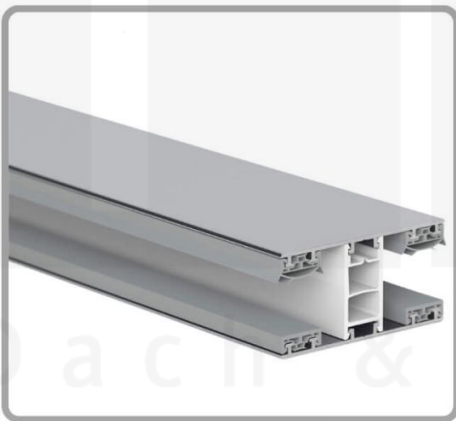

**Acrylglas Stegdoppelplatte | 16 mm | Profil Mendiger | Sparpaket |
Plattenbreite 980 mm | Bronze | Breite 3,09 m | Länge 4,50 m**

Art. Nr.: 70075MCBA3045

Hier geht's zum Artikel:

Scannen Sie einfach diesen Barcode mit Ihrem Handy und Sie gelangen direkt zum Produkt mit weiteren Informationen, Bildern, Videos usw.

Beschreibung

Acrylglas Stegplatten 16 mm

Diese Stegdoppelplatte / Doppelstegplatte mit einer Stärke von 16 mm ist auch unter der Bezeichnung VLF-SDP16-AC bekannt. Diese Acrylglas Stegplatte ist in der Farbe Bronze mit einem Lichtdurchlass von ca. 35% in Längen von 2 bis 7 m erhältlich. Die Platten werden auf Maß Zentimetergenau in der Länge zugeschnitten. Die Abrechnung erfolgt in vollen Längen, bei Zuschnitt werden Reststücke mitgeliefert. Die Plattenbreite beträgt 980 mm.

Einsatzbereich

Acrylglas Stegplatten / Hohlkammerplatten sind komplett UV-beständig, vergilben und verspröden nicht. Die hohe Transparenz garantiert höchste Lichtdurchlässigkeit. Acrylglas ist sehr bruchfest, witterungsbeständig, hagelfest (Nicht bei extreme Wetterbedingungen - Siehe Garantie) und normal entflammbar. AC Doppelstegplatten werden als Dacheindeckung für Hallen, Gewächshäuser, Schuppen, Terrassenüberdachungen und Carports sowie auch vertikal für Wände verbaut.

Deckbreite

Erste Platte mit Profil = 1070 mm, jede folgende Platte mit Profil + 1010 mm

Zwischenmaße durch bauseitiges Sägen zu erreichen.

Mendiger Profil Thermo / Classic

Das Mendiger Verlegeprofil ist ein 60 mm breites Profilsystem aus einem Mix von Aluminium und hochwertigem PVC, das durch das Klick-System sehr einfach montiert werden kann. Dieses Verbindungssystem ist in der Farbe Blank Aluminium mit weißen Mittelsteg in Längen von 2,00 - 7,02 m für 10 mm bis 32 mm starke Stegplatten und Massivplatten erhältlich. Die Mittelprofile bestehen aus 2 Teilen (Unter- und Oberprofil), die Randprofile aus 3 Teilen (Unter- und Oberprofil sowie Randteil zum Einschieben).