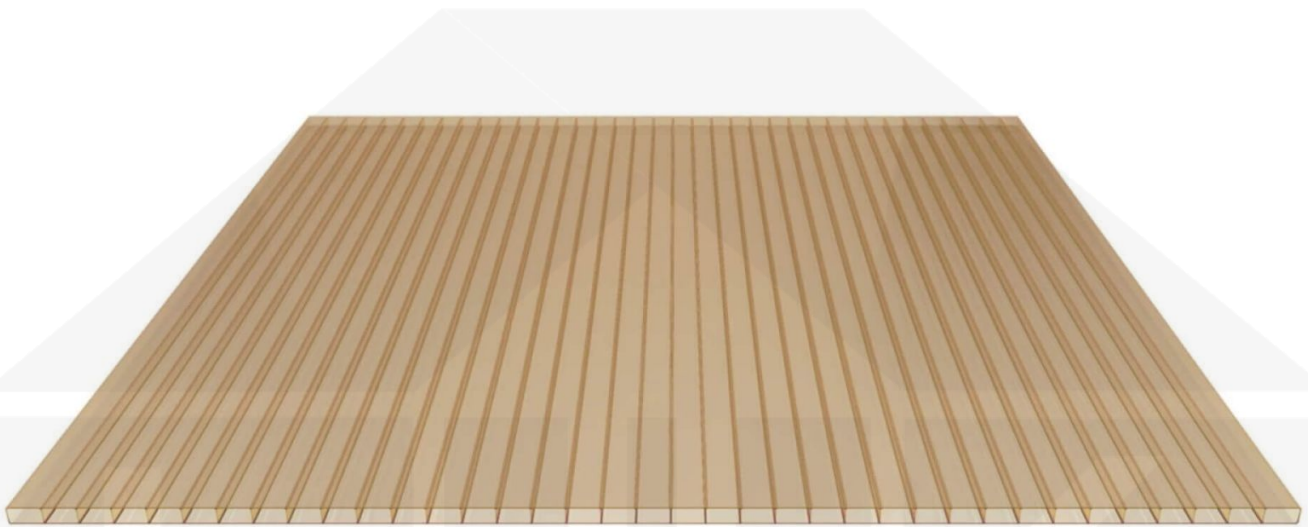

**Acrylglas Stegdoppelplatte | 16 mm | Profil Mendiger | Sparpaket |
Plattenbreite 980 mm | Bronze | Breite 3,09 m | Länge 4,50 m**

Art. Nr.: 70075MCBA3045

Hier geht's zum Artikel:

Scannen Sie einfach diesen Barcode mit Ihrem Handy und Sie gelangen direkt zum Produkt mit weiteren Informationen, Bildern, Videos usw.

Beschreibung

Acrylglas Stegplatten 16 mm

Diese Stegdoppelplatte / Doppelstegplatte mit einer Stärke von 16 mm ist auch unter der Bezeichnung VLF-SDP16-AC bekannt. Diese Acrylglas Stegplatte ist in der Farbe Bronze mit einem Lichtdurchlass von ca. 35% in Längen von 2 bis 7 m erhältlich. Die Platten werden auf Maß Zentimetergenau in der Länge zugeschnitten. Die Abrechnung erfolgt in vollen Längen, bei Zuschnitt werden Reststücke mitgeliefert. Die Plattenbreite beträgt 980 mm.

Einsatzbereich

Acrylglas Stegplatten / Hohlkammerplatten sind komplett UV-beständig, vergilben und verspröden nicht. Die hohe Transparenz garantiert höchste Lichtdurchlässigkeit. Acrylglas ist sehr bruchfest, witterungsbeständig, hagelfest (Nicht bei extreme Wetterbedingungen - Siehe Garantie) und normal entflammbar. AC Doppelstegplatten werden als Dacheindeckung für Hallen, Gewächshäuser, Schuppen, Terrassenüberdachungen und Carports sowie auch vertikal für Wände verbaut.

Deckbreite

Erste Platte mit Profil = 1070 mm, jede folgende Platte mit Profil + 1010 mm

Zwischenmaße durch bauseitiges Sägen zu erreichen.

Mendiger Profil Thermo / Classic

Das Mendiger Verlegeprofil ist ein 60 mm breites Profilsystem aus einem Mix von Aluminium und hochwertigem PVC, das durch das Klick-System sehr einfach montiert werden kann. Dieses Verbindungssystem ist in der Farbe Blank Aluminium mit weißen Mittelsteg in Längen von 2,00 - 7,02 m für 10 mm bis 32 mm starke Stegplatten und Massivplatten erhältlich. Die Mittelprofile bestehen aus 2 Teilen (Unter- und Oberprofil), die Randprofile aus 3 Teilen (Unter- und Oberprofil sowie Randteil zum Einschieben).