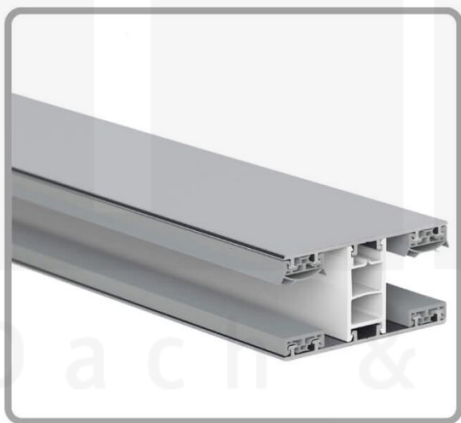

**Acrylglas Stegdoppelplatte | 16 mm | Profil Mendiger | Sparpaket |  
Plattenbreite 980 mm | Bronze | Breite 4,10 m | Länge 2,00 m**

Art. Nr.: 70075MCBA4020

**Hier geht's zum Artikel:**

Scannen Sie einfach diesen Barcode mit Ihrem Handy und Sie gelangen direkt zum Produkt mit weiteren Informationen, Bildern, Videos usw.

### Acrylglas Stegplatten 16 mm

Diese Stegdoppelplatte / Doppelstegplatte mit einer Stärke von 16 mm ist auch unter der Bezeichnung VLF-SDP16-AC bekannt. Diese Acrylglas Stegplatte ist in der Farbe Bronze mit einem Lichtdurchlass von ca. 35% in Längen von 2 bis 7 m erhältlich. Die Platten werden auf Maß Zentimetergenau in der Länge zugeschnitten. Die Abrechnung erfolgt in vollen Längen, bei Zuschnitt werden Reststücke mitgeliefert. Die Plattenbreite beträgt 980 mm.

#### Einsatzbereich

Acrylglas Stegplatten / Hohlkammerplatten sind komplett UV-beständig, vergilben und verspröden nicht. Die hohe Transparenz garantiert höchste Lichtdurchlässigkeit. Acrylglas ist sehr bruchfest, witterungsbeständig, hagelfest (Nicht bei extreme Wetterbedingungen - Siehe Garantie) und normal entflammbar. AC Doppelstegplatten werden als Dacheindeckung für Hallen, Gewächshäuser, Schuppen, Terrassenüberdachungen und Carports sowie auch vertikal für Wände verbaut.

### Mendiger Profil Thermo / Classic

Das Mendiger Verlegeprofil ist ein 60 mm breites Profilsystem aus einem Mix von Aluminium und hochwertigem PVC, das durch das Klick-System sehr einfach montiert werden kann. Dieses Verbindungssystem ist in der Farbe Blank Aluminium mit weißen Mittelsteg in Längen von 2,00 - 7,02 m für 10 mm bis 32 mm starke Stegplatten und Massivplatten erhältlich. Die Mittelprofile bestehen aus 2 Teilen (Unter- und Oberprofil), die Randprofile aus 3 Teilen (Unter- und Oberprofil sowie Randteil zum Einschieben).