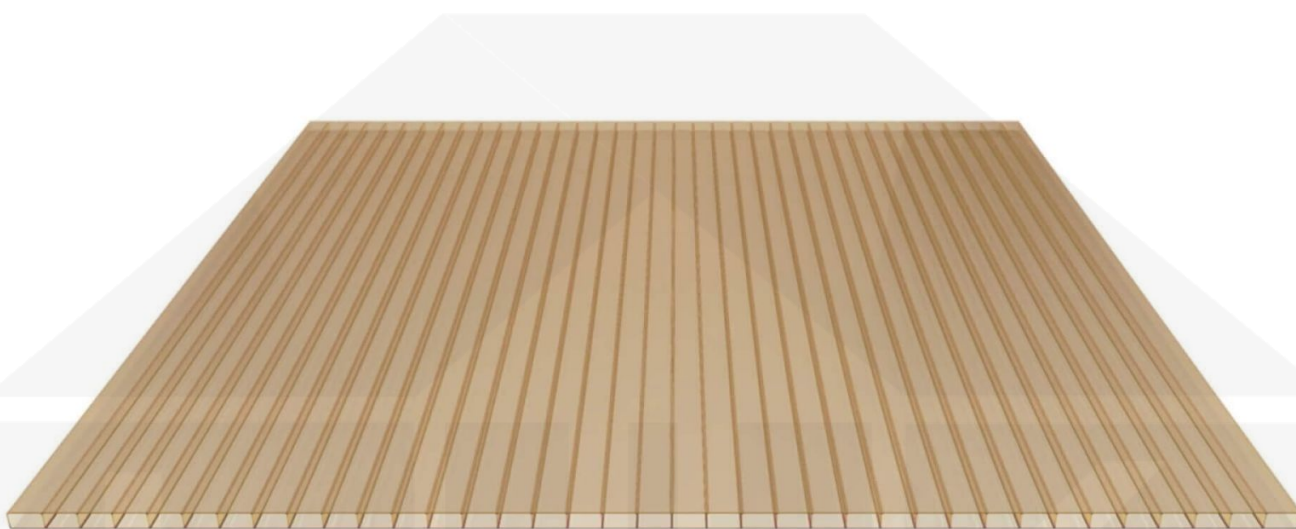

**Acrylglas Stegdoppelplatte | 16 mm | Profil Mendiger | Sparpaket |  
Plattenbreite 980 mm | Bronze | Breite 4,10 m | Länge 2,00 m**

Art. Nr.: 70075MCBA4020

**Hier geht's zum Artikel:**

Scannen Sie einfach diesen Barcode mit Ihrem Handy und Sie gelangen direkt zum Produkt mit weiteren Informationen, Bildern, Videos usw.

### Acrylglas Stegplatten 16 mm

Diese Stegdoppelplatte / Doppelstegplatte mit einer Stärke von 16 mm ist auch unter der Bezeichnung VLF-SDP16-AC bekannt. Diese Acrylglas Stegplatte ist in der Farbe Bronze mit einem Lichtdurchlass von ca. 35% in Längen von 2 bis 7 m erhältlich. Die Platten werden auf Maß Zentimetergenau in der Länge zugeschnitten. Die Abrechnung erfolgt in vollen Längen, bei Zuschnitt werden Reststücke mitgeliefert. Die Plattenbreite beträgt 980 mm.

#### Deckbreite

Erste Platte mit Profil = 1070 mm, jede folgende Platte mit Profil + 1010 mm

Zwischenmaße durch bauseitiges Sägen zu erreichen.

### Mendiger Profil Thermo / Classic

Das Mendiger Verlegeprofil ist ein 60 mm breites Profilsystem aus einem Mix von Aluminium und hochwertigem PVC, das durch das Klick-System sehr einfach montiert werden kann. Dieses Verbindungssystem ist in der Farbe Blank Aluminium mit weißen Mittelsteg in Längen von 2,00 - 7,02 m für 10 mm bis 32 mm starke Stegplatten und Massivplatten erhältlich. Die Mittelprofile bestehen aus 2 Teilen (Unter- und Oberprofil), die Randprofile aus 3 Teilen (Unter- und Oberprofil sowie Randteil zum Einschieben).