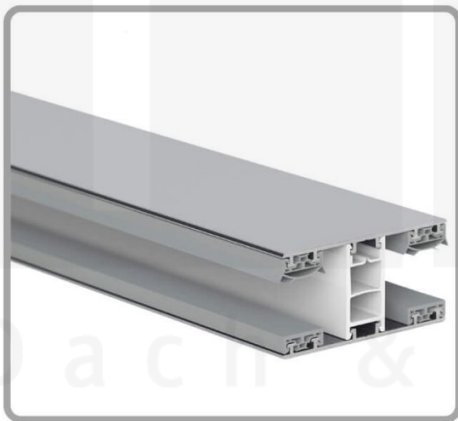

**Acrylglas Stegdoppelplatte | 16 mm | Profil Mendiger | Sparpaket |  
Plattenbreite 980 mm | Bronze | Breite 5,11 m | Länge 5,00 m**

Art. Nr.: 70075MCBA5050

**Hier geht's zum Artikel:**

Scannen Sie einfach diesen Barcode mit Ihrem Handy und Sie gelangen direkt zum Produkt mit weiteren Informationen, Bildern, Videos usw.

### Acrylglas Stegplatten 16 mm

Diese Stegdoppelplatte / Doppelstegplatte mit einer Stärke von 16 mm ist auch unter der Bezeichnung VLF-SDP16-AC bekannt. Diese Acrylglas Stegplatte ist in der Farbe Bronze mit einem Lichtdurchlass von ca. 35% in Längen von 2 bis 7 m erhältlich. Die Platten werden auf Maß Zentimetergenau in der Länge zugeschnitten. Die Abrechnung erfolgt in vollen Längen, bei Zuschnitt werden Reststücke mitgeliefert. Die Plattenbreite beträgt 980 mm.

#### Einsatzbereich

Acrylglas Stegplatten / Hohlkammerplatten sind komplett UV-beständig, vergilben und verspröden nicht. Die hohe Transparenz garantiert höchste Lichtdurchlässigkeit. Acrylglas ist sehr bruchfest, witterungsbeständig, hagelfest (Nicht bei extreme Wetterbedingungen - Siehe Garantie) und normal entflammbar. AC Doppelstegplatten werden als Dacheindeckung für Hallen, Gewächshäuser, Schuppen, Terrassenüberdachungen und Carports sowie auch vertikal für Wände verbaut.

### Mendiger Profil Thermo / Classic

Das Mendiger Verlegeprofil ist ein 60 mm breites Profilsystem aus einem Mix von Aluminium und hochwertigem PVC, das durch das Klick-System sehr einfach montiert werden kann. Dieses Verbindungssystem ist in der Farbe Blank Aluminium mit weißen Mittelsteg in Längen von 2,00 - 7,02 m für 10 mm bis 32 mm starke Stegplatten und Massivplatten erhältlich. Die Mittelprofile bestehen aus 2 Teilen (Unter- und Oberprofil), die Randprofile aus 3 Teilen (Unter- und Oberprofil sowie Randteil zum Einschieben).