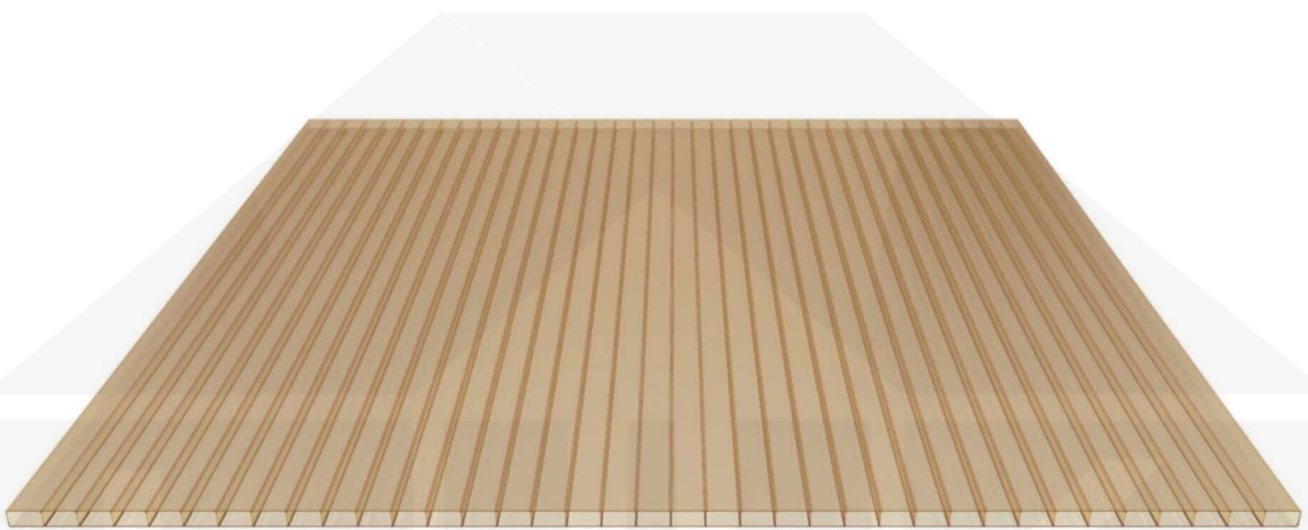

**Acrylglas Stegdoppelplatte | 16 mm | Profil Mendiger | Sparpaket |  
Plattenbreite 980 mm | Bronze | Breite 5,11 m | Länge 5,00 m**

Art. Nr.: 70075MCBA5050

**Hier geht's zum Artikel:**

Scannen Sie einfach diesen Barcode mit Ihrem Handy und Sie gelangen direkt zum Produkt mit weiteren Informationen, Bildern, Videos usw.

### Acrylglas Stegplatten 16 mm

Diese Stegdoppelplatte / Doppelstegplatte mit einer Stärke von 16 mm ist auch unter der Bezeichnung VLF-SDP16-AC bekannt. Diese Acrylglas Stegplatte ist in der Farbe Bronze mit einem Lichtdurchlass von ca. 35% in Längen von 2 bis 7 m erhältlich. Die Platten werden auf Maß Zentimetergenau in der Länge zugeschnitten. Die Abrechnung erfolgt in vollen Längen, bei Zuschnitt werden Reststücke mitgeliefert. Die Plattenbreite beträgt 980 mm.

#### Einsatzbereich

Acrylglas Stegplatten / Hohlkammerplatten sind komplett UV-beständig, vergilben und verspröden nicht. Die hohe Transparenz garantiert höchste Lichtdurchlässigkeit. Acrylglas ist sehr bruchfest, witterungsbeständig, hagelfest (Nicht bei extreme Wetterbedingungen - Siehe Garantie) und normal entflammbar. AC Doppelstegplatten werden als Dacheindeckung für Hallen, Gewächshäuser, Schuppen, Terrassenüberdachungen und Carports sowie auch vertikal für Wände verbaut.

### Mendiger Profil Thermo / Classic

Das Mendiger Verlegeprofil ist ein 60 mm breites Profilsystem aus einem Mix von Aluminium und hochwertigem PVC, das durch das Klick-System sehr einfach montiert werden kann. Dieses Verbindungssystem ist in der Farbe Blank Aluminium mit weißen Mittelsteg in Längen von 2,00 - 7,02 m für 10 mm bis 32 mm starke Stegplatten und Massivplatten erhältlich. Die Mittelprofile bestehen aus 2 Teilen (Unter- und Oberprofil), die Randprofile aus 3 Teilen (Unter- und Oberprofil sowie Randteil zum Einschieben).