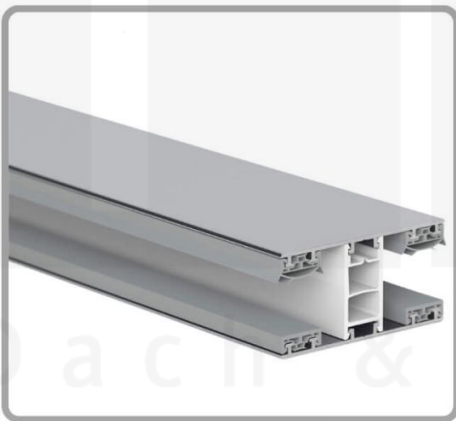

**Acrylglas Stegdoppelplatte | 16 mm | Profil Mendiger | Sparpaket |
Plattenbreite 980 mm | Bronze | Breite 7,13 m | Länge 3,50 m**

Art. Nr.: 70075MCBA7035

Hier geht's zum Artikel:

Scannen Sie einfach diesen Barcode mit Ihrem Handy und Sie gelangen direkt zum Produkt mit weiteren Informationen, Bildern, Videos usw.

Beschreibung

Acrylglas Stegplatten 16 mm

Diese Stegdoppelplatte / Doppelstegplatte mit einer Stärke von 16 mm ist auch unter der Bezeichnung VLF-SDP16-AC bekannt. Diese Acrylglas Stegplatte ist in der Farbe Bronze mit einem Lichtdurchlass von ca. 35% in Längen von 2 bis 7 m erhältlich. Die Platten werden auf Maß Zentimetergenau in der Länge zugeschnitten. Die Abrechnung erfolgt in vollen Längen, bei Zuschnitt werden Reststücke mitgeliefert. Die Plattenbreite beträgt 980 mm.

Einsatzbereich

Acrylglas Stegplatten / Hohlkammerplatten sind komplett UV-beständig, vergilben und verspröden nicht. Die hohe Transparenz garantiert höchste Lichtdurchlässigkeit. Acrylglas ist sehr bruchfest, witterungsbeständig, hagelfest (Nicht bei extreme Wetterbedingungen - Siehe Garantie) und normal entflammbar. AC Doppelstegplatten werden als Dacheindeckung für Hallen, Gewächshäuser, Schuppen, Terrassenüberdachungen und Carports sowie auch vertikal für Wände verbaut.

Deckbreite

Erste Platte mit Profil = 1070 mm, jede folgende Platte mit Profil + 1010 mm

Zwischenmaße durch bauseitiges Sägen zu erreichen.

Mendiger Profil Thermo / Classic

Das Mendiger Verlegeprofil ist ein 60 mm breites Profilsystem aus einem Mix von Aluminium und hochwertigem PVC, das durch das Klick-System sehr einfach montiert werden kann. Dieses Verbindungssystem ist in der Farbe Blank Aluminium mit weißen Mittelsteg in Längen von 2,00 - 7,02 m für 10 mm bis 32 mm starke Stegplatten und Massivplatten erhältlich. Die Mittelprofile bestehen aus 2 Teilen (Unter- und Oberprofil), die Randprofile aus 3 Teilen (Unter- und Oberprofil sowie Randteil zum Einschieben).