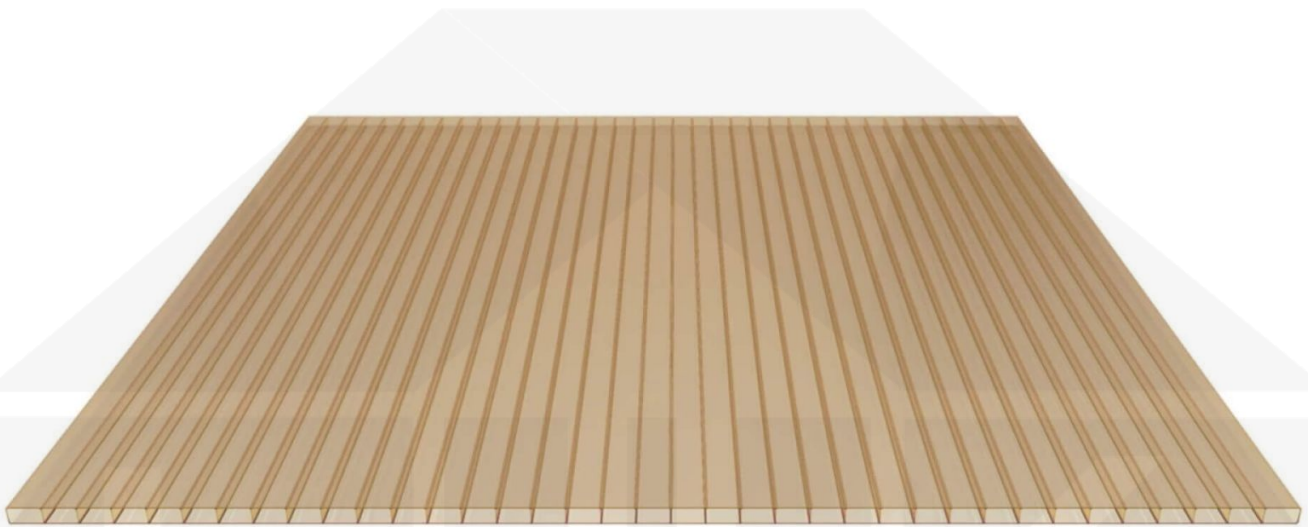

**Acrylglas Stegdoppelplatte | 16 mm | Profil Mendiger | Sparpaket |
Plattenbreite 980 mm | Bronze | Breite 7,13 m | Länge 3,50 m**

Art. Nr.: 70075MCBA7035

Hier geht's zum Artikel:

Scannen Sie einfach diesen Barcode mit Ihrem Handy und Sie gelangen direkt zum Produkt mit weiteren Informationen, Bildern, Videos usw.

Beschreibung

Acrylglas Stegplatten 16 mm

Diese Stegdoppelplatte / Doppelstegplatte mit einer Stärke von 16 mm ist auch unter der Bezeichnung VLF-SDP16-AC bekannt. Diese Acrylglas Stegplatte ist in der Farbe Bronze mit einem Lichtdurchlass von ca. 35% in Längen von 2 bis 7 m erhältlich. Die Platten werden auf Maß Zentimetergenau in der Länge zugeschnitten. Die Abrechnung erfolgt in vollen Längen, bei Zuschnitt werden Reststücke mitgeliefert. Die Plattenbreite beträgt 980 mm.

Einsatzbereich

Acrylglas Stegplatten / Hohlkammerplatten sind komplett UV-beständig, vergilben und verspröden nicht. Die hohe Transparenz garantiert höchste Lichtdurchlässigkeit. Acrylglas ist sehr bruchfest, witterungsbeständig, hagelfest (Nicht bei extreme Wetterbedingungen - Siehe Garantie) und normal entflammbar. AC Doppelstegplatten werden als Dacheindeckung für Hallen, Gewächshäuser, Schuppen, Terrassenüberdachungen und Carports sowie auch vertikal für Wände verbaut.

Deckbreite

Erste Platte mit Profil = 1070 mm, jede folgende Platte mit Profil + 1010 mm

Zwischenmaße durch bauseitiges Sägen zu erreichen.

Mendiger Profil Thermo / Classic

Das Mendiger Verlegeprofil ist ein 60 mm breites Profilsystem aus einem Mix von Aluminium und hochwertigem PVC, das durch das Klick-System sehr einfach montiert werden kann. Dieses Verbindungssystem ist in der Farbe Blank Aluminium mit weißen Mittelsteg in Längen von 2,00 - 7,02 m für 10 mm bis 32 mm starke Stegplatten und Massivplatten erhältlich. Die Mittelprofile bestehen aus 2 Teilen (Unter- und Oberprofil), die Randprofile aus 3 Teilen (Unter- und Oberprofil sowie Randteil zum Einschieben).