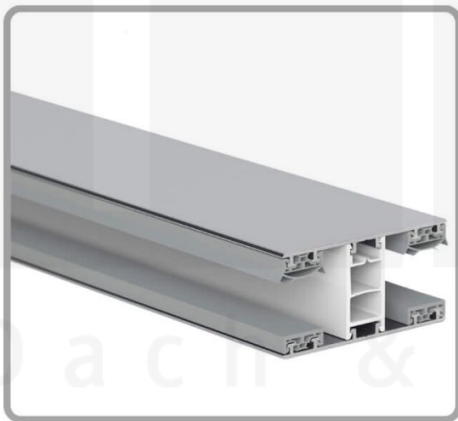

**Acrylglas Stegdoppelplatte | 16 mm | Profil Mendiger | Sparpaket |
Plattenbreite 980 mm | Bronze | Breite 8,14 m | Länge 4,50 m**

Art. Nr.: 70075MCBA8045

Hier geht's zum Artikel:

Scannen Sie einfach diesen Barcode mit Ihrem Handy und Sie gelangen direkt zum Produkt mit weiteren Informationen, Bildern, Videos usw.

Beschreibung

Acrylglas Stegplatten 16 mm

Diese Stegdoppelplatte / Doppelstegplatte mit einer Stärke von 16 mm ist auch unter der Bezeichnung VLF-SDP16-AC bekannt. Diese Acrylglas Stegplatte ist in der Farbe Bronze mit einem Lichtdurchlass von ca. 35% in Längen von 2 bis 7 m erhältlich. Die Platten werden auf Maß Zentimetergenau in der Länge zugeschnitten. Die Abrechnung erfolgt in vollen Längen, bei Zuschnitt werden Reststücke mitgeliefert. Die Plattenbreite beträgt 980 mm.

Einsatzbereich

Acrylglas Stegplatten / Hohlkammerplatten sind komplett UV-beständig, vergilben und verspröden nicht. Die hohe Transparenz garantiert höchste Lichtdurchlässigkeit. Acrylglas ist sehr bruchfest, witterungsbeständig, hagelfest (Nicht bei extreme Wetterbedingungen - Siehe Garantie) und normal entflammbar. AC Doppelstegplatten werden als Dacheindeckung für Hallen, Gewächshäuser, Schuppen, Terrassenüberdachungen und Carports sowie auch vertikal für Wände verbaut.

Deckbreite

Erste Platte mit Profil = 1070 mm, jede folgende Platte mit Profil + 1010 mm

Zwischenmaße durch bauseitiges Sägen zu erreichen.

Mendiger Profil Thermo / Classic

Das Mendiger Verlegeprofil ist ein 60 mm breites Profilsystem aus einem Mix von Aluminium und hochwertigem PVC, das durch das Klick-System sehr einfach montiert werden kann. Dieses Verbindungssystem ist in der Farbe Blank Aluminium mit weißen Mittelsteg in Längen von 2,00 - 7,02 m für 10 mm bis 32 mm starke Stegplatten und Massivplatten erhältlich. Die Mittelprofile bestehen aus 2 Teilen (Unter- und Oberprofil), die Randprofile aus 3 Teilen (Unter- und Oberprofil sowie Randteil zum Einschieben).