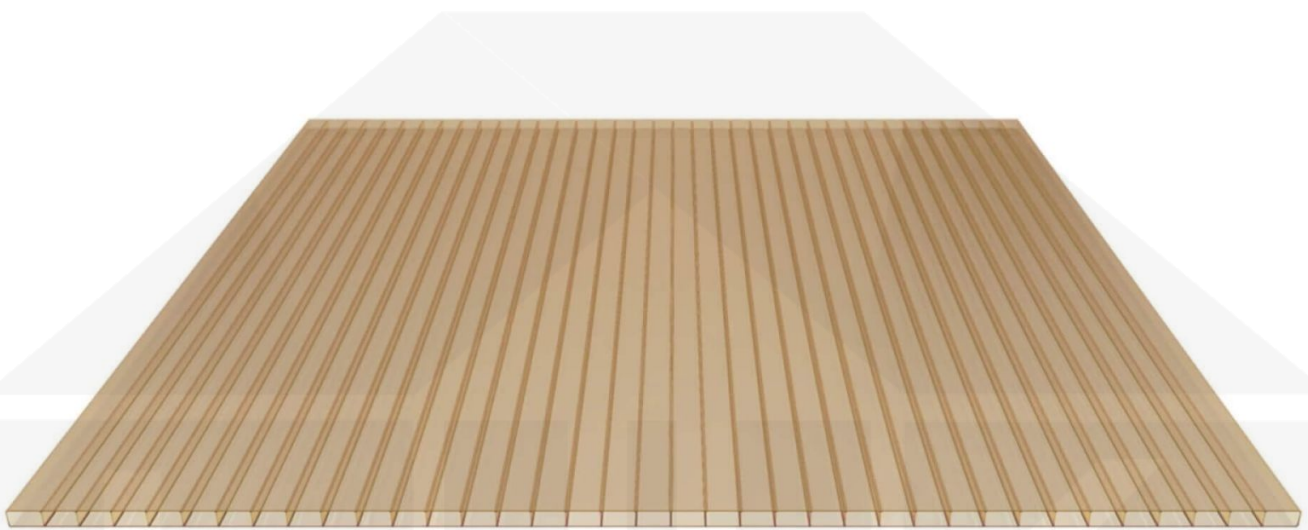

**Acrylglas Stegdoppelplatte | 16 mm | Profil Mendiger | Sparpaket |
Plattenbreite 980 mm | Bronze | Breite 8,14 m | Länge 4,50 m**

Art. Nr.: 70075MCBA8045

Hier geht's zum Artikel:

Scannen Sie einfach diesen Barcode mit Ihrem Handy und Sie gelangen direkt zum Produkt mit weiteren Informationen, Bildern, Videos usw.

Beschreibung

Acrylglas Stegplatten 16 mm

Diese Stegdoppelplatte / Doppelstegplatte mit einer Stärke von 16 mm ist auch unter der Bezeichnung VLF-SDP16-AC bekannt. Diese Acrylglas Stegplatte ist in der Farbe Bronze mit einem Lichtdurchlass von ca. 35% in Längen von 2 bis 7 m erhältlich. Die Platten werden auf Maß Zentimetergenau in der Länge zugeschnitten. Die Abrechnung erfolgt in vollen Längen, bei Zuschnitt werden Reststücke mitgeliefert. Die Plattenbreite beträgt 980 mm.

Einsatzbereich

Acrylglas Stegplatten / Hohlkammerplatten sind komplett UV-beständig, vergilben und verspröden nicht. Die hohe Transparenz garantiert höchste Lichtdurchlässigkeit. Acrylglas ist sehr bruchfest, witterungsbeständig, hagelfest (Nicht bei extreme Wetterbedingungen - Siehe Garantie) und normal entflammbar. AC Doppelstegplatten werden als Dacheindeckung für Hallen, Gewächshäuser, Schuppen, Terrassenüberdachungen und Carports sowie auch vertikal für Wände verbaut.

Deckbreite

Erste Platte mit Profil = 1070 mm, jede folgende Platte mit Profil + 1010 mm

Zwischenmaße durch bauseitiges Sägen zu erreichen.

Mendiger Profil Thermo / Classic

Das Mendiger Verlegeprofil ist ein 60 mm breites Profilsystem aus einem Mix von Aluminium und hochwertigem PVC, das durch das Klick-System sehr einfach montiert werden kann. Dieses Verbindungssystem ist in der Farbe Blank Aluminium mit weißen Mittelsteg in Längen von 2,00 - 7,02 m für 10 mm bis 32 mm starke Stegplatten und Massivplatten erhältlich. Die Mittelprofile bestehen aus 2 Teilen (Unter- und Oberprofil), die Randprofile aus 3 Teilen (Unter- und Oberprofil sowie Randteil zum Einschieben).