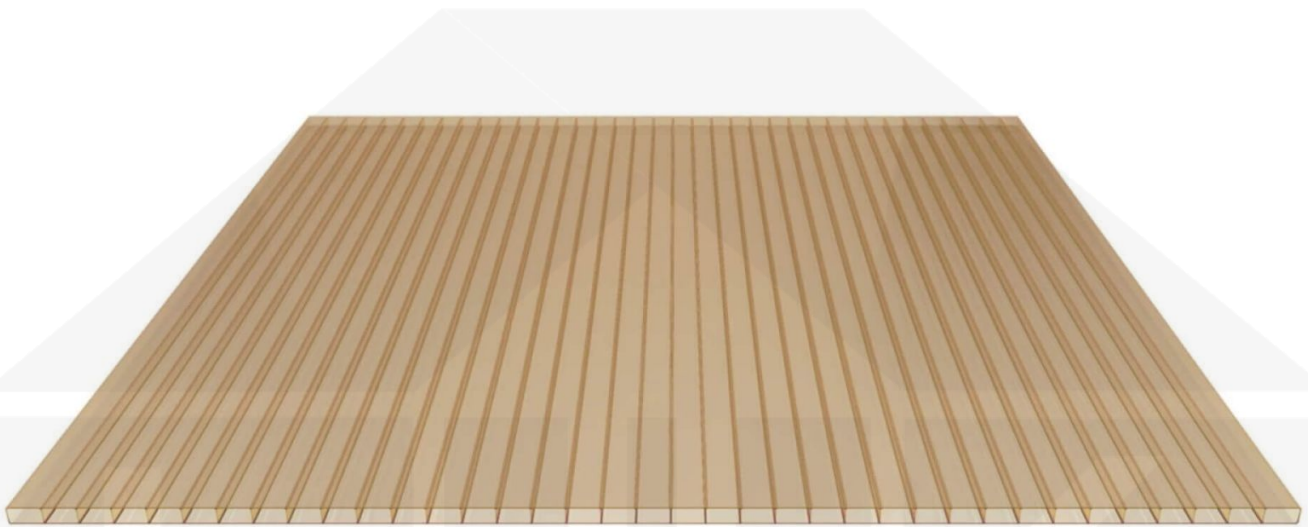

**Acrylglas Stegdoppelplatte | 16 mm | Profil Mendiger | Sparpaket |
Plattenbreite 980 mm | Bronze | Breite 8,14 m | Länge 5,00 m**

Art. Nr.: 70075MCBA8050

Hier geht's zum Artikel:

Scannen Sie einfach diesen Barcode mit Ihrem Handy und Sie gelangen direkt zum Produkt mit weiteren Informationen, Bildern, Videos usw.

Beschreibung

Acrylglas Stegplatten 16 mm

Diese Stegdoppelplatte / Doppelstegplatte mit einer Stärke von 16 mm ist auch unter der Bezeichnung VLF-SDP16-AC bekannt. Diese Acrylglas Stegplatte ist in der Farbe Bronze mit einem Lichtdurchlass von ca. 35% in Längen von 2 bis 7 m erhältlich. Die Platten werden auf Maß Zentimetergenau in der Länge zugeschnitten. Die Abrechnung erfolgt in vollen Längen, bei Zuschnitt werden Reststücke mitgeliefert. Die Plattenbreite beträgt 980 mm.

Einsatzbereich

Acrylglas Stegplatten / Hohlkammerplatten sind komplett UV-beständig, vergilben und verspröden nicht. Die hohe Transparenz garantiert höchste Lichtdurchlässigkeit. Acrylglas ist sehr bruchfest, witterungsbeständig, hagelfest (Nicht bei extreme Wetterbedingungen - Siehe Garantie) und normal entflammbar. AC Doppelstegplatten werden als Dacheindeckung für Hallen, Gewächshäuser, Schuppen, Terrassenüberdachungen und Carports sowie auch vertikal für Wände verbaut.

Deckbreite

Erste Platte mit Profil = 1070 mm, jede folgende Platte mit Profil + 1010 mm

Zwischenmaße durch bauseitiges Sägen zu erreichen.

Mendiger Profil Thermo / Classic

Das Mendiger Verlegeprofil ist ein 60 mm breites Profilsystem aus einem Mix von Aluminium und hochwertigem PVC, das durch das Klick-System sehr einfach montiert werden kann. Dieses Verbindungssystem ist in der Farbe Blank Aluminium mit weißen Mittelsteg in Längen von 2,00 - 7,02 m für 10 mm bis 32 mm starke Stegplatten und Massivplatten erhältlich. Die Mittelprofile bestehen aus 2 Teilen (Unter- und Oberprofil), die Randprofile aus 3 Teilen (Unter- und Oberprofil sowie Randteil zum Einschieben).