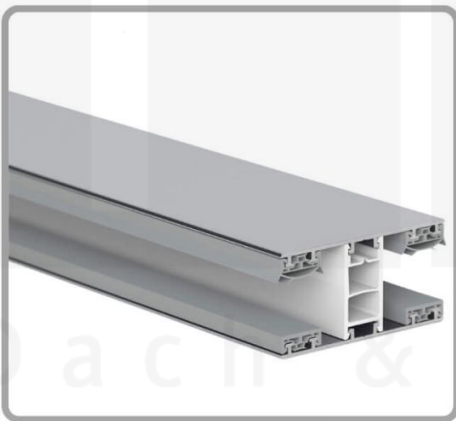

**Acrylglas Stegdoppelplatte | 16 mm | Profil Mendiger | Sparpaket |
Plattenbreite 980 mm | Bronze | Breite 8,14 m | Länge 5,00 m**

Art. Nr.: 70075MCBA8050

Hier geht's zum Artikel:

Scannen Sie einfach diesen Barcode mit Ihrem Handy und Sie gelangen direkt zum Produkt mit weiteren Informationen, Bildern, Videos usw.

Beschreibung

Acrylglas Stegplatten 16 mm

Diese Stegdoppelplatte / Doppelstegplatte mit einer Stärke von 16 mm ist auch unter der Bezeichnung VLF-SDP16-AC bekannt. Diese Acrylglas Stegplatte ist in der Farbe Bronze mit einem Lichtdurchlass von ca. 35% in Längen von 2 bis 7 m erhältlich. Die Platten werden auf Maß Zentimetergenau in der Länge zugeschnitten. Die Abrechnung erfolgt in vollen Längen, bei Zuschnitt werden Reststücke mitgeliefert. Die Plattenbreite beträgt 980 mm.

Einsatzbereich

Acrylglas Stegplatten / Hohlkammerplatten sind komplett UV-beständig, vergilben und verspröden nicht. Die hohe Transparenz garantiert höchste Lichtdurchlässigkeit. Acrylglas ist sehr bruchfest, witterungsbeständig, hagelfest (Nicht bei extreme Wetterbedingungen - Siehe Garantie) und normal entflammbar. AC Doppelstegplatten werden als Dacheindeckung für Hallen, Gewächshäuser, Schuppen, Terrassenüberdachungen und Carports sowie auch vertikal für Wände verbaut.

Deckbreite

Erste Platte mit Profil = 1070 mm, jede folgende Platte mit Profil + 1010 mm

Zwischenmaße durch bauseitiges Sägen zu erreichen.

Mendiger Profil Thermo / Classic

Das Mendiger Verlegeprofil ist ein 60 mm breites Profilsystem aus einem Mix von Aluminium und hochwertigem PVC, das durch das Klick-System sehr einfach montiert werden kann. Dieses Verbindungssystem ist in der Farbe Blank Aluminium mit weißen Mittelsteg in Längen von 2,00 - 7,02 m für 10 mm bis 32 mm starke Stegplatten und Massivplatten erhältlich. Die Mittelprofile bestehen aus 2 Teilen (Unter- und Oberprofil), die Randprofile aus 3 Teilen (Unter- und Oberprofil sowie Randteil zum Einschieben).