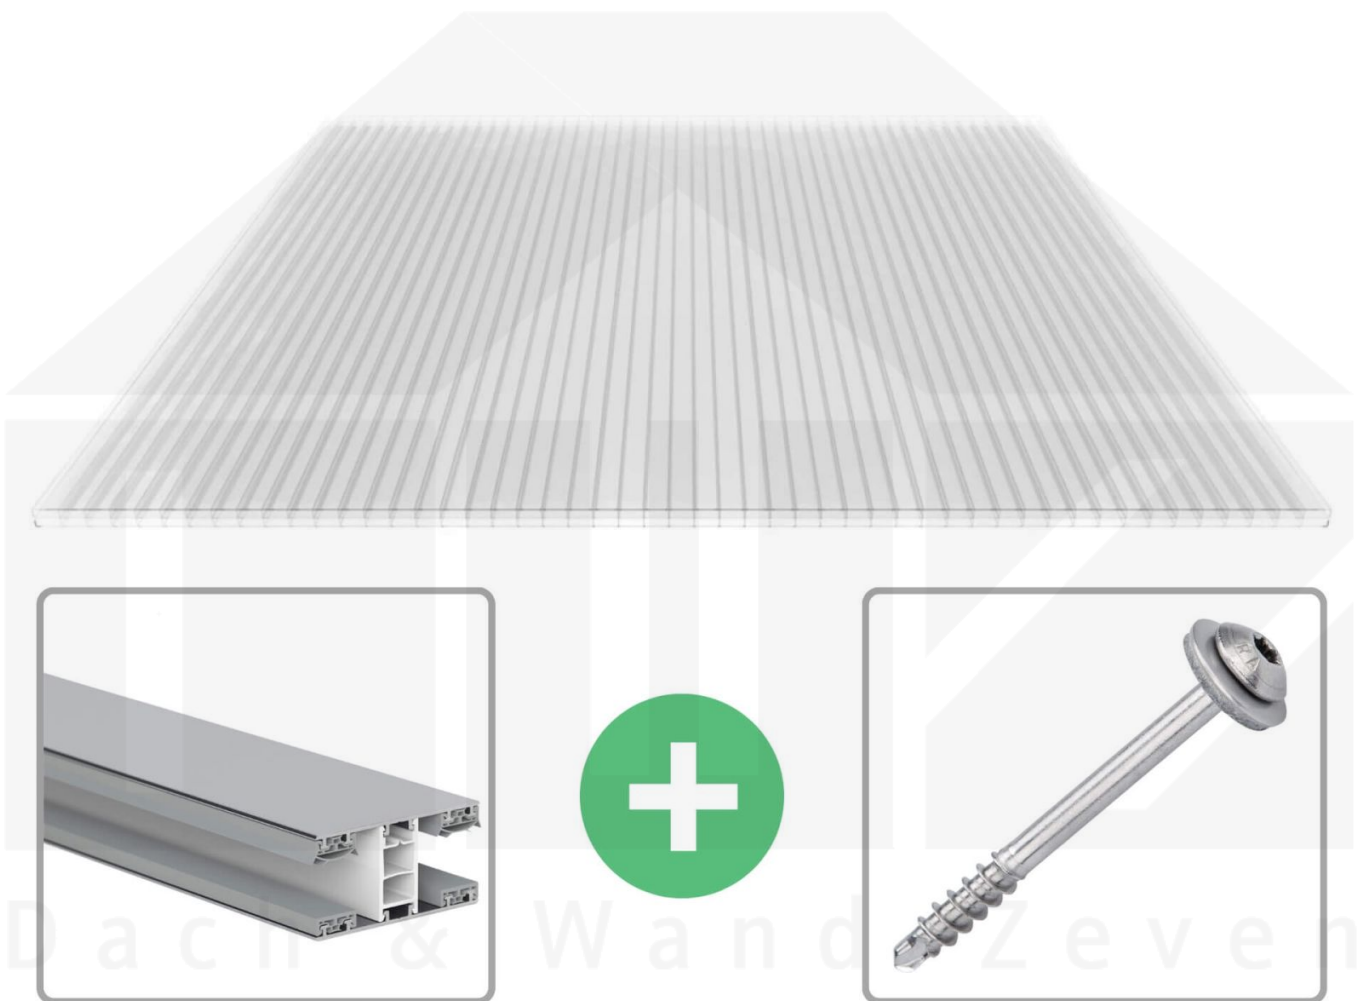

**Polycarbonat Stegplatte | 16 mm | Profil Mendiger | Sparpaket | Plattenbreite 980 mm | Klar | Breite 8,14 m | Länge 5,00 m**

Art. Nr.: 70075MCK988050

 **Hier geht's zum Artikel:**  
Scannen Sie einfach diesen Barcode mit Ihrem Handy und Sie gelangen direkt zum Produkt mit weiteren Informationen, Bilder, Videos usw.

### Polycarbonat Stegplatten 16 mm

Diese Stegdreifachplatte mit einer Stärke von 16 mm ist auch unter der Bezeichnung VLF-SDP16-PC bekannt. Diese Polycarbonat Stegplatte ist in der Farbe Glasklar mit einem Lichtdurchlass von ca. 76% in Längen von 2 bis 7 m erhältlich. Die Platten werden auf Maß zentimetergenau in der Länge zugeschnitten. Die Abrechnung erfolgt in vollen Längen, bei Zuschnitt werden Reststücke mitgeliefert. Die Plattenbreite beträgt 980 mm.

#### Einsatzbereich

Polycarbonat Stegplatten / Hohlkammerplatten sind standard einseitig UV-beschichtet und geschützt, sehr klar, witterungsbeständig, schlag- und bruchfest, formstabil, hoch temperaturbeständig und schwer entflammbar. PC Stegplatten werden im Hallenbau, Gartenbau, als Dacheindeckung für Hallen, Gewächshäuser, Schuppen, Terrassenüberdachungen und Carports sowie auch vertikal für Wände verbaut.

### Mendiger Profil Thermo / Classic

Das Mendiger Verlegeprofil ist ein 60 mm breites Profilsystem aus einem Mix von Aluminium und hochwertigem PVC, das durch das Klick-System sehr einfach montiert werden kann. Dieses Verbindungssystem ist in der Farbe Blank Aluminium mit weißen Mittelsteg in Längen von 2,00 - 7,02 m für 10 mm bis 32 mm starke Stegplatten und Massivplatten erhältlich. Die Mittelprofile bestehen aus 2 Teile (Unter- und Oberprofil), die Randprofile aus 3 Teile (Unter- und Oberprofil sowie Randteil zum Einschieben).