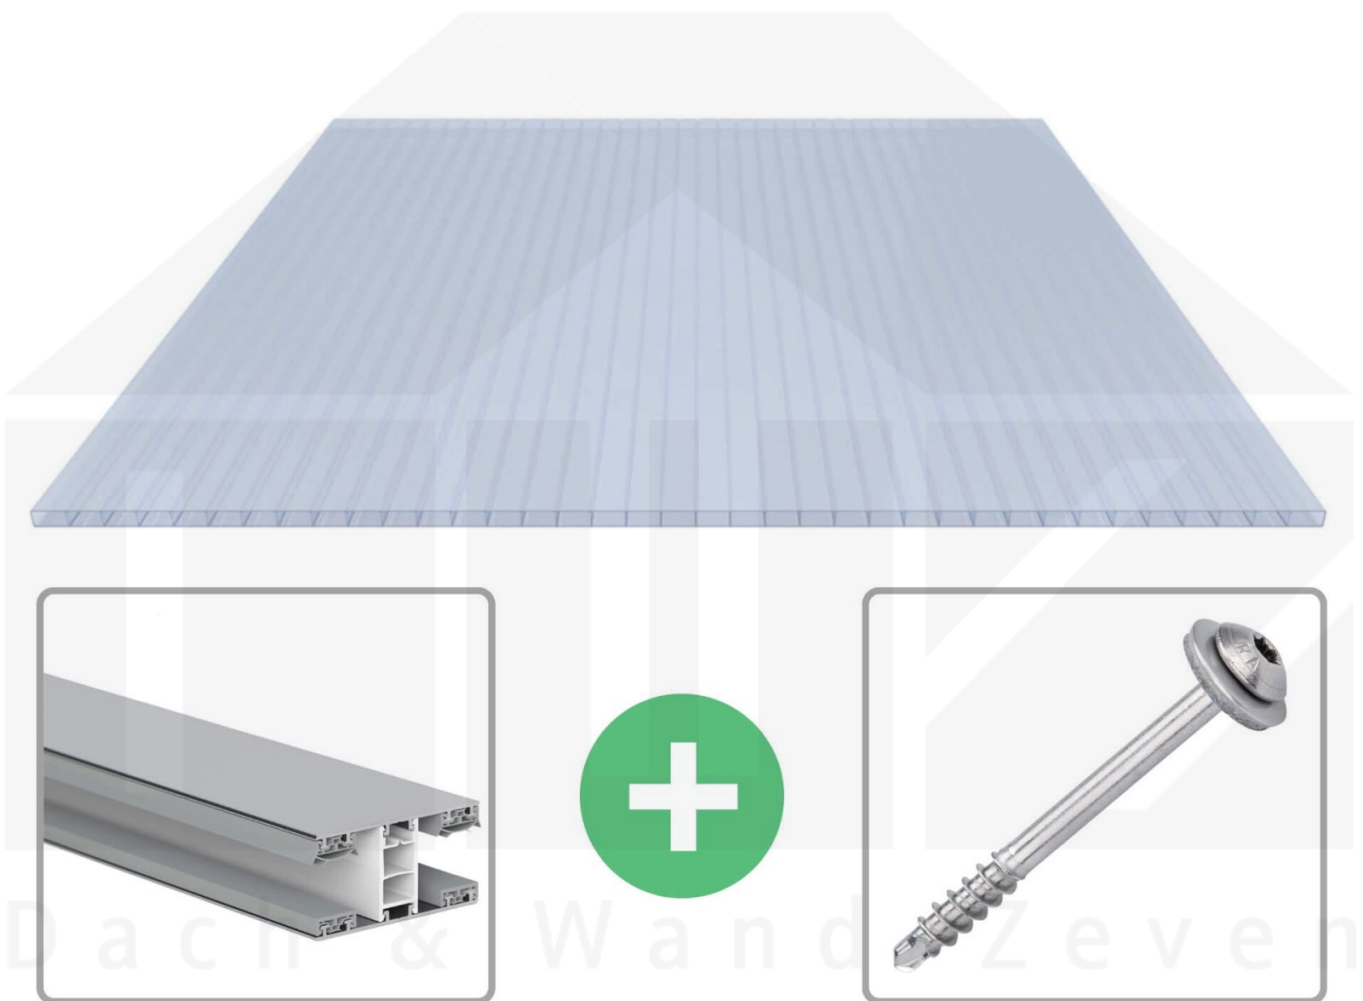

**Acrylglas Stegdoppelplatte | 16 mm | Profil Mendiger | Sparpaket |
Plattenbreite 980 mm | Lichtblau | Breite 3,09 m | Länge 2,50 m**

Art. Nr.: 70075MCKA3025

Beschreibung

Acrylglas Stegplatten 16 mm

Diese Stegdoppelplatte / Doppelstegplatte mit einer Stärke von 16 mm ist auch unter der Bezeichnung VLF-SDP16-ACKB Klima-Blue bekannt. Diese Acrylglas Stegplatte ist in der Farbe Lichtblau mit einem Lichtdurchlass von ca. 21% in Längen von 2 bis 7 m erhältlich. Die Platten werden auftragsbezogen auf Maß Zentimetergenau in der Länge zugeschnitten. Die Abrechnung erfolgt in vollen Längen, bei Zuschnitt werden die Reststücke mitgeliefert. Die Plattenbreite beträgt 980 mm.

Einsatzbereich

Acrylglas Stegplatten / Hohlkammerplatten sind komplett UV-beständig, vergilben und verspröden nicht. Die hohe Transparenz garantiert höchste Lichtdurchlässigkeit. Acrylglas ist sehr bruchfest, witterungsbeständig, hagelfest (Nicht bei extreme Wetterbedingungen - Siehe Garantie) und normal entflammbar. AC Doppelstegplatten werden als Dacheindeckung für Hallen, Gewächshäuser, Schuppen, Terrassenüberdachungen und Carports sowie auch vertikal für Wände verbaut.

Deckbreite

Erste Platte mit Profil = 1070 mm, jede folgende Platte mit Profil + 1010 mm

Zwischenmaße durch bauseitiges Sägen zu erreichen.

Mendiger Profil Thermo / Classic

Das Mendiger Verlegeprofil ist ein 60 mm breites Profilsystem aus einem Mix von Aluminium und hochwertigem PVC, das durch das Klick-System sehr einfach montiert werden kann. Dieses Verbindungssystem ist in der Farbe Blank Aluminium mit weißen Mittelsteg in Längen von 2,00 - 7,02 m für 10 mm bis 32 mm starke Stegplatten und Massivplatten erhältlich. Die Mittelprofile bestehen aus 2 Teilen (Unter- und Oberprofil), die Randprofile aus 3 Teilen (Unter- und Oberprofil sowie Randteil zum Einschieben).