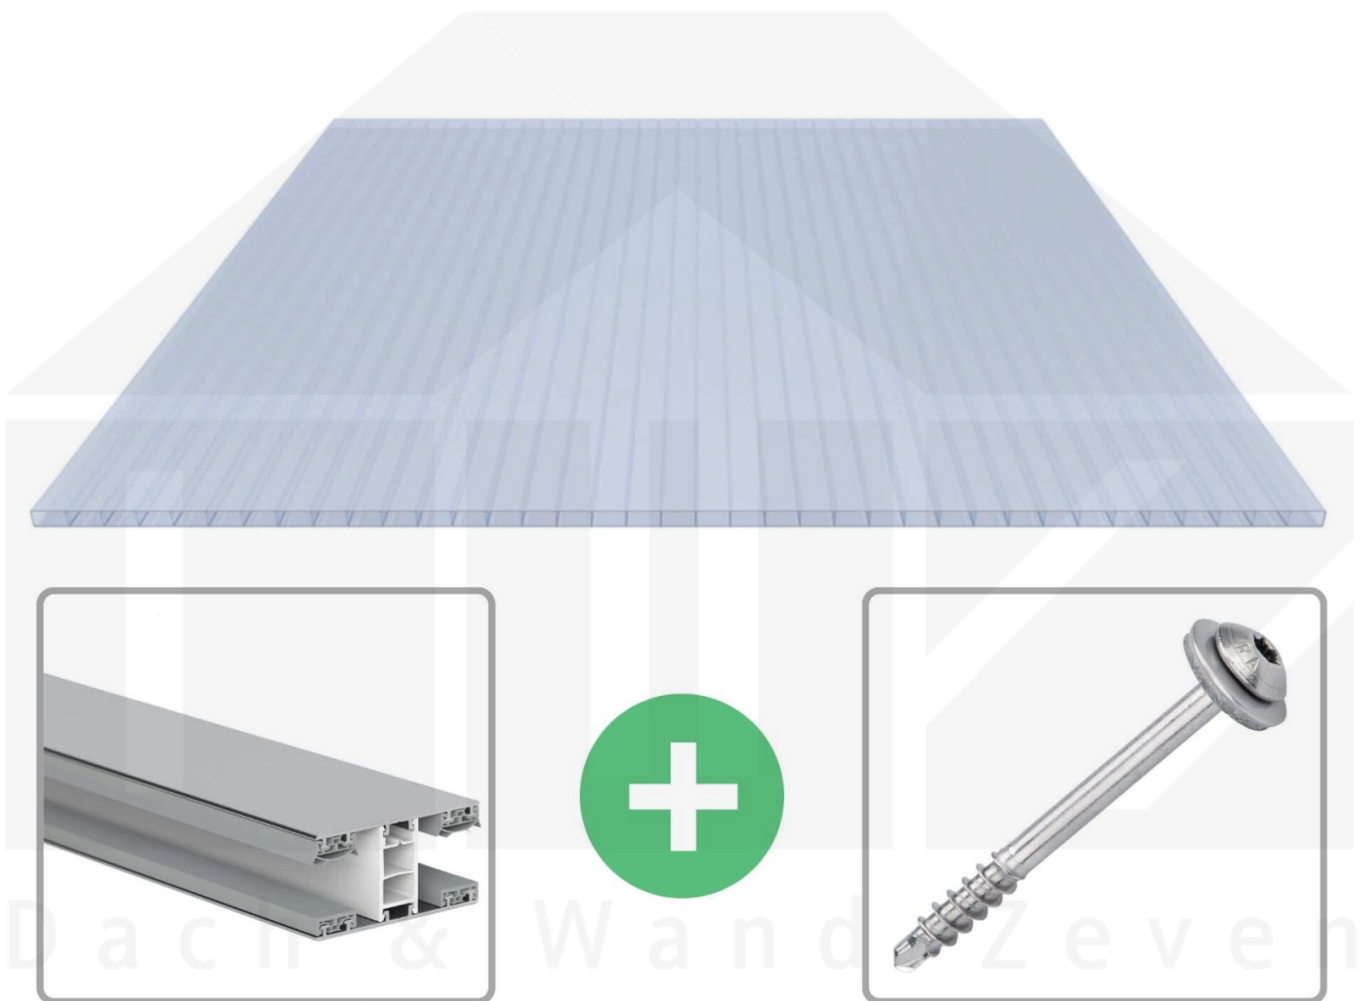

**Acrylglas Stegdoppelplatte | 16 mm | Profil Mendiger | Sparpaket |  
Plattenbreite 980 mm | Lichtblau | Breite 4,10 m | Länge 4,00 m**

Art. Nr.: 70075MCKA4040

### Acrylglas Stegplatten 16 mm

Diese Stegdoppelplatte / Doppelstegplatte mit einer Stärke von 16 mm ist auch unter der Bezeichnung VLF-SDP16-ACKB Klima-Blue bekannt. Diese Acrylglas Stegplatte ist in der Farbe Lichtblau mit einem Lichtdurchlass von ca. 21% in Längen von 2 bis 7 m erhältlich. Die Platten werden auftragsbezogen auf Maß Zentimetergenau in der Länge zugeschnitten. Die Abrechnung erfolgt in vollen Längen, bei Zuschnitt werden die Reststücke mitgeliefert. Die Plattenbreite beträgt 980 mm.

#### Einsatzbereich

Acrylglas Stegplatten / Hohlkammerplatten sind komplett UV-beständig, vergilben und verspröden nicht. Die hohe Transparenz garantiert höchste Lichtdurchlässigkeit. Acrylglas ist sehr bruchfest, witterungsbeständig, hagelfest (Nicht bei extreme Wetterbedingungen - Siehe Garantie) und normal entflammbar. AC Doppelstegplatten werden als Dacheindeckung für Hallen, Gewächshäuser, Schuppen, Terrassenüberdachungen und Carports sowie auch vertikal für Wände verbaut.

### Mendiger Profil Thermo / Classic

Das Mendiger Verlegeprofil ist ein 60 mm breites Profilsystem aus einem Mix von Aluminium und hochwertigem PVC, das durch das Klick-System sehr einfach montiert werden kann. Dieses Verbindungssystem ist in der Farbe Blank Aluminium mit weißen Mittelsteg in Längen von 2,00 - 7,02 m für 10 mm bis 32 mm starke Stegplatten und Massivplatten erhältlich. Die Mittelprofile bestehen aus 2 Teilen (Unter- und Oberprofil), die Randprofile aus 3 Teilen (Unter- und Oberprofil sowie Randteil zum Einschieben).