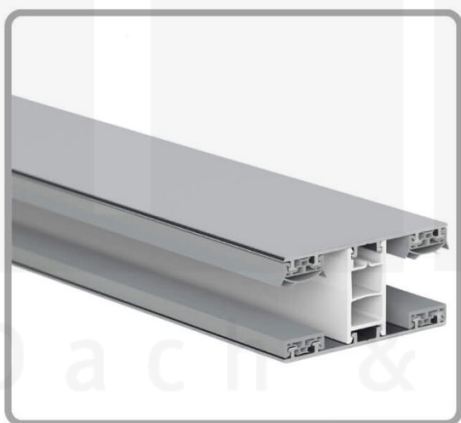

**Acrylglas Stegdoppelplatte | 16 mm | Profil Mendiger | Sparpaket |
Plattenbreite 980 mm | Lichtblau | Breite 5,11 m | Länge 2,50 m**

Art. Nr.: 70075MCKA5025

Beschreibung

Acrylglas Stegplatten 16 mm

Diese Stegdoppelplatte / Doppelstegplatte mit einer Stärke von 16 mm ist auch unter der Bezeichnung VLF-SDP16-ACKB Klima-Blue bekannt. Diese Acrylglas Stegplatte ist in der Farbe Lichtblau mit einem Lichtdurchlass von ca. 21% in Längen von 2 bis 7 m erhältlich. Die Platten werden auftragsbezogen auf Maß Zentimetergenau in der Länge zugeschnitten. Die Abrechnung erfolgt in vollen Längen, bei Zuschnitt werden die Reststücke mitgeliefert. Die Plattenbreite beträgt 980 mm.

Einsatzbereich

Acrylglas Stegplatten / Hohlkammerplatten sind komplett UV-beständig, vergilben und verspröden nicht. Die hohe Transparenz garantiert höchste Lichtdurchlässigkeit. Acrylglas ist sehr bruchfest, witterungsbeständig, hagelfest (Nicht bei extreme Wetterbedingungen - Siehe Garantie) und normal entflammbar. AC Doppelstegplatten werden als Dacheindeckung für Hallen, Gewächshäuser, Schuppen, Terrassenüberdachungen und Carports sowie auch vertikal für Wände verbaut.

Deckbreite

Erste Platte mit Profil = 1070 mm, jede folgende Platte mit Profil + 1010 mm

Zwischenmaße durch bauseitiges Sägen zu erreichen.

Mendiger Profil Thermo / Classic

Das Mendiger Verlegeprofil ist ein 60 mm breites Profilsystem aus einem Mix von Aluminium und hochwertigem PVC, das durch das Klick-System sehr einfach montiert werden kann. Dieses Verbindungssystem ist in der Farbe Blank Aluminium mit weißen Mittelsteg in Längen von 2,00 - 7,02 m für 10 mm bis 32 mm starke Stegplatten und Massivplatten erhältlich. Die Mittelprofile bestehen aus 2 Teilen (Unter- und Oberprofil), die Randprofile aus 3 Teilen (Unter- und Oberprofil sowie Randteil zum Einschieben).