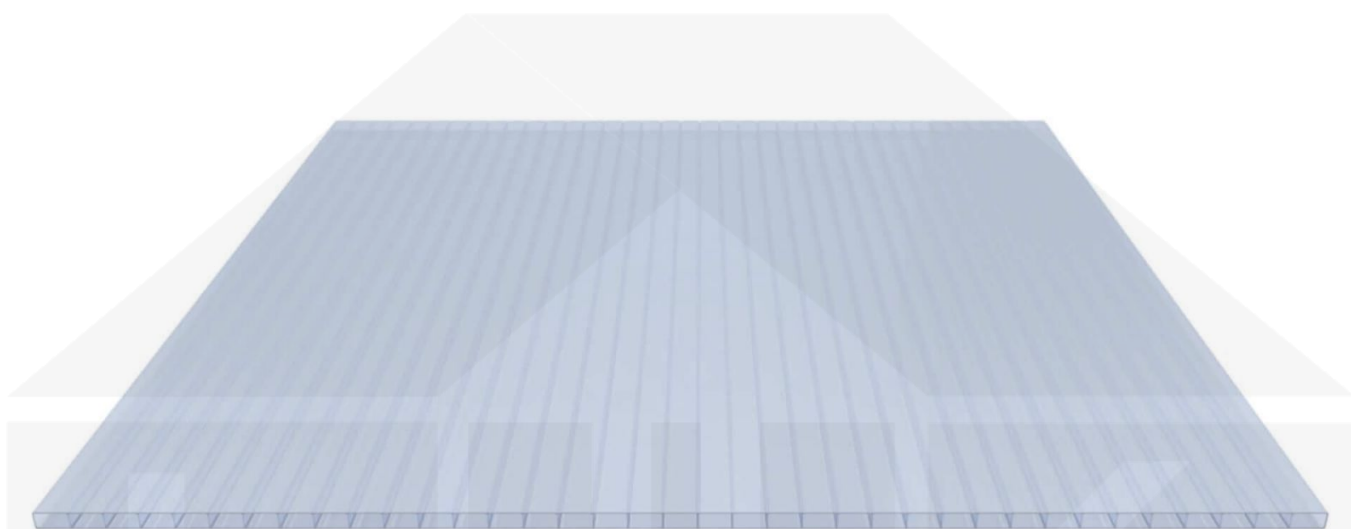

**Acrylglas Stegdoppelplatte | 16 mm | Profil Mendiger | Sparpaket |
Plattenbreite 980 mm | Lichtblau | Breite 5,11 m | Länge 2,50 m**

Art. Nr.: 70075MCKA5025

Beschreibung

Acrylglas Stegplatten 16 mm

Diese Stegdoppelplatte / Doppelstegplatte mit einer Stärke von 16 mm ist auch unter der Bezeichnung VLF-SDP16-ACKB Klima-Blue bekannt. Diese Acrylglas Stegplatte ist in der Farbe Lichtblau mit einem Lichtdurchlass von ca. 21% in Längen von 2 bis 7 m erhältlich. Die Platten werden auftragsbezogen auf Maß Zentimetergenau in der Länge zugeschnitten. Die Abrechnung erfolgt in vollen Längen, bei Zuschnitt werden die Reststücke mitgeliefert. Die Plattenbreite beträgt 980 mm.

Deckbreite

Erste Platte mit Profil = 1070 mm, jede folgende Platte mit Profil + 1010 mm

Zwischenmaße durch bauseitiges Sägen zu erreichen.

Mendiger Profil Thermo / Classic

Das Mendiger Verlegeprofil ist ein 60 mm breites Profilsystem aus einem Mix von Aluminium und hochwertigem PVC, das durch das Klick-System sehr einfach montiert werden kann. Dieses Verbindungssystem ist in der Farbe Blank Aluminium mit weißen Mittelsteg in Längen von 2,00 - 7,02 m für 10 mm bis 32 mm starke Stegplatten und Massivplatten erhältlich. Die Mittelprofile bestehen aus 2 Teilen (Unter- und Oberprofil), die Randprofile aus 3 Teilen (Unter- und Oberprofil sowie Randteil zum Einschieben).