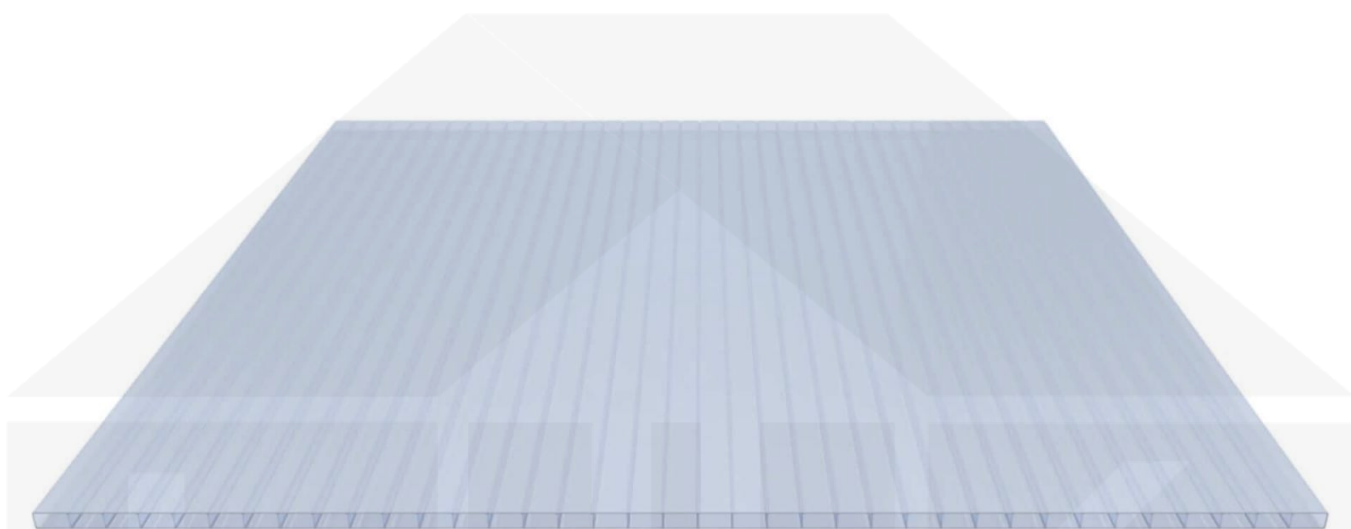

**Acrylglas Stegdoppelplatte | 16 mm | Profil Mendiger | Sparpaket |
Plattenbreite 980 mm | Lichtblau | Breite 5,11 m | Länge 3,00 m**

Art. Nr.: 70075MCKA5030

Beschreibung

Acrylglas Stegplatten 16 mm

Diese Stegdoppelplatte / Doppelstegplatte mit einer Stärke von 16 mm ist auch unter der Bezeichnung VLF-SDP16-ACKB Klima-Blue bekannt. Diese Acrylglas Stegplatte ist in der Farbe Lichtblau mit einem Lichtdurchlass von ca. 21% in Längen von 2 bis 7 m erhältlich. Die Platten werden auftragsbezogen auf Maß Zentimetergenau in der Länge zugeschnitten. Die Abrechnung erfolgt in vollen Längen, bei Zuschnitt werden die Reststücke mitgeliefert. Die Plattenbreite beträgt 980 mm.

Einsatzbereich

Acrylglas Stegplatten / Hohlkammerplatten sind komplett UV-beständig, vergilben und verspröden nicht. Die hohe Transparenz garantiert höchste Lichtdurchlässigkeit. Acrylglas ist sehr bruchfest, witterungsbeständig, hagelfest (Nicht bei extreme Wetterbedingungen - Siehe Garantie) und normal entflammbar. AC Doppelstegplatten werden als Dacheindeckung für Hallen, Gewächshäuser, Schuppen, Terrassenüberdachungen und Carports sowie auch vertikal für Wände verbaut.

Deckbreite

Erste Platte mit Profil = 1070 mm, jede folgende Platte mit Profil + 1010 mm

Zwischenmaße durch bauseitiges Sägen zu erreichen.

Mendiger Profil Thermo / Classic

Das Mendiger Verlegeprofil ist ein 60 mm breites Profilsystem aus einem Mix von Aluminium und hochwertigem PVC, das durch das Klick-System sehr einfach montiert werden kann. Dieses Verbindungssystem ist in der Farbe Blank Aluminium mit weißen Mittelsteg in Längen von 2,00 - 7,02 m für 10 mm bis 32 mm starke Stegplatten und Massivplatten erhältlich. Die Mittelprofile bestehen aus 2 Teilen (Unter- und Oberprofil), die Randprofile aus 3 Teilen (Unter- und Oberprofil sowie Randteil zum Einschieben).