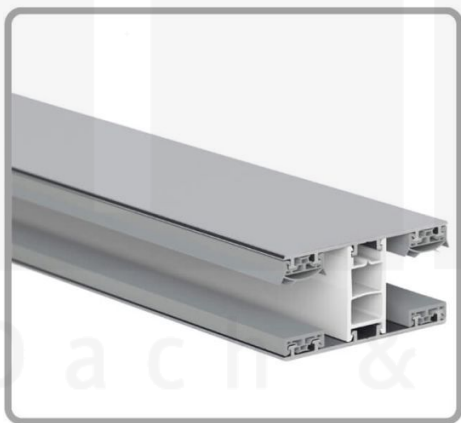

**Acrylglas Stegdoppelplatte | 16 mm | Profil Mendiger | Sparpaket |
Plattenbreite 980 mm | Lichtblau | Breite 5,11 m | Länge 3,00 m**

Art. Nr.: 70075MCKA5030

Beschreibung

Acrylglas Stegplatten 16 mm

Diese Stegdoppelplatte / Doppelstegplatte mit einer Stärke von 16 mm ist auch unter der Bezeichnung VLF-SDP16-ACKB Klima-Blue bekannt. Diese Acrylglas Stegplatte ist in der Farbe Lichtblau mit einem Lichtdurchlass von ca. 21% in Längen von 2 bis 7 m erhältlich. Die Platten werden auftragsbezogen auf Maß Zentimetergenau in der Länge zugeschnitten. Die Abrechnung erfolgt in vollen Längen, bei Zuschnitt werden die Reststücke mitgeliefert. Die Plattenbreite beträgt 980 mm.

Einsatzbereich

Acrylglas Stegplatten / Hohlkammerplatten sind komplett UV-beständig, vergilben und verspröden nicht. Die hohe Transparenz garantiert höchste Lichtdurchlässigkeit. Acrylglas ist sehr bruchfest, witterungsbeständig, hagelfest (Nicht bei extreme Wetterbedingungen - Siehe Garantie) und normal entflammbar. AC Doppelstegplatten werden als Dacheindeckung für Hallen, Gewächshäuser, Schuppen, Terrassenüberdachungen und Carports sowie auch vertikal für Wände verbaut.

Deckbreite

Erste Platte mit Profil = 1070 mm, jede folgende Platte mit Profil + 1010 mm

Zwischenmaße durch bauseitiges Sägen zu erreichen.

Mendiger Profil Thermo / Classic

Das Mendiger Verlegeprofil ist ein 60 mm breites Profilsystem aus einem Mix von Aluminium und hochwertigem PVC, das durch das Klick-System sehr einfach montiert werden kann. Dieses Verbindungssystem ist in der Farbe Blank Aluminium mit weißen Mittelsteg in Längen von 2,00 - 7,02 m für 10 mm bis 32 mm starke Stegplatten und Massivplatten erhältlich. Die Mittelprofile bestehen aus 2 Teilen (Unter- und Oberprofil), die Randprofile aus 3 Teilen (Unter- und Oberprofil sowie Randteil zum Einschieben).