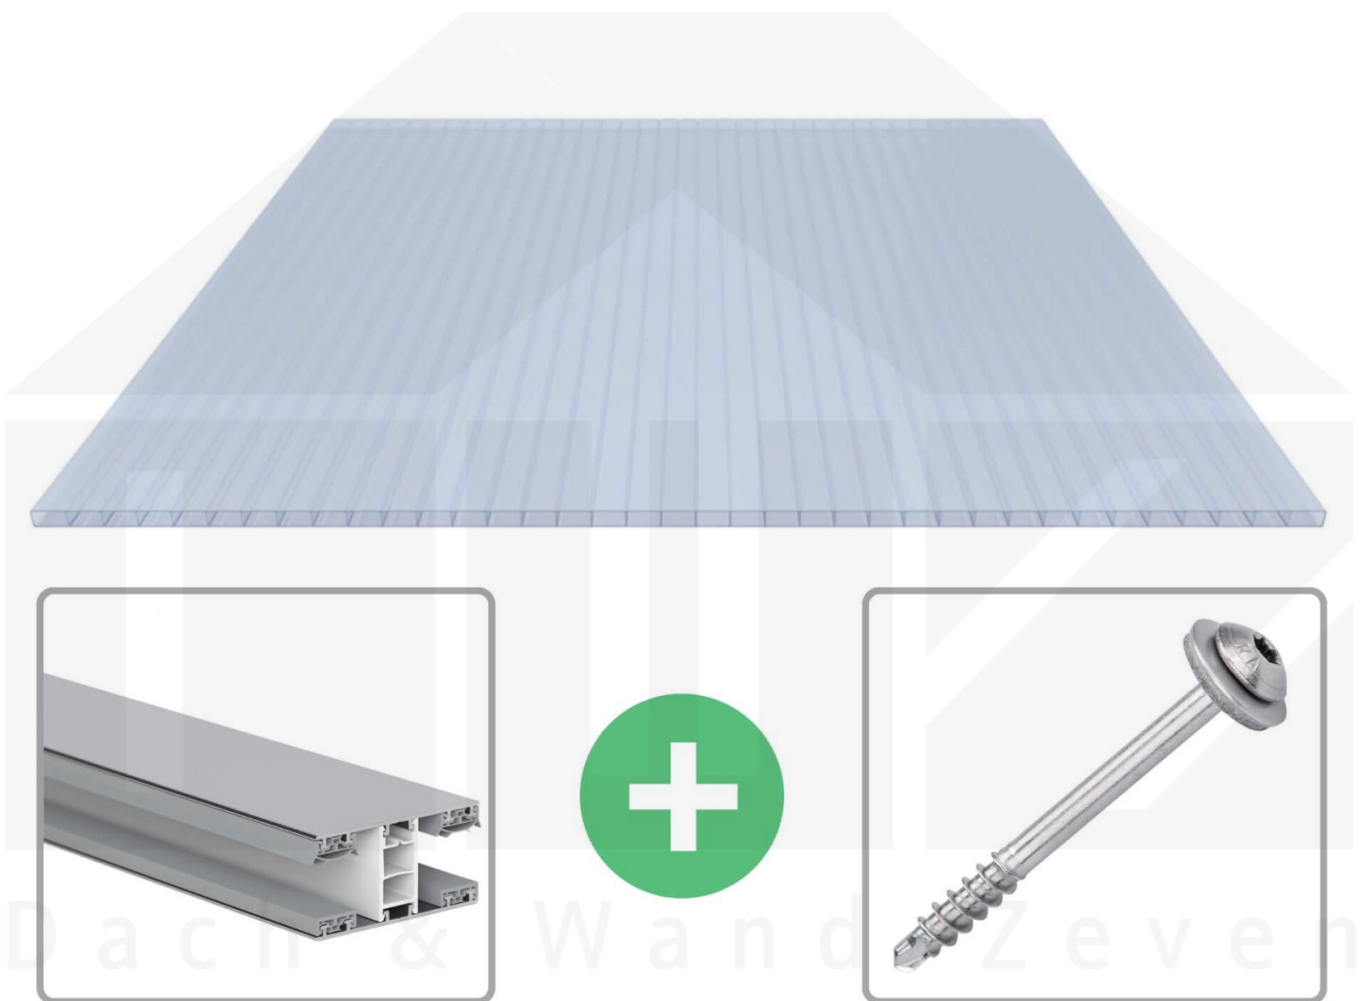

**Acrylglas Stegdoppelplatte | 16 mm | Profil Mendiger | Sparpaket |
Plattenbreite 980 mm | Lichtblau | Breite 6,12 m | Länge 4,00 m**

Art. Nr.: 70075MCKA6040

Beschreibung

Acrylglas Stegplatten 16 mm

Diese Stegdoppelplatte / Doppelstegplatte mit einer Stärke von 16 mm ist auch unter der Bezeichnung VLF-SDP16-ACKB Klima-Blue bekannt. Diese Acrylglas Stegplatte ist in der Farbe Lichtblau mit einem Lichtdurchlass von ca. 21% in Längen von 2 bis 7 m erhältlich. Die Platten werden auftragsbezogen auf Maß Zentimetergenau in der Länge zugeschnitten. Die Abrechnung erfolgt in vollen Längen, bei Zuschnitt werden die Reststücke mitgeliefert. Die Plattenbreite beträgt 980 mm.

Einsatzbereich

Acrylglas Stegplatten / Hohlkammerplatten sind komplett UV-beständig, vergilben und verspröden nicht. Die hohe Transparenz garantiert höchste Lichtdurchlässigkeit. Acrylglas ist sehr bruchfest, witterungsbeständig, hagelfest (Nicht bei extreme Wetterbedingungen - Siehe Garantie) und normal entflammbar. AC Doppelstegplatten werden als Dacheindeckung für Hallen, Gewächshäuser, Schuppen, Terrassenüberdachungen und Carports sowie auch vertikal für Wände verbaut.

Deckbreite

Erste Platte mit Profil = 1070 mm, jede folgende Platte mit Profil + 1010 mm

Zwischenmaße durch bauseitiges Sägen zu erreichen.

Mendiger Profil Thermo / Classic

Das Mendiger Verlegeprofil ist ein 60 mm breites Profilsystem aus einem Mix von Aluminium und hochwertigem PVC, das durch das Klick-System sehr einfach montiert werden kann. Dieses Verbindungssystem ist in der Farbe Blank Aluminium mit weißen Mittelsteg in Längen von 2,00 - 7,02 m für 10 mm bis 32 mm starke Stegplatten und Massivplatten erhältlich. Die Mittelprofile bestehen aus 2 Teilen (Unter- und Oberprofil), die Randprofile aus 3 Teilen (Unter- und Oberprofil sowie Randteil zum Einschieben).