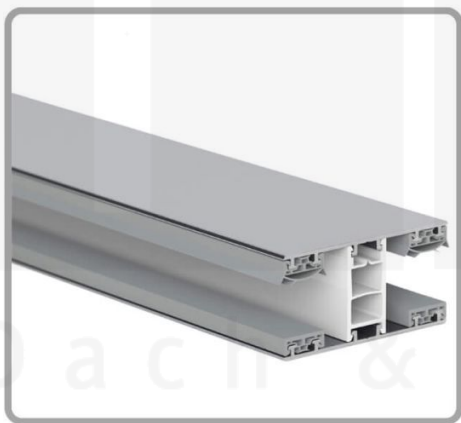

**Acrylglas Stegdoppelplatte | 16 mm | Profil Mendiger | Sparpaket |
Plattenbreite 980 mm | Lichtblau | Breite 7,13 m | Länge 5,00 m**

Art. Nr.: 70075MCKA7050

Hier geht's zum Artikel:

Scannen Sie einfach diesen Barcode mit Ihrem Handy und Sie gelangen direkt zum Produkt mit weiteren Informationen, Bildern, Videos usw.

Beschreibung

Acrylglas Stegplatten 16 mm

Diese Stegdoppelplatte / Doppelstegplatte mit einer Stärke von 16 mm ist auch unter der Bezeichnung VLF-SDP16-ACKB Klima-Blue bekannt. Diese Acrylglas Stegplatte ist in der Farbe Lichtblau mit einem Lichtdurchlass von ca. 21% in Längen von 2 bis 7 m erhältlich. Die Platten werden auftragsbezogen auf Maß Zentimetergenau in der Länge zugeschnitten. Die Abrechnung erfolgt in vollen Längen, bei Zuschnitt werden die Reststücke mitgeliefert. Die Plattenbreite beträgt 980 mm.

Einsatzbereich

Acrylglas Stegplatten / Hohlkammerplatten sind komplett UV-beständig, vergilben und verspröden nicht. Die hohe Transparenz garantiert höchste Lichtdurchlässigkeit. Acrylglas ist sehr bruchfest, witterungsbeständig, hagelfest (Nicht bei extreme Wetterbedingungen - Siehe Garantie) und normal entflammbar. AC Doppelstegplatten werden als Dacheindeckung für Hallen, Gewächshäuser, Schuppen, Terrassenüberdachungen und Carports sowie auch vertikal für Wände verbaut.

Deckbreite

Erste Platte mit Profil = 1070 mm, jede folgende Platte mit Profil + 1010 mm

Zwischenmaße durch bauseitiges Sägen zu erreichen.

Mendiger Profil Thermo / Classic

Das Mendiger Verlegeprofil ist ein 60 mm breites Profilsystem aus einem Mix von Aluminium und hochwertigem PVC, das durch das Klick-System sehr einfach montiert werden kann. Dieses Verbindungssystem ist in der Farbe Blank Aluminium mit weißen Mittelsteg in Längen von 2,00 - 7,02 m für 10 mm bis 32 mm starke Stegplatten und Massivplatten erhältlich. Die Mittelprofile bestehen aus 2 Teilen (Unter- und Oberprofil), die Randprofile aus 3 Teilen (Unter- und Oberprofil sowie Randteil zum Einschieben).