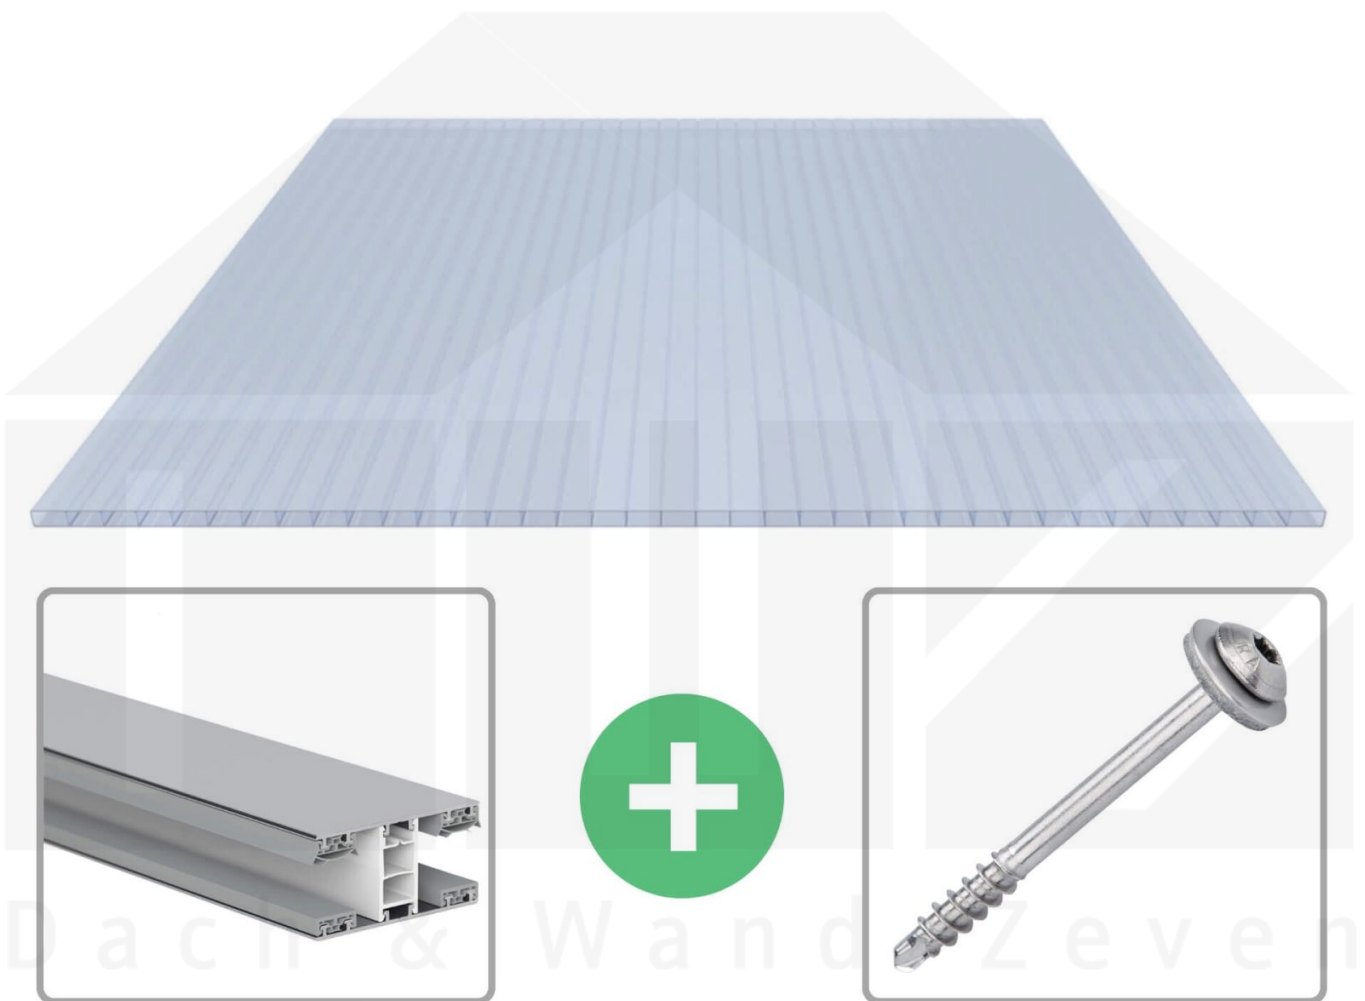

**Acrylglas Stegdoppelplatte | 16 mm | Profil Mendiger | Sparpaket |
Plattenbreite 980 mm | Lichtblau | Breite 9,15 m | Länge 2,50 m**

Art. Nr.: 70075MCKA9025

Beschreibung

Acrylglas Stegplatten 16 mm

Diese Stegdoppelplatte / Doppelstegplatte mit einer Stärke von 16 mm ist auch unter der Bezeichnung VLF-SDP16-ACKB Klima-Blue bekannt. Diese Acrylglas Stegplatte ist in der Farbe Lichtblau mit einem Lichtdurchlass von ca. 21% in Längen von 2 bis 7 m erhältlich. Die Platten werden auftragsbezogen auf Maß Zentimetergenau in der Länge zugeschnitten. Die Abrechnung erfolgt in vollen Längen, bei Zuschnitt werden die Reststücke mitgeliefert. Die Plattenbreite beträgt 980 mm.

Einsatzbereich

Acrylglas Stegplatten / Hohlkammerplatten sind komplett UV-beständig, vergilben und verspröden nicht. Die hohe Transparenz garantiert höchste Lichtdurchlässigkeit. Acrylglas ist sehr bruchfest, witterungsbeständig, hagelfest (Nicht bei extreme Wetterbedingungen - Siehe Garantie) und normal entflammbar. AC Doppelstegplatten werden als Dacheindeckung für Hallen, Gewächshäuser, Schuppen, Terrassenüberdachungen und Carports sowie auch vertikal für Wände verbaut.

Deckbreite

Erste Platte mit Profil = 1070 mm, jede folgende Platte mit Profil + 1010 mm

Zwischenmaße durch bauseitiges Sägen zu erreichen.

Mendiger Profil Thermo / Classic

Das Mendiger Verlegeprofil ist ein 60 mm breites Profilsystem aus einem Mix von Aluminium und hochwertigem PVC, das durch das Klick-System sehr einfach montiert werden kann. Dieses Verbindungssystem ist in der Farbe Blank Aluminium mit weißen Mittelsteg in Längen von 2,00 - 7,02 m für 10 mm bis 32 mm starke Stegplatten und Massivplatten erhältlich. Die Mittelprofile bestehen aus 2 Teilen (Unter- und Oberprofil), die Randprofile aus 3 Teilen (Unter- und Oberprofil sowie Randteil zum Einschieben).