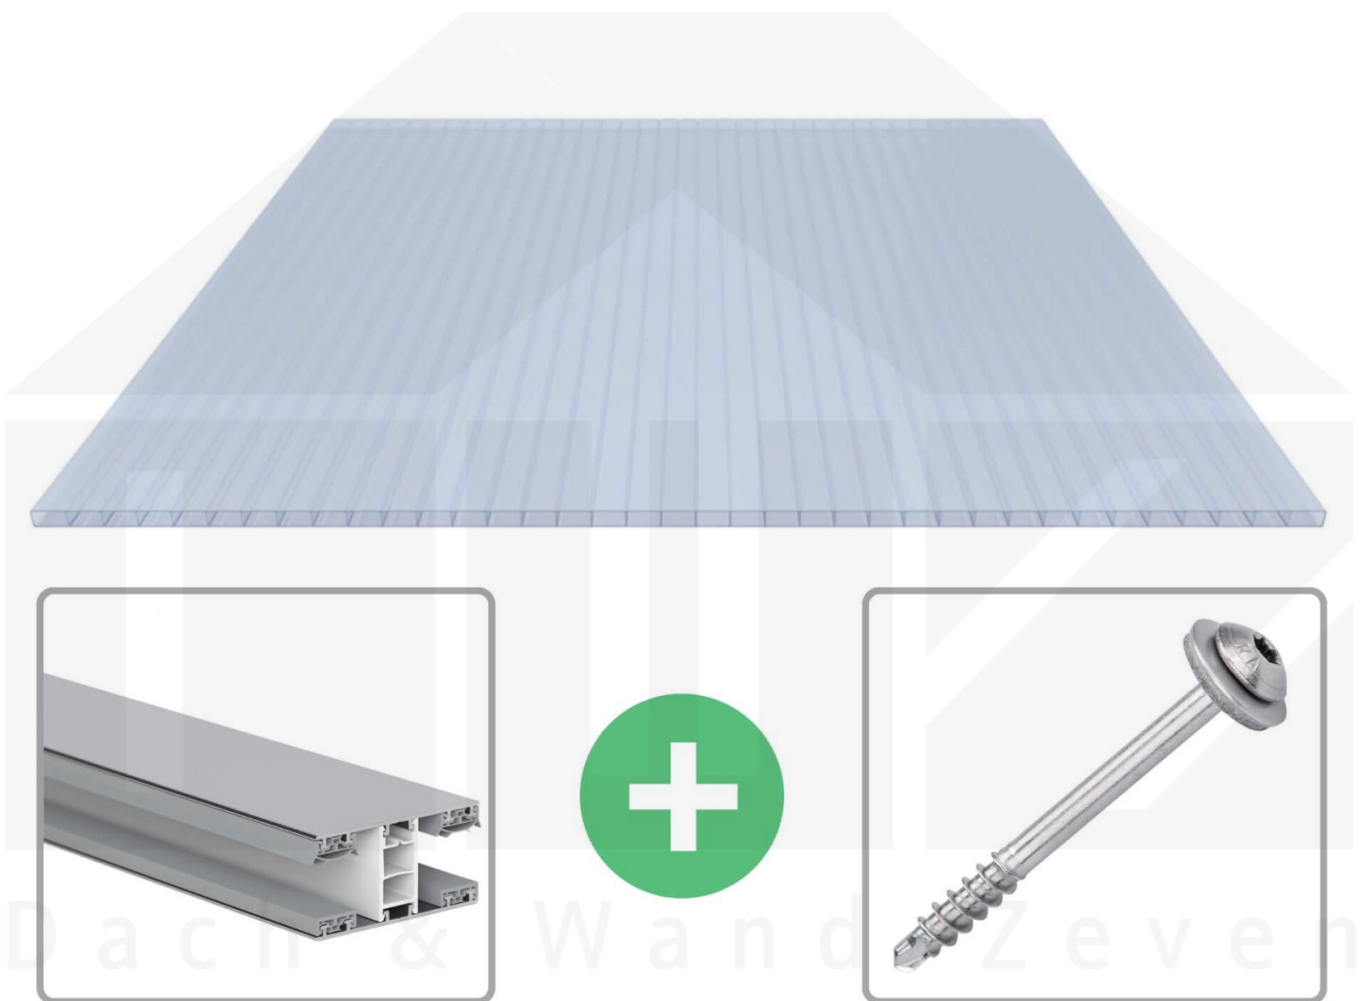

**Acrylglas Stegdoppelplatte | 16 mm | Profil Mendiger | Sparpaket |
Plattenbreite 980 mm | Lichtblau | Breite 9,15 m | Länge 3,50 m**

Art. Nr.: 70075MCKA9035

Beschreibung

Acrylglas Stegplatten 16 mm

Diese Stegdoppelplatte / Doppelstegplatte mit einer Stärke von 16 mm ist auch unter der Bezeichnung VLF-SDP16-ACKB Klima-Blue bekannt. Diese Acrylglas Stegplatte ist in der Farbe Lichtblau mit einem Lichtdurchlass von ca. 21% in Längen von 2 bis 7 m erhältlich. Die Platten werden auftragsbezogen auf Maß Zentimetergenau in der Länge zugeschnitten. Die Abrechnung erfolgt in vollen Längen, bei Zuschnitt werden die Reststücke mitgeliefert. Die Plattenbreite beträgt 980 mm.

Einsatzbereich

Acrylglas Stegplatten / Hohlkammerplatten sind komplett UV-beständig, vergilben und verspröden nicht. Die hohe Transparenz garantiert höchste Lichtdurchlässigkeit. Acrylglas ist sehr bruchfest, witterungsbeständig, hagelfest (Nicht bei extreme Wetterbedingungen - Siehe Garantie) und normal entflammbar. AC Doppelstegplatten werden als Dacheindeckung für Hallen, Gewächshäuser, Schuppen, Terrassenüberdachungen und Carports sowie auch vertikal für Wände verbaut.

Deckbreite

Erste Platte mit Profil = 1070 mm, jede folgende Platte mit Profil + 1010 mm

Zwischenmaße durch bauseitiges Sägen zu erreichen.

Mendiger Profil Thermo / Classic

Das Mendiger Verlegeprofil ist ein 60 mm breites Profilsystem aus einem Mix von Aluminium und hochwertigem PVC, das durch das Klick-System sehr einfach montiert werden kann. Dieses Verbindungssystem ist in der Farbe Blank Aluminium mit weißen Mittelsteg in Längen von 2,00 - 7,02 m für 10 mm bis 32 mm starke Stegplatten und Massivplatten erhältlich. Die Mittelprofile bestehen aus 2 Teilen (Unter- und Oberprofil), die Randprofile aus 3 Teilen (Unter- und Oberprofil sowie Randteil zum Einschieben).