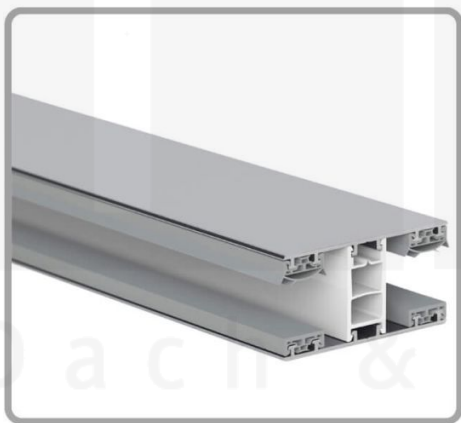

**Acrylglas Stegdoppelplatte | 16 mm | Profil Mendiger | Sparpaket |  
Plattenbreite 980 mm | Opal Weiß | Breite 4,10 m | Länge 2,00 m**

Art. Nr.: 70075MCOA4020

**Hier geht's zum Artikel:**

Scannen Sie einfach diesen Barcode mit Ihrem Handy und Sie gelangen direkt zum Produkt mit weiteren Informationen, Bildern, Videos usw.

### Acrylglas Stegplatten 16 mm

Diese Stegdoppelplatte / Doppelstegplatte mit einer Stärke von 16 mm ist auch unter der Bezeichnung VLF-SDP16-AC bekannt. Diese Acrylglas Stegplatte ist in der Farbe Opal Weiß mit einem Lichtdurchlass von ca. 76% in Längen von 2 bis 7 m erhältlich. Die Platten werden auftragsbezogen auf Maß Zentimetergenau in der Länge zugeschnitten. Die Abrechnung erfolgt in vollen Längen, bei Zuschnitt werden die Reststücke mitgeliefert. Die Plattenbreite beträgt 980 mm.

#### Einsatzbereich

Acrylglas Stegplatten / Hohlkammerplatten sind komplett UV-beständig, vergilben und verspröden nicht. Die hohe Transparenz garantiert höchste Lichtdurchlässigkeit. Acrylglas ist sehr bruchfest, witterungsbeständig, hagelfest (Nicht bei extreme Wetterbedingungen - Siehe Garantie) und normal entflammbar. AC Doppelstegplatten werden als Dacheindeckung für Hallen, Gewächshäuser, Schuppen, Terrassenüberdachungen und Carports sowie auch vertikal für Wände verbaut.

### Mendiger Profil Thermo / Classic

Das Mendiger Verlegeprofil ist ein 60 mm breites Profilsystem aus einem Mix von Aluminium und hochwertigem PVC, das durch das Klick-System sehr einfach montiert werden kann. Dieses Verbindungssystem ist in der Farbe Blank Aluminium mit weißen Mittelsteg in Längen von 2,00 - 7,02 m für 10 mm bis 32 mm starke Stegplatten und Massivplatten erhältlich. Die Mittelprofile bestehen aus 2 Teilen (Unter- und Oberprofil), die Randprofile aus 3 Teilen (Unter- und Oberprofil sowie Randteil zum Einschieben).