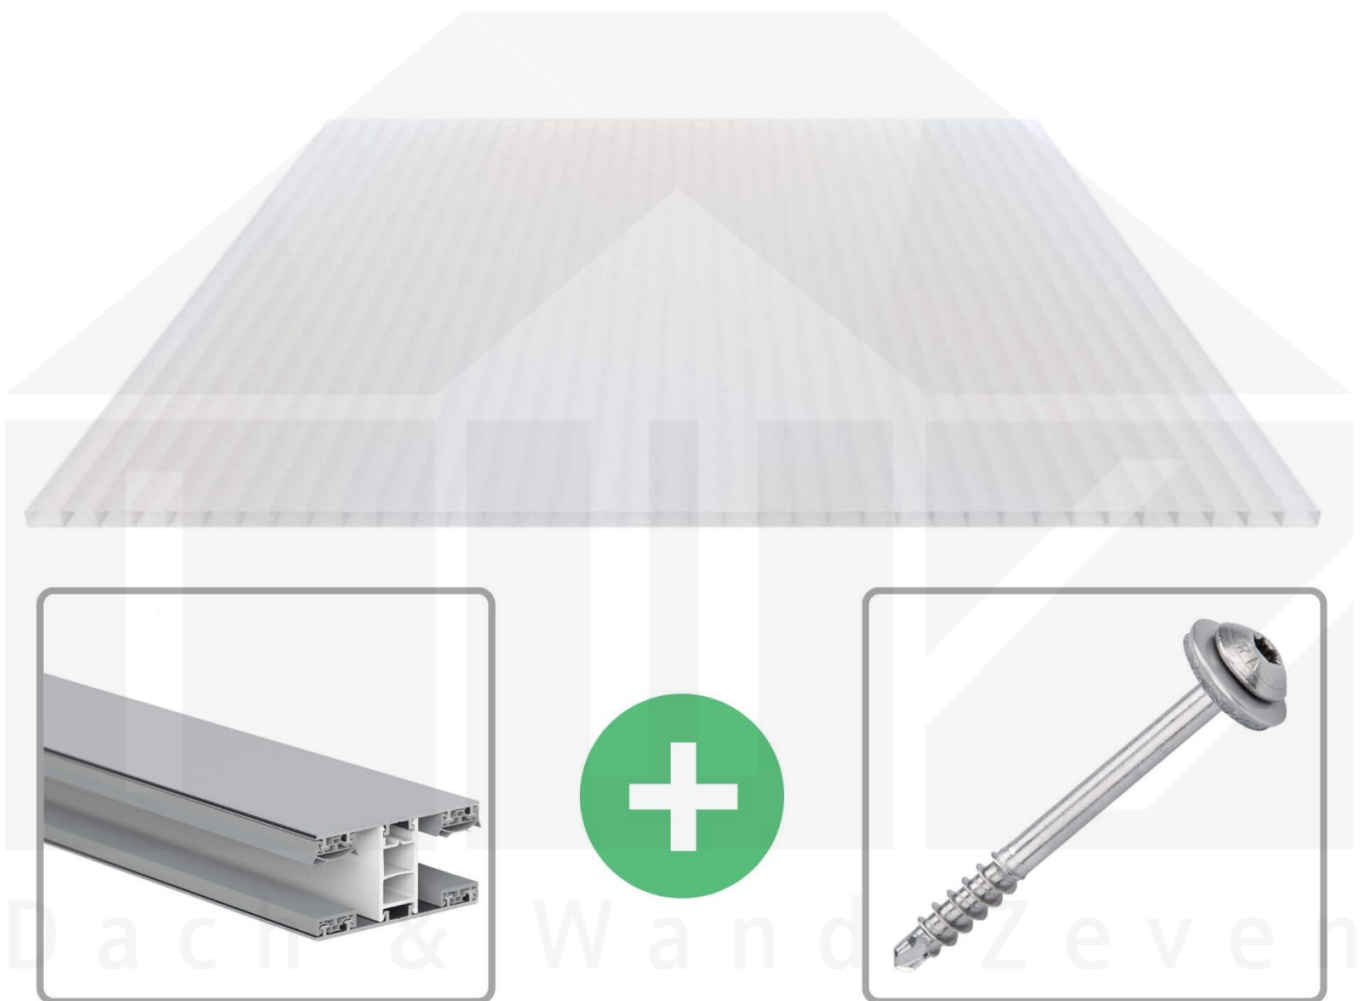

**Acrylglas Stegdoppelplatte | 16 mm | Profil Mendiger | Sparpaket |  
Plattenbreite 980 mm | Opal Weiß | Breite 4,10 m | Länge 3,50 m**

Art. Nr.: 70075MCOA4035

 **Hier geht's zum Artikel:**  
Scannen Sie einfach diesen Barcode mit Ihrem Handy und Sie gelangen direkt zum Produkt mit weiteren Informationen, Bildern, Videos usw.

### Acrylglas Stegplatten 16 mm

Diese Stegdoppelplatte / Doppelstegplatte mit einer Stärke von 16 mm ist auch unter der Bezeichnung VLF-SDP16-AC bekannt. Diese Acrylglas Stegplatte ist in der Farbe Opal Weiß mit einem Lichtdurchlass von ca. 76% in Längen von 2 bis 7 m erhältlich. Die Platten werden auftragsbezogen auf Maß Zentimetergenau in der Länge zugeschnitten. Die Abrechnung erfolgt in vollen Längen, bei Zuschnitt werden die Reststücke mitgeliefert. Die Plattenbreite beträgt 980 mm.

#### Einsatzbereich

Acrylglas Stegplatten / Hohlkammerplatten sind komplett UV-beständig, vergilben und verspröden nicht. Die hohe Transparenz garantiert höchste Lichtdurchlässigkeit. Acrylglas ist sehr bruchfest, witterungsbeständig, hagelfest (Nicht bei extreme Wetterbedingungen - Siehe Garantie) und normal entflammbar. AC Doppelstegplatten werden als Dacheindeckung für Hallen, Gewächshäuser, Schuppen, Terrassenüberdachungen und Carports sowie auch vertikal für Wände verbaut.

### Mendiger Profil Thermo / Classic

Das Mendiger Verlegeprofil ist ein 60 mm breites Profilsystem aus einem Mix von Aluminium und hochwertigem PVC, das durch das Klick-System sehr einfach montiert werden kann. Dieses Verbindungssystem ist in der Farbe Blank Aluminium mit weißen Mittelsteg in Längen von 2,00 - 7,02 m für 10 mm bis 32 mm starke Stegplatten und Massivplatten erhältlich. Die Mittelprofile bestehen aus 2 Teilen (Unter- und Oberprofil), die Randprofile aus 3 Teilen (Unter- und Oberprofil sowie Randteil zum Einschieben).