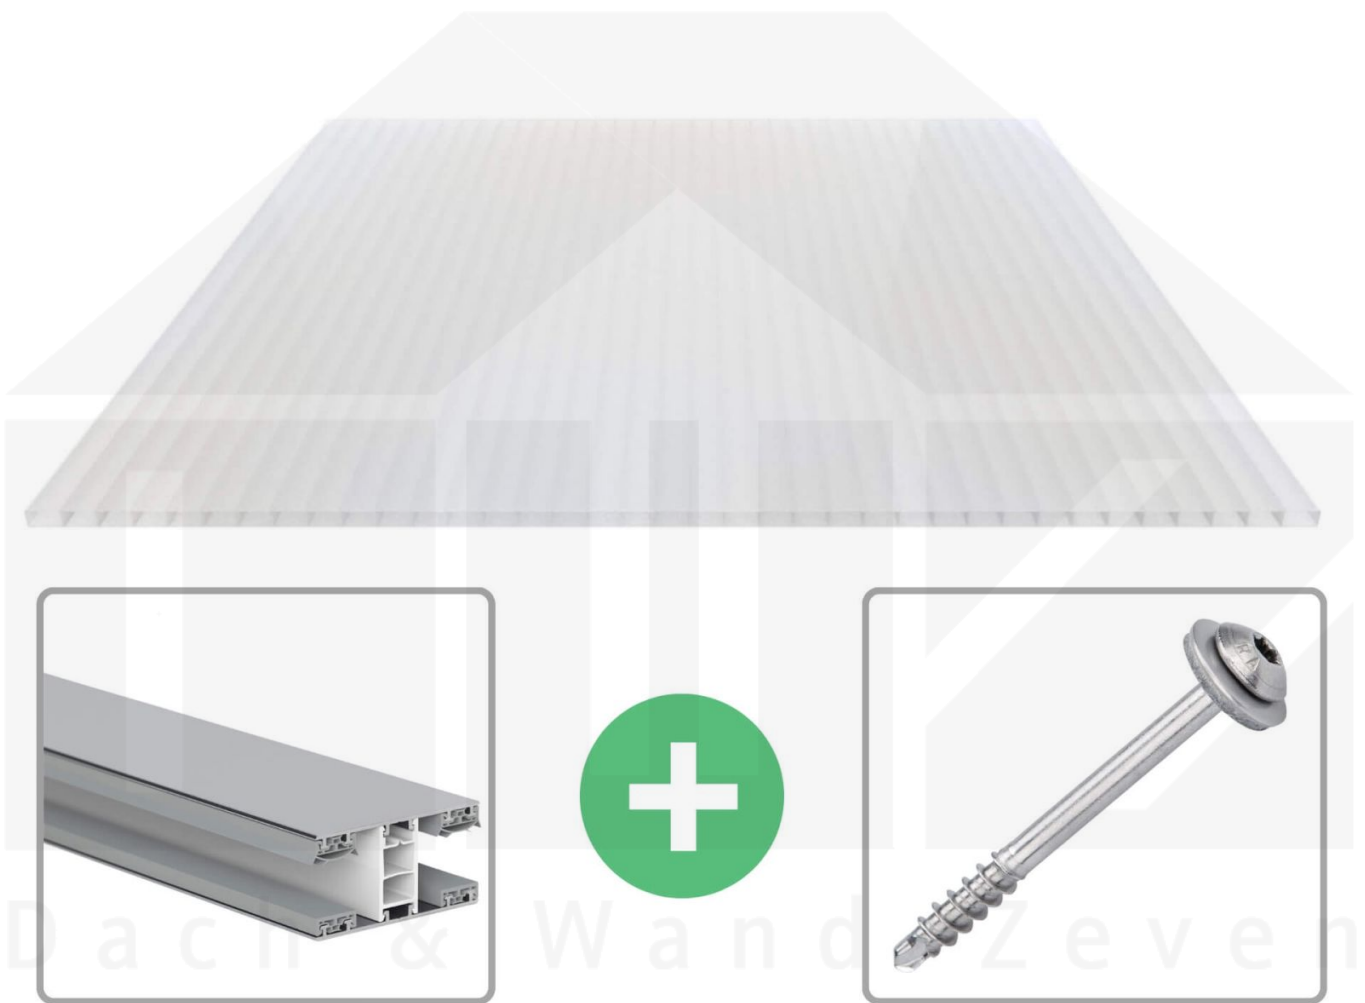

**Acrylglas Stegdoppelplatte | 16 mm | Profil Mendiger | Sparpaket |
Plattenbreite 980 mm | Opal Weiß | Breite 4,10 m | Länge 5,00 m**

Art. Nr.: 70075MCOA4050

Beschreibung

Acrylglas Stegplatten 16 mm

Diese Stegdoppelplatte / Doppelstegplatte mit einer Stärke von 16 mm ist auch unter der Bezeichnung VLF-SDP16-AC bekannt. Diese Acrylglas Stegplatte ist in der Farbe Opal Weiß mit einem Lichtdurchlass von ca. 76% in Längen von 2 bis 7 m erhältlich. Die Platten werden auftragsbezogen auf Maß Zentimetergenau in der Länge zugeschnitten. Die Abrechnung erfolgt in vollen Längen, bei Zuschnitt werden die Reststücke mitgeliefert. Die Plattenbreite beträgt 980 mm.

Einsatzbereich

Acrylglas Stegplatten / Hohlkammerplatten sind komplett UV-beständig, vergilben und verspröden nicht. Die hohe Transparenz garantiert höchste Lichtdurchlässigkeit. Acrylglas ist sehr bruchfest, witterungsbeständig, hagelfest (Nicht bei extreme Wetterbedingungen - Siehe Garantie) und normal entflammbar. AC Doppelstegplatten werden als Dacheindeckung für Hallen, Gewächshäuser, Schuppen, Terrassenüberdachungen und Carports sowie auch vertikal für Wände verbaut.

Deckbreite

Erste Platte mit Profil = 1070 mm, jede folgende Platte mit Profil + 1010 mm

Zwischenmaße durch bauseitiges Sägen zu erreichen.

Mendiger Profil Thermo / Classic

Das Mendiger Verlegeprofil ist ein 60 mm breites Profilsystem aus einem Mix von Aluminium und hochwertigem PVC, das durch das Klick-System sehr einfach montiert werden kann. Dieses Verbindungssystem ist in der Farbe Blank Aluminium mit weißen Mittelsteg in Längen von 2,00 - 7,02 m für 10 mm bis 32 mm starke Stegplatten und Massivplatten erhältlich. Die Mittelprofile bestehen aus 2 Teilen (Unter- und Oberprofil), die Randprofile aus 3 Teilen (Unter- und Oberprofil sowie Randteil zum Einschieben).