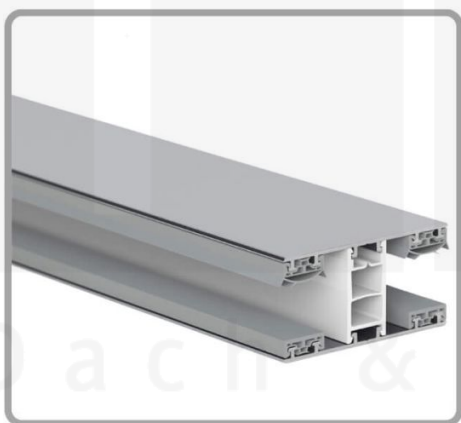

**Acrylglas Stegdoppelplatte | 16 mm | Profil Mendiger | Sparpaket |
Plattenbreite 980 mm | Opal Weiß | Breite 6,12 m | Länge 3,50 m**

Art. Nr.: 70075MCOA6035

Beschreibung

Acrylglas Stegplatten 16 mm

Diese Stegdoppelplatte / Doppelstegplatte mit einer Stärke von 16 mm ist auch unter der Bezeichnung VLF-SDP16-AC bekannt. Diese Acrylglas Stegplatte ist in der Farbe Opal Weiß mit einem Lichtdurchlass von ca. 76% in Längen von 2 bis 7 m erhältlich. Die Platten werden auftragsbezogen auf Maß Zentimetergenau in der Länge zugeschnitten. Die Abrechnung erfolgt in vollen Längen, bei Zuschnitt werden die Reststücke mitgeliefert. Die Plattenbreite beträgt 980 mm.

Einsatzbereich

Acrylglas Stegplatten / Hohlkammerplatten sind komplett UV-beständig, vergilben und verspröden nicht. Die hohe Transparenz garantiert höchste Lichtdurchlässigkeit. Acrylglas ist sehr bruchfest, witterungsbeständig, hagelfest (Nicht bei extreme Wetterbedingungen - Siehe Garantie) und normal entflammbar. AC Doppelstegplatten werden als Dacheindeckung für Hallen, Gewächshäuser, Schuppen, Terrassenüberdachungen und Carports sowie auch vertikal für Wände verbaut.

Deckbreite

Erste Platte mit Profil = 1070 mm, jede folgende Platte mit Profil + 1010 mm

Zwischenmaße durch bauseitiges Sägen zu erreichen.

Mendiger Profil Thermo / Classic

Das Mendiger Verlegeprofil ist ein 60 mm breites Profilsystem aus einem Mix von Aluminium und hochwertigem PVC, das durch das Klick-System sehr einfach montiert werden kann. Dieses Verbindungssystem ist in der Farbe Blank Aluminium mit weißen Mittelsteg in Längen von 2,00 - 7,02 m für 10 mm bis 32 mm starke Stegplatten und Massivplatten erhältlich. Die Mittelprofile bestehen aus 2 Teilen (Unter- und Oberprofil), die Randprofile aus 3 Teilen (Unter- und Oberprofil sowie Randteil zum Einschieben).