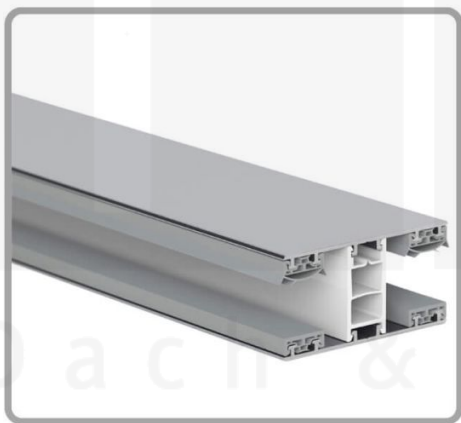

**Acrylglas Stegdoppelplatte | 16 mm | Profil Mendiger | Sparpaket |
Plattenbreite 980 mm | Opal Weiß | Breite 6,12 m | Länge 4,50 m**

Art. Nr.: 70075MCOA6045

Hier geht's zum Artikel:

Scannen Sie einfach diesen Barcode mit Ihrem Handy und Sie gelangen direkt zum Produkt mit weiteren Informationen, Bildern, Videos usw.

Beschreibung

Acrylglas Stegplatten 16 mm

Diese Stegdoppelplatte / Doppelstegplatte mit einer Stärke von 16 mm ist auch unter der Bezeichnung VLF-SDP16-AC bekannt. Diese Acrylglas Stegplatte ist in der Farbe Opal Weiß mit einem Lichtdurchlass von ca. 76% in Längen von 2 bis 7 m erhältlich. Die Platten werden auftragsbezogen auf Maß Zentimetergenau in der Länge zugeschnitten. Die Abrechnung erfolgt in vollen Längen, bei Zuschnitt werden die Reststücke mitgeliefert. Die Plattenbreite beträgt 980 mm.

Einsatzbereich

Acrylglas Stegplatten / Hohlkammerplatten sind komplett UV-beständig, vergilben und verspröden nicht. Die hohe Transparenz garantiert höchste Lichtdurchlässigkeit. Acrylglas ist sehr bruchfest, witterungsbeständig, hagelfest (Nicht bei extreme Wetterbedingungen - Siehe Garantie) und normal entflammbar. AC Doppelstegplatten werden als Dacheindeckung für Hallen, Gewächshäuser, Schuppen, Terrassenüberdachungen und Carports sowie auch vertikal für Wände verbaut.

Deckbreite

Erste Platte mit Profil = 1070 mm, jede folgende Platte mit Profil + 1010 mm

Zwischenmaße durch bauseitiges Sägen zu erreichen.

Mendiger Profil Thermo / Classic

Das Mendiger Verlegeprofil ist ein 60 mm breites Profilsystem aus einem Mix von Aluminium und hochwertigem PVC, das durch das Klick-System sehr einfach montiert werden kann. Dieses Verbindungssystem ist in der Farbe Blank Aluminium mit weißen Mittelsteg in Längen von 2,00 - 7,02 m für 10 mm bis 32 mm starke Stegplatten und Massivplatten erhältlich. Die Mittelprofile bestehen aus 2 Teilen (Unter- und Oberprofil), die Randprofile aus 3 Teilen (Unter- und Oberprofil sowie Randteil zum Einschieben).