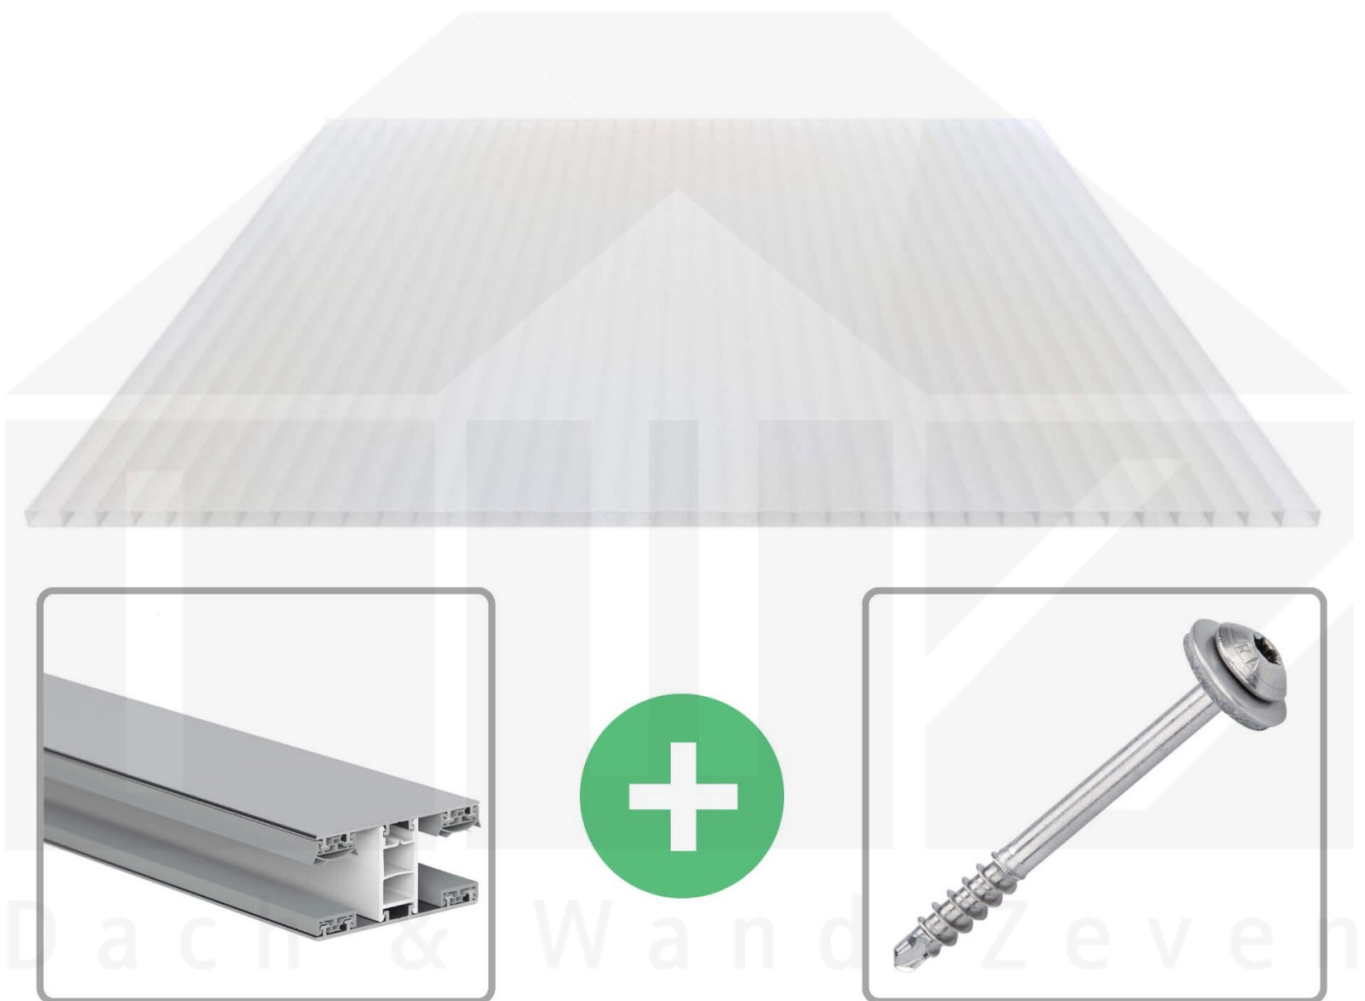

**Acrylglas Stegdoppelplatte | 16 mm | Profil Mendiger | Sparpaket |  
Plattenbreite 980 mm | Opal Weiß | Breite 8,14 m | Länge 3,00 m**

Art. Nr.: 70075MCOA8030

### Acrylglas Stegplatten 16 mm

Diese Stegdoppelplatte / Doppelstegplatte mit einer Stärke von 16 mm ist auch unter der Bezeichnung VLF-SDP16-AC bekannt. Diese Acrylglas Stegplatte ist in der Farbe Opal Weiß mit einem Lichtdurchlass von ca. 76% in Längen von 2 bis 7 m erhältlich. Die Platten werden auftragsbezogen auf Maß Zentimetergenau in der Länge zugeschnitten. Die Abrechnung erfolgt in vollen Längen, bei Zuschnitt werden die Reststücke mitgeliefert. Die Plattenbreite beträgt 980 mm.

#### Einsatzbereich

Acrylglas Stegplatten / Hohlkammerplatten sind komplett UV-beständig, vergilben und verspröden nicht. Die hohe Transparenz garantiert höchste Lichtdurchlässigkeit. Acrylglas ist sehr bruchfest, witterungsbeständig, hagelfest (Nicht bei extreme Wetterbedingungen - Siehe Garantie) und normal entflammbar. AC Doppelstegplatten werden als Dacheindeckung für Hallen, Gewächshäuser, Schuppen, Terrassenüberdachungen und Carports sowie auch vertikal für Wände verbaut.

### Mendiger Profil Thermo / Classic

Das Mendiger Verlegeprofil ist ein 60 mm breites Profilsystem aus einem Mix von Aluminium und hochwertigem PVC, das durch das Klick-System sehr einfach montiert werden kann. Dieses Verbindungssystem ist in der Farbe Blank Aluminium mit weißen Mittelsteg in Längen von 2,00 - 7,02 m für 10 mm bis 32 mm starke Stegplatten und Massivplatten erhältlich. Die Mittelprofile bestehen aus 2 Teilen (Unter- und Oberprofil), die Randprofile aus 3 Teilen (Unter- und Oberprofil sowie Randteil zum Einschieben).