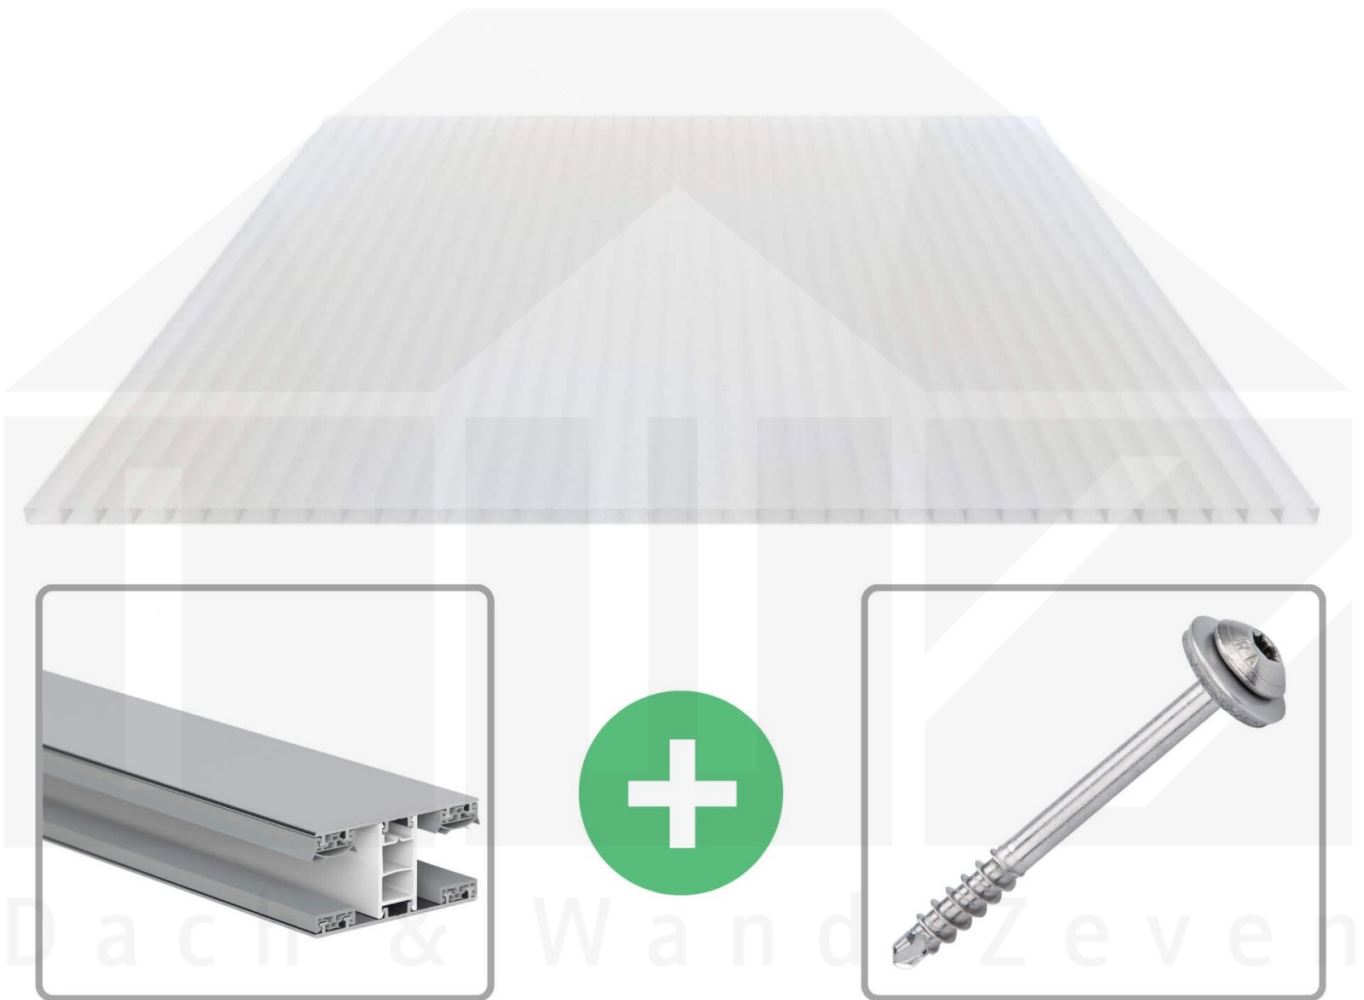

**Acrylglas Stegdoppelplatte | 16 mm | Profil Mendiger | Sparpaket |
Plattenbreite 980 mm | Opal Weiß | Breite 8,14 m | Länge 4,00 m**

Art. Nr.: 70075MCOA8040

Beschreibung

Acrylglas Stegplatten 16 mm

Diese Stegdoppelplatte / Doppelstegplatte mit einer Stärke von 16 mm ist auch unter der Bezeichnung VLF-SDP16-AC bekannt. Diese Acrylglas Stegplatte ist in der Farbe Opal Weiß mit einem Lichtdurchlass von ca. 76% in Längen von 2 bis 7 m erhältlich. Die Platten werden auftragsbezogen auf Maß Zentimetergenau in der Länge zugeschnitten. Die Abrechnung erfolgt in vollen Längen, bei Zuschnitt werden die Reststücke mitgeliefert. Die Plattenbreite beträgt 980 mm.

Einsatzbereich

Acrylglas Stegplatten / Hohlkammerplatten sind komplett UV-beständig, vergilben und verspröden nicht. Die hohe Transparenz garantiert höchste Lichtdurchlässigkeit. Acrylglas ist sehr bruchfest, witterungsbeständig, hagelfest (Nicht bei extreme Wetterbedingungen - Siehe Garantie) und normal entflammbar. AC Doppelstegplatten werden als Dacheindeckung für Hallen, Gewächshäuser, Schuppen, Terrassenüberdachungen und Carports sowie auch vertikal für Wände verbaut.

Deckbreite

Erste Platte mit Profil = 1070 mm, jede folgende Platte mit Profil + 1010 mm

Zwischenmaße durch bauseitiges Sägen zu erreichen.

Mendiger Profil Thermo / Classic

Das Mendiger Verlegeprofil ist ein 60 mm breites Profilsystem aus einem Mix von Aluminium und hochwertigem PVC, das durch das Klick-System sehr einfach montiert werden kann. Dieses Verbindungssystem ist in der Farbe Blank Aluminium mit weißen Mittelsteg in Längen von 2,00 - 7,02 m für 10 mm bis 32 mm starke Stegplatten und Massivplatten erhältlich. Die Mittelprofile bestehen aus 2 Teilen (Unter- und Oberprofil), die Randprofile aus 3 Teilen (Unter- und Oberprofil sowie Randteil zum Einschieben).