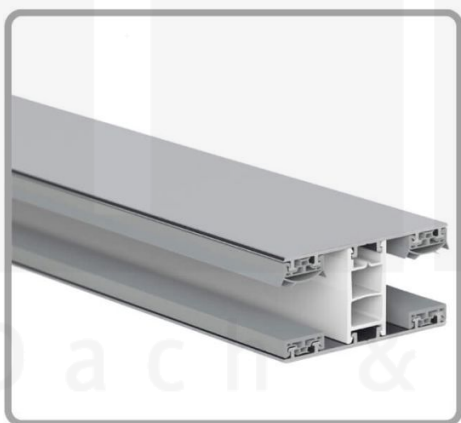

**Acrylglas Stegdoppelplatte | 16 mm | Profil Mendiger | Sparpaket |
Plattenbreite 980 mm | Opal Weiß | Breite 9,15 m | Länge 4,00 m**

Art. Nr.: 70075MCOA9040

Beschreibung

Acrylglas Stegplatten 16 mm

Diese Stegdoppelplatte / Doppelstegplatte mit einer Stärke von 16 mm ist auch unter der Bezeichnung VLF-SDP16-AC bekannt. Diese Acrylglas Stegplatte ist in der Farbe Opal Weiß mit einem Lichtdurchlass von ca. 76% in Längen von 2 bis 7 m erhältlich. Die Platten werden auftragsbezogen auf Maß Zentimetergenau in der Länge zugeschnitten. Die Abrechnung erfolgt in vollen Längen, bei Zuschnitt werden die Reststücke mitgeliefert. Die Plattenbreite beträgt 980 mm.

Einsatzbereich

Acrylglas Stegplatten / Hohlkammerplatten sind komplett UV-beständig, vergilben und verspröden nicht. Die hohe Transparenz garantiert höchste Lichtdurchlässigkeit. Acrylglas ist sehr bruchfest, witterungsbeständig, hagelfest (Nicht bei extreme Wetterbedingungen - Siehe Garantie) und normal entflammbar. AC Doppelstegplatten werden als Dacheindeckung für Hallen, Gewächshäuser, Schuppen, Terrassenüberdachungen und Carports sowie auch vertikal für Wände verbaut.

Deckbreite

Erste Platte mit Profil = 1070 mm, jede folgende Platte mit Profil + 1010 mm

Zwischenmaße durch bauseitiges Sägen zu erreichen.

Mendiger Profil Thermo / Classic

Das Mendiger Verlegeprofil ist ein 60 mm breites Profilsystem aus einem Mix von Aluminium und hochwertigem PVC, das durch das Klick-System sehr einfach montiert werden kann. Dieses Verbindungssystem ist in der Farbe Blank Aluminium mit weißen Mittelsteg in Längen von 2,00 - 7,02 m für 10 mm bis 32 mm starke Stegplatten und Massivplatten erhältlich. Die Mittelprofile bestehen aus 2 Teilen (Unter- und Oberprofil), die Randprofile aus 3 Teilen (Unter- und Oberprofil sowie Randteil zum Einschieben).