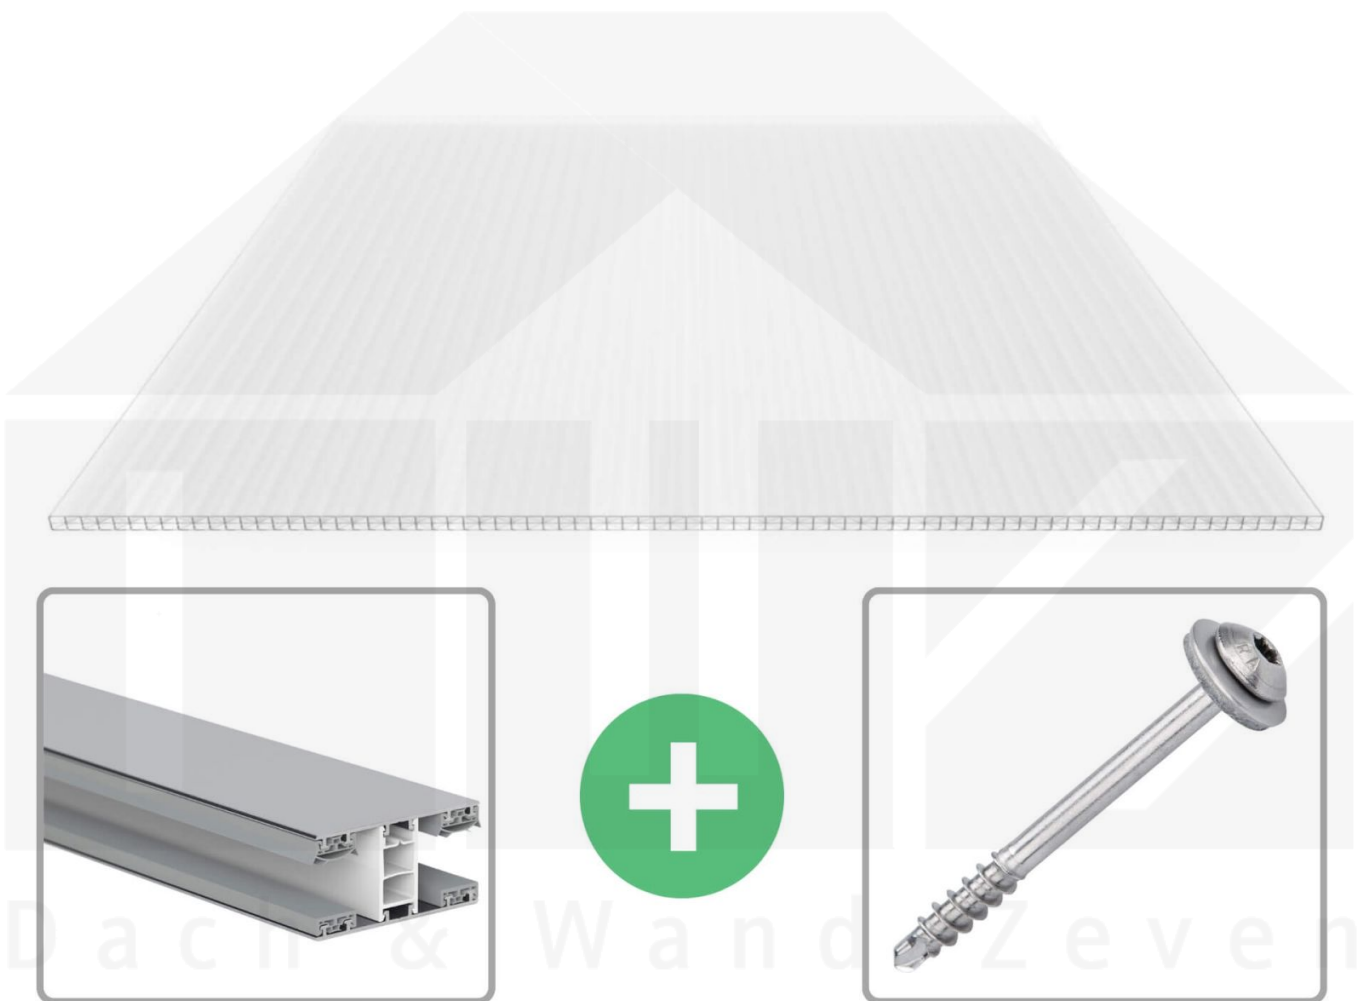

Polycarbonat Stegplatte | 16 mm | Profil Mendiger | Sparpaket | Plattenbreite 980 mm | Opal Weiß | Extra stark | Breite 3,09 m | Länge 3,00 m

Art. Nr.: 70075MCOX983030

Beschreibung

Polycarbonat Stegplatten 16 mm

Diese X-Strukturplatte mit einer Stärke von 16 mm ist auch unter der Bezeichnung VLF-SDP16-PCX bekannt. Diese Polycarbonat Stegplatte ist in der Farbe Opal Weiß mit einem Lichtdurchlass von ca. 45% in Längen von 2 bis 7 m erhältlich. Die Platten werden auftragsbezogen auf Maß zentimetergenau in der Länge zugeschnitten. Die Abrechnung erfolgt in vollen Längen, bei Zuschnitt werden die Reststücke mitgeliefert. Die Plattenbreite beträgt 980 mm.

Einsatzbereich

Polycarbonat Stegplatten / Hohlkammerplatten sind standard einseitig UV-beschichtet und geschützt, sehr klar, witterungsbeständig, schlag- und bruchfest, formstabil, hoch temperaturbeständig und schwer entflammbar. PC Stegplatten werden im Hallenbau, Gartenbau, als Dacheindeckung für Hallen, Gewächshäuser, Schuppen, Terrassenüberdachungen und Carports sowie auch vertikal für Wände verbaut.

Deckbreite

Erste Platte mit Profil = 1070 mm, jede folgende Platte mit Profil + 1010 mm

Zwischenmaße durch bauseitiges Sägen zu erreichen.

Mendiger Profil Thermo / Classic

Das Mendiger Verlegeprofil ist ein 60 mm breites Profilsystem aus einem Mix von Aluminium und hochwertigem PVC, das durch das Klick-System sehr einfach montiert werden kann. Dieses Verbindungssystem ist in der Farbe Blank Aluminium mit weißen Mittelsteg in Längen von 2,00 - 7,02 m für 10 mm bis 32 mm starke Stegplatten und Massivplatten erhältlich. Die Mittelprofile bestehen aus 2 Teile (Unter- und Oberprofil), die Randprofile aus 3 Teile (Unter- und Oberprofil sowie Randteil zum Einschieben).