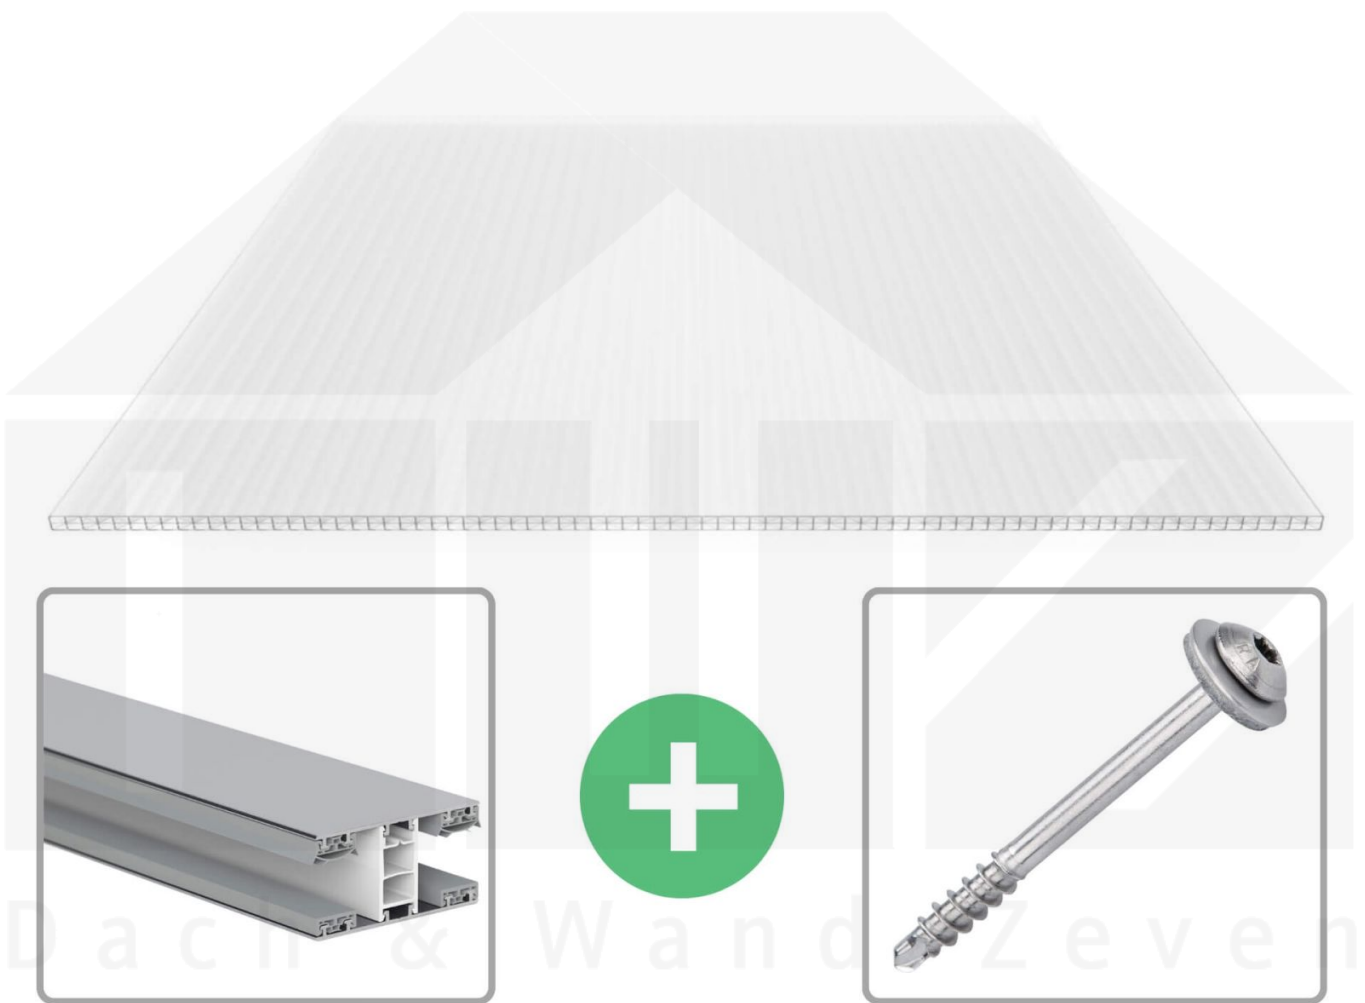

Polycarbonat Stegplatte | 16 mm | Profil Mendiger | Sparpaket | Plattenbreite 980 mm | Opal Weiß | Extra stark | Breite 4,10 m | Länge 3,50 m

Art. Nr.: 70075MCOX984035

Beschreibung

Polycarbonat Stegplatten 16 mm

Diese X-Strukturplatte mit einer Stärke von 16 mm ist auch unter der Bezeichnung VLF-SDP16-PCX bekannt. Diese Polycarbonat Stegplatte ist in der Farbe Opal Weiß mit einem Lichtdurchlass von ca. 45% in Längen von 2 bis 7 m erhältlich. Die Platten werden auftragsbezogen auf Maß zentimetergenau in der Länge zugeschnitten. Die Abrechnung erfolgt in vollen Längen, bei Zuschnitt werden die Reststücke mitgeliefert. Die Plattenbreite beträgt 980 mm.

Einsatzbereich

Polycarbonat Stegplatten / Hohlkammerplatten sind standard einseitig UV-beschichtet und geschützt, sehr klar, witterungsbeständig, schlag- und bruchfest, formstabil, hoch temperaturbeständig und schwer entflammbar. PC Stegplatten werden im Hallenbau, Gartenbau, als Dacheindeckung für Hallen, Gewächshäuser, Schuppen, Terrassenüberdachungen und Carports sowie auch vertikal für Wände verbaut.

Deckbreite

Erste Platte mit Profil = 1070 mm, jede folgende Platte mit Profil + 1010 mm

Zwischenmaße durch bauseitiges Sägen zu erreichen.

Mendiger Profil Thermo / Classic

Das Mendiger Verlegeprofil ist ein 60 mm breites Profilsystem aus einem Mix von Aluminium und hochwertigem PVC, das durch das Klick-System sehr einfach montiert werden kann. Dieses Verbindungssystem ist in der Farbe Blank Aluminium mit weißen Mittelsteg in Längen von 2,00 - 7,02 m für 10 mm bis 32 mm starke Stegplatten und Massivplatten erhältlich. Die Mittelprofile bestehen aus 2 Teile (Unter- und Oberprofil), die Randprofile aus 3 Teile (Unter- und Oberprofil sowie Randteil zum Einschieben).