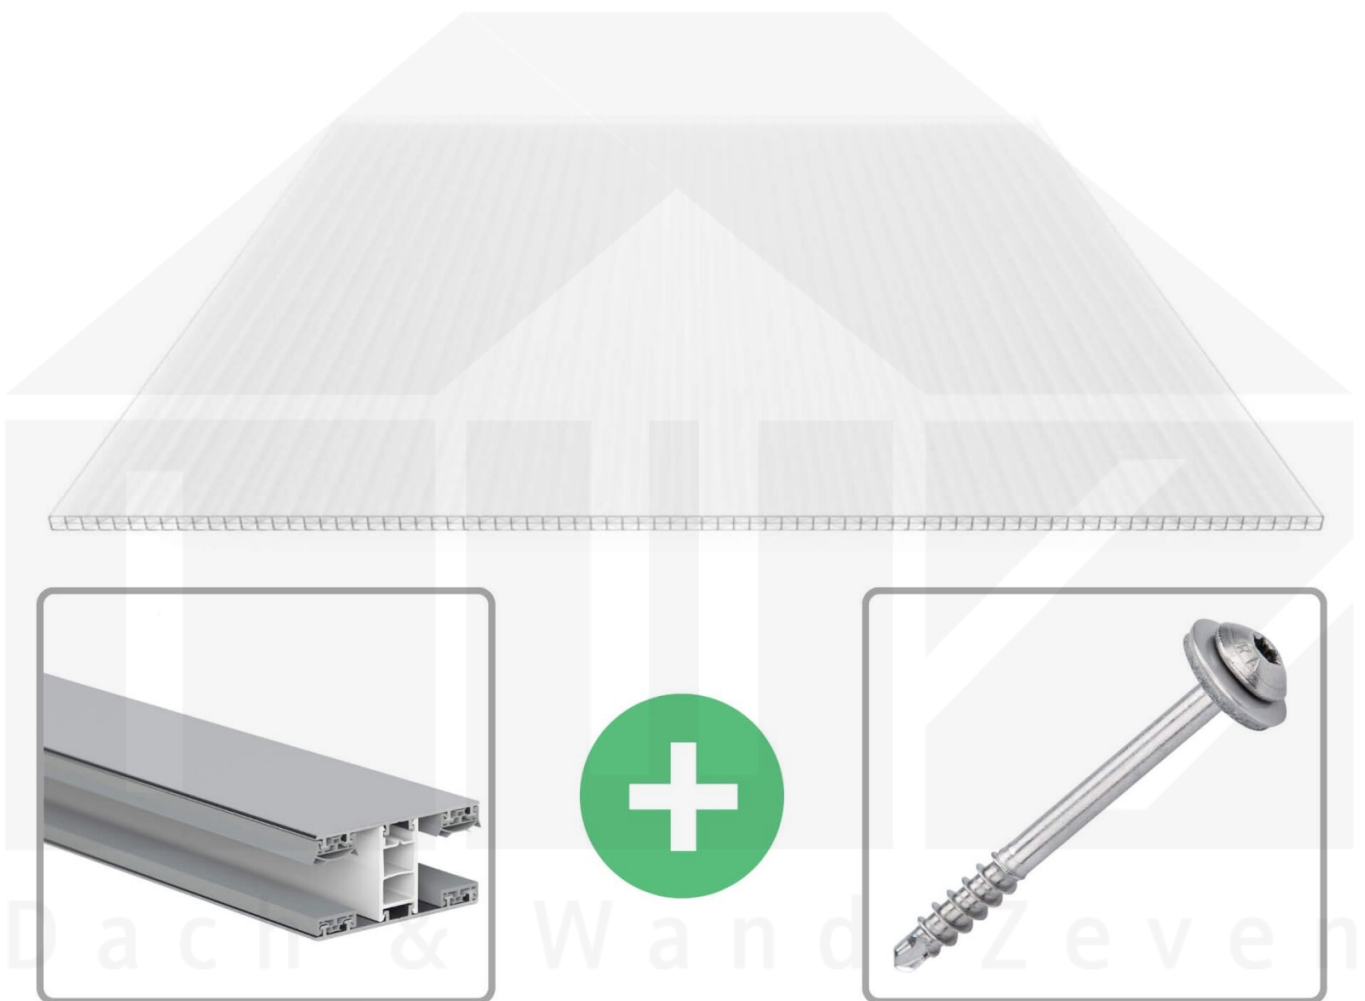

**Polycarbonat Stegplatte | 16 mm | Profil Mendiger | Sparpaket | Plattenbreite
980 mm | Opal Weiß | Extra stark | Breite 4,10 m | Länge 5,00 m**

Art. Nr.: 70075MCOX984050

	<p>Hier geht's zum Artikel: Scannen Sie einfach diesen Barcode mit Ihrem Handy und Sie gelangen direkt zum Produkt mit weiteren Informationen, Bilder, Videos usw.</p>
---	---

Beschreibung

Polycarbonat Stegplatten 16 mm

Diese X-Strukturplatte mit einer Stärke von 16 mm ist auch unter der Bezeichnung VLF-SDP16-PCX bekannt. Diese Polycarbonat Stegplatte ist in der Farbe Opal Weiß mit einem Lichtdurchlass von ca. 45% in Längen von 2 bis 7 m erhältlich. Die Platten werden auftragsbezogen auf Maß zentimetergenau in der Länge zugeschnitten. Die Abrechnung erfolgt in vollen Längen, bei Zuschnitt werden die Reststücke mitgeliefert. Die Plattenbreite beträgt 980 mm.

Einsatzbereich

Polycarbonat Stegplatten / Hohlkammerplatten sind standard einseitig UV-beschichtet und geschützt, sehr klar, witterungsbeständig, schlag- und bruchfest, formstabil, hoch temperaturbeständig und schwer entflammbar. PC Stegplatten werden im Hallenbau, Gartenbau, als Dacheindeckung für Hallen, Gewächshäuser, Schuppen, Terrassenüberdachungen und Carports sowie auch vertikal für Wände verbaut.

Deckbreite

Erste Platte mit Profil = 1070 mm, jede folgende Platte mit Profil + 1010 mm

Zwischenmaße durch bauseitiges Sägen zu erreichen.

Mendiger Profil Thermo / Classic

Das Mendiger Verlegeprofil ist ein 60 mm breites Profilsystem aus einem Mix von Aluminium und hochwertigem PVC, das durch das Klick-System sehr einfach montiert werden kann. Dieses Verbindungssystem ist in der Farbe Blank Aluminium mit weißen Mittelsteg in Längen von 2,00 - 7,02 m für 10 mm bis 32 mm starke Stegplatten und Massivplatten erhältlich. Die Mittelprofile bestehen aus 2 Teile (Unter- und Oberprofil), die Randprofile aus 3 Teile (Unter- und Oberprofil sowie Randteil zum Einschieben).