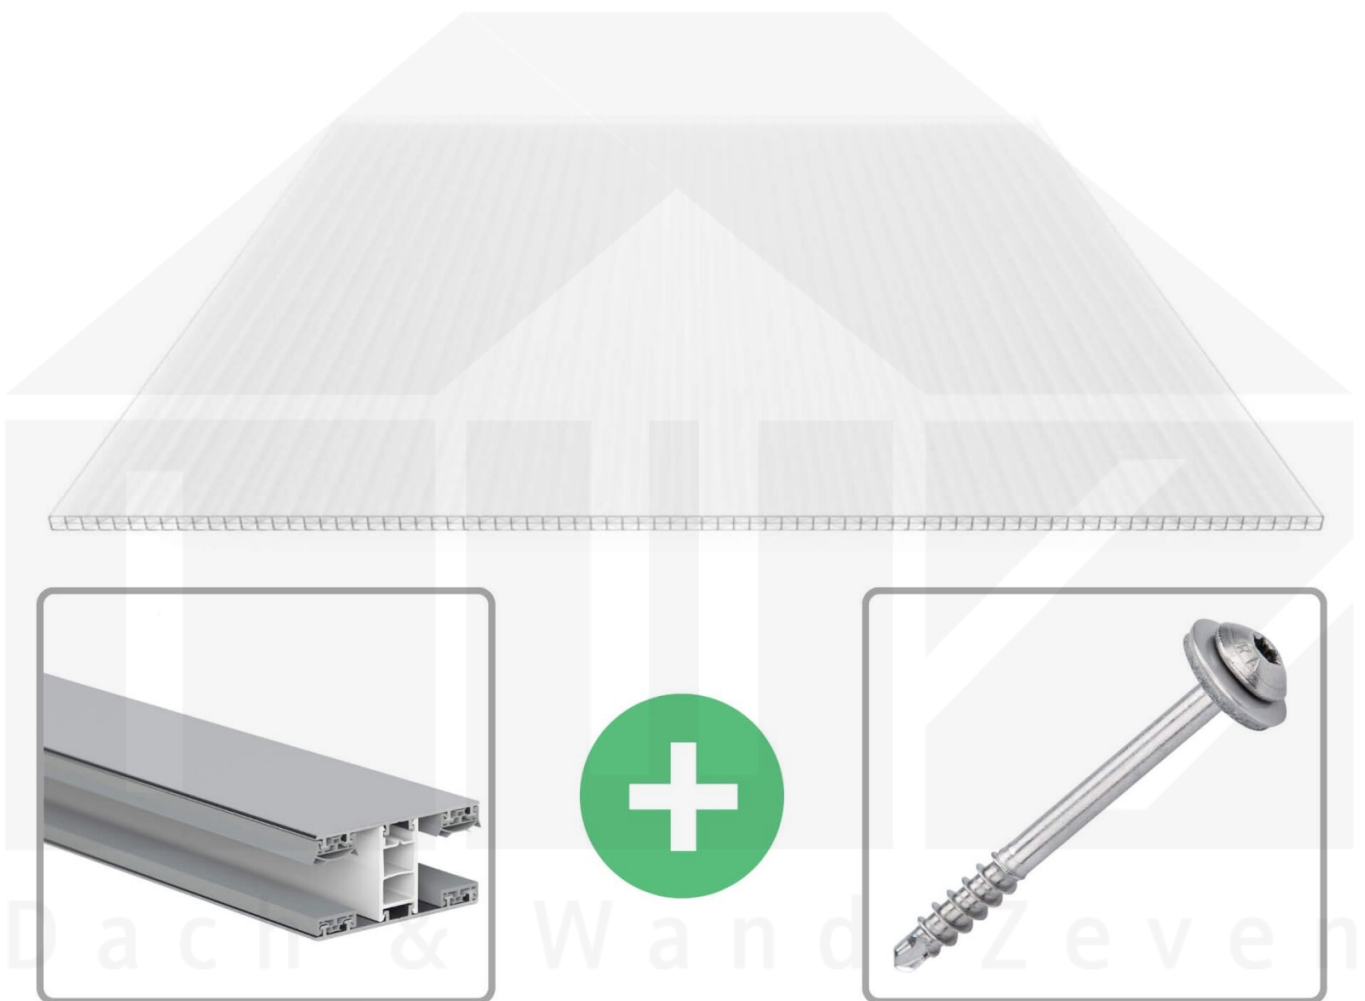

**Polycarbonat Stegplatte | 16 mm | Profil Mendiger | Sparpaket | Plattenbreite 980 mm | Opal Weiß | Extra stark | Breite 5,11 m | Länge 2,50 m**

Art. Nr.: 70075MCOX985025

 **Hier geht's zum Artikel:**  
Scannen Sie einfach diesen Barcode mit Ihrem Handy und Sie gelangen direkt zum Produkt mit weiteren Informationen, Bilder, Videos usw.

### Polycarbonat Stegplatten 16 mm

Diese X-Strukturplatte mit einer Stärke von 16 mm ist auch unter der Bezeichnung VLF-SDP16-PCX bekannt. Diese Polycarbonat Stegplatte ist in der Farbe Opal Weiß mit einem Lichtdurchlass von ca. 45% in Längen von 2 bis 7 m erhältlich. Die Platten werden auftragsbezogen auf Maß zentimetergenau in der Länge zugeschnitten. Die Abrechnung erfolgt in vollen Längen, bei Zuschnitt werden die Reststücke mitgeliefert. Die Plattenbreite beträgt 980 mm.

#### Einsatzbereich

Polycarbonat Stegplatten / Hohlkammerplatten sind standard einseitig UV-beschichtet und geschützt, sehr klar, witterungsbeständig, schlag- und bruchfest, formstabil, hoch temperaturbeständig und schwer entflammbar. PC Stegplatten werden im Hallenbau, Gartenbau, als Dacheindeckung für Hallen, Gewächshäuser, Schuppen, Terrassenüberdachungen und Carports sowie auch vertikal für Wände verbaut.

### Mendiger Profil Thermo / Classic

Das Mendiger Verlegeprofil ist ein 60 mm breites Profilsystem aus einem Mix von Aluminium und hochwertigem PVC, das durch das Klick-System sehr einfach montiert werden kann. Dieses Verbindungssystem ist in der Farbe Blank Aluminium mit weißen Mittelsteg in Längen von 2,00 - 7,02 m für 10 mm bis 32 mm starke Stegplatten und Massivplatten erhältlich. Die Mittelprofile bestehen aus 2 Teile (Unter- und Oberprofil), die Randprofile aus 3 Teile (Unter- und Oberprofil sowie Randteil zum Einschieben).