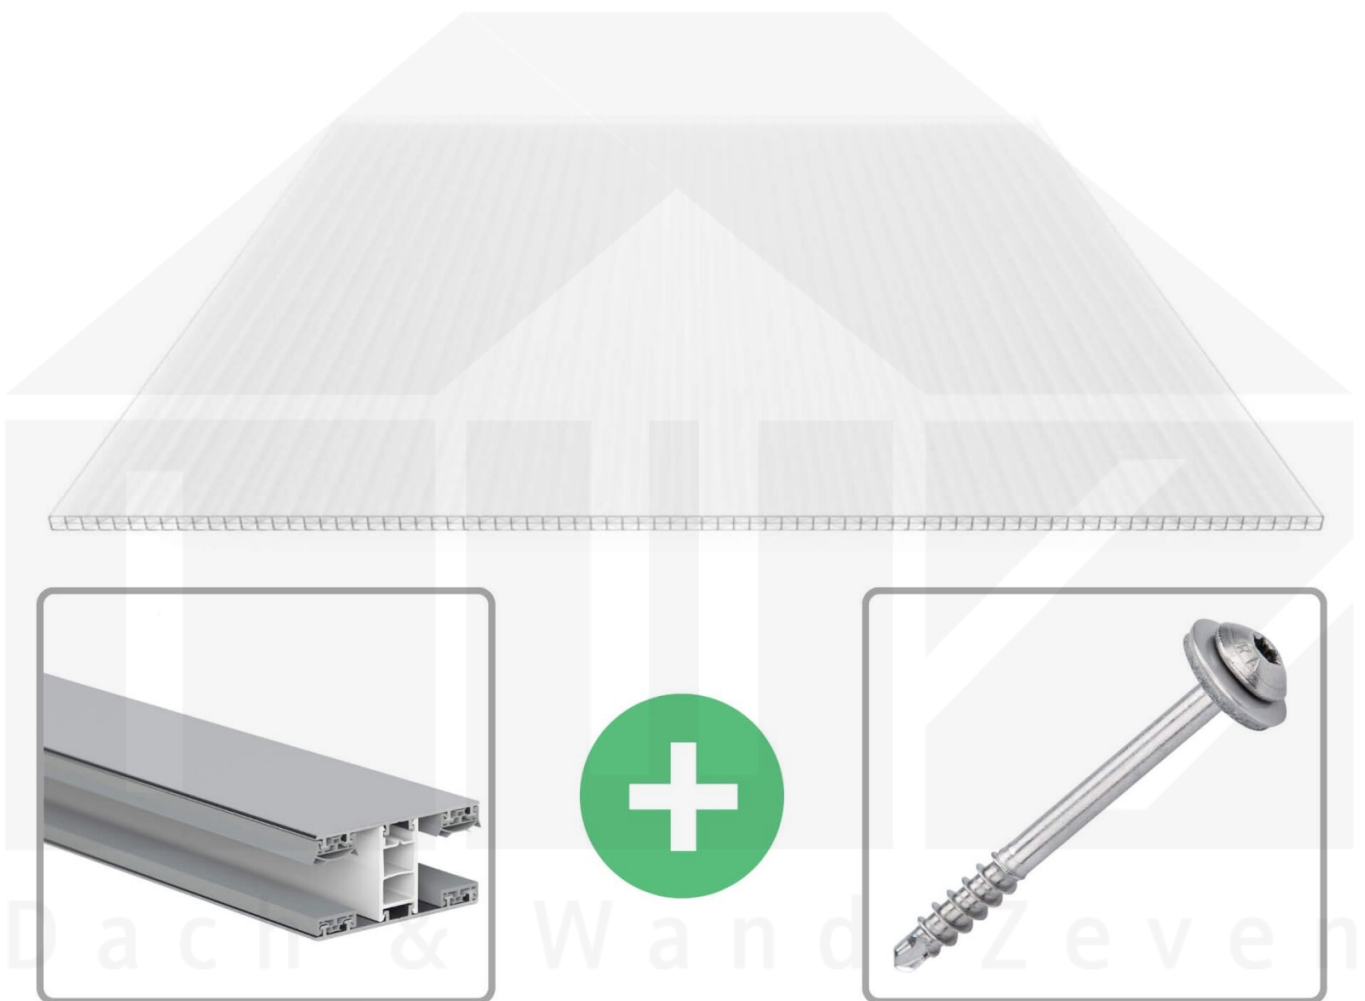

Polycarbonat Stegplatte | 16 mm | Profil Mendiger | Sparpaket | Plattenbreite 980 mm | Opal Weiß | Extra stark | Breite 5,11 m | Länge 3,00 m

Art. Nr.: 70075MCOX985030

 **Hier geht's zum Artikel:**
Scannen Sie einfach diesen Barcode mit Ihrem Handy und Sie gelangen direkt zum Produkt mit weiteren Informationen, Bilder, Videos usw.

Beschreibung

Polycarbonat Stegplatten 16 mm

Diese X-Strukturplatte mit einer Stärke von 16 mm ist auch unter der Bezeichnung VLF-SDP16-PCX bekannt. Diese Polycarbonat Stegplatte ist in der Farbe Opal Weiß mit einem Lichtdurchlass von ca. 45% in Längen von 2 bis 7 m erhältlich. Die Platten werden auftragsbezogen auf Maß zentimetergenau in der Länge zugeschnitten. Die Abrechnung erfolgt in vollen Längen, bei Zuschnitt werden die Reststücke mitgeliefert. Die Plattenbreite beträgt 980 mm.

Einsatzbereich

Polycarbonat Stegplatten / Hohlkammerplatten sind standard einseitig UV-beschichtet und geschützt, sehr klar, witterungsbeständig, schlag- und bruchfest, formstabil, hoch temperaturbeständig und schwer entflammbar. PC Stegplatten werden im Hallenbau, Gartenbau, als Dacheindeckung für Hallen, Gewächshäuser, Schuppen, Terrassenüberdachungen und Carports sowie auch vertikal für Wände verbaut.

Deckbreite

Erste Platte mit Profil = 1070 mm, jede folgende Platte mit Profil + 1010 mm

Zwischenmaße durch bauseitiges Sägen zu erreichen.

Mendiger Profil Thermo / Classic

Das Mendiger Verlegeprofil ist ein 60 mm breites Profilsystem aus einem Mix von Aluminium und hochwertigem PVC, das durch das Klick-System sehr einfach montiert werden kann. Dieses Verbindungssystem ist in der Farbe Blank Aluminium mit weißen Mittelsteg in Längen von 2,00 - 7,02 m für 10 mm bis 32 mm starke Stegplatten und Massivplatten erhältlich. Die Mittelprofile bestehen aus 2 Teile (Unter- und Oberprofil), die Randprofile aus 3 Teile (Unter- und Oberprofil sowie Randteil zum Einschieben).