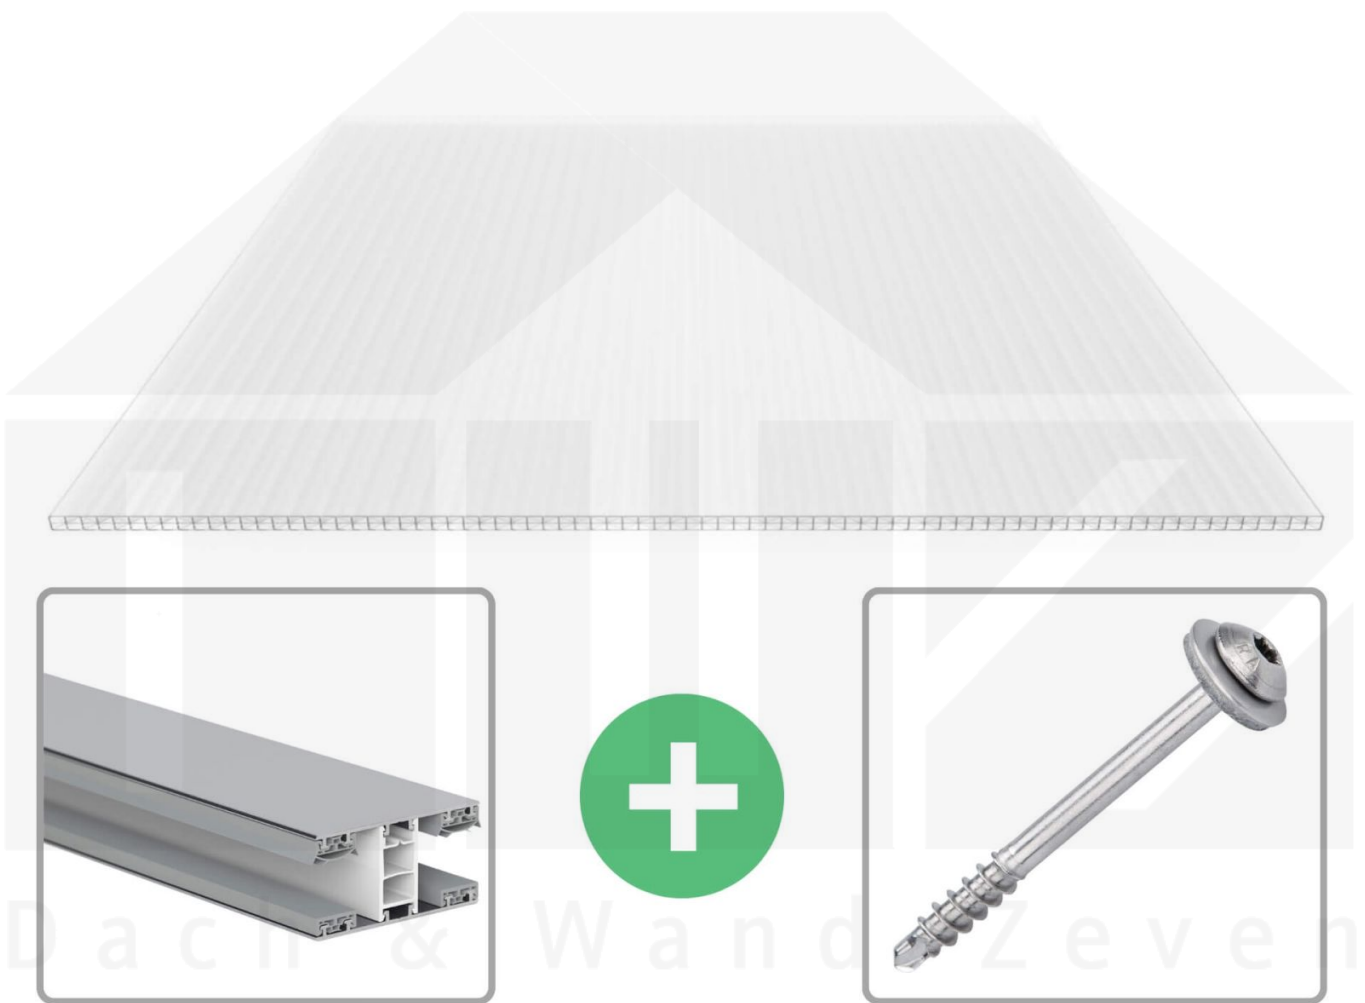

Polycarbonat Stegplatte | 16 mm | Profil Mendiger | Sparpaket | Plattenbreite 980 mm | Opal Weiß | Extra stark | Breite 5,11 m | Länge 4,50 m

Art. Nr.: 70075MCOX985045

Beschreibung

Polycarbonat Stegplatten 16 mm

Diese X-Strukturplatte mit einer Stärke von 16 mm ist auch unter der Bezeichnung VLF-SDP16-PCX bekannt. Diese Polycarbonat Stegplatte ist in der Farbe Opal Weiß mit einem Lichtdurchlass von ca. 45% in Längen von 2 bis 7 m erhältlich. Die Platten werden auftragsbezogen auf Maß zentimetergenau in der Länge zugeschnitten. Die Abrechnung erfolgt in vollen Längen, bei Zuschnitt werden die Reststücke mitgeliefert. Die Plattenbreite beträgt 980 mm.

Einsatzbereich

Polycarbonat Stegplatten / Hohlkammerplatten sind standard einseitig UV-beschichtet und geschützt, sehr klar, witterungsbeständig, schlag- und bruchfest, formstabil, hoch temperaturbeständig und schwer entflammbar. PC Stegplatten werden im Hallenbau, Gartenbau, als Dacheindeckung für Hallen, Gewächshäuser, Schuppen, Terrassenüberdachungen und Carports sowie auch vertikal für Wände verbaut.

Deckbreite

Erste Platte mit Profil = 1070 mm, jede folgende Platte mit Profil + 1010 mm

Zwischenmaße durch bauseitiges Sägen zu erreichen.

Mendiger Profil Thermo / Classic

Das Mendiger Verlegeprofil ist ein 60 mm breites Profilsystem aus einem Mix von Aluminium und hochwertigem PVC, das durch das Klick-System sehr einfach montiert werden kann. Dieses Verbindungssystem ist in der Farbe Blank Aluminium mit weißen Mittelsteg in Längen von 2,00 - 7,02 m für 10 mm bis 32 mm starke Stegplatten und Massivplatten erhältlich. Die Mittelprofile bestehen aus 2 Teile (Unter- und Oberprofil), die Randprofile aus 3 Teile (Unter- und Oberprofil sowie Randteil zum Einschieben).