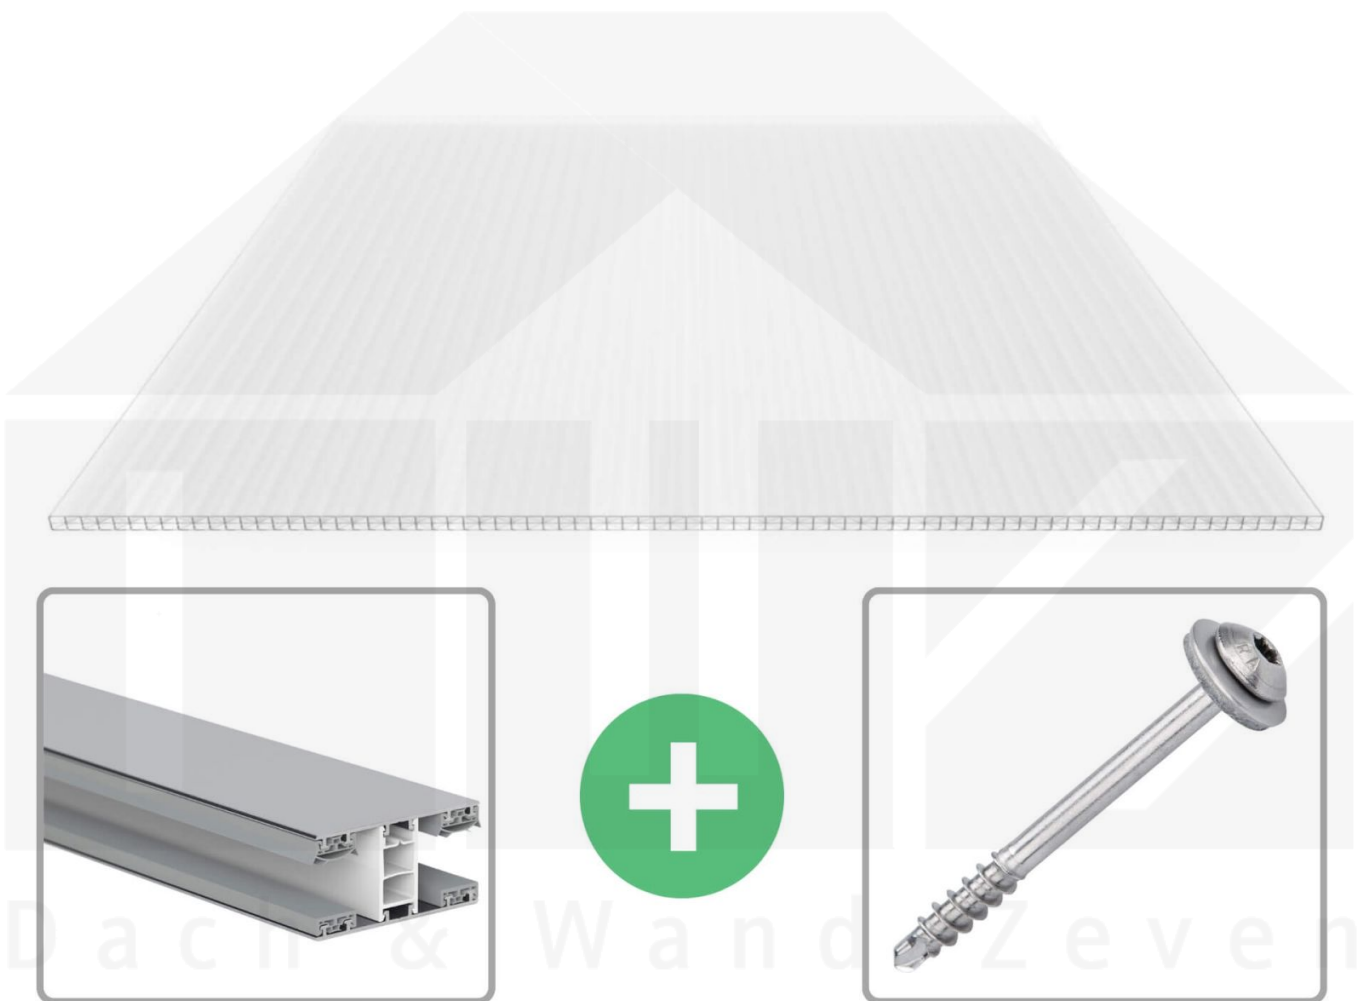

Polycarbonat Stegplatte | 16 mm | Profil Mendiger | Sparpaket | Plattenbreite 980 mm | Opal Weiß | Extra stark | Breite 6,12 m | Länge 3,00 m

Art. Nr.: 70075MCOX986030

 **Hier geht's zum Artikel:**
Scannen Sie einfach diesen Barcode mit Ihrem Handy und Sie gelangen direkt zum Produkt mit weiteren Informationen, Bilder, Videos usw.

Beschreibung

Polycarbonat Stegplatten 16 mm

Diese X-Strukturplatte mit einer Stärke von 16 mm ist auch unter der Bezeichnung VLF-SDP16-PCX bekannt. Diese Polycarbonat Stegplatte ist in der Farbe Opal Weiß mit einem Lichtdurchlass von ca. 45% in Längen von 2 bis 7 m erhältlich. Die Platten werden auftragsbezogen auf Maß zentimetergenau in der Länge zugeschnitten. Die Abrechnung erfolgt in vollen Längen, bei Zuschnitt werden die Reststücke mitgeliefert. Die Plattenbreite beträgt 980 mm.

Einsatzbereich

Polycarbonat Stegplatten / Hohlkammerplatten sind standard einseitig UV-beschichtet und geschützt, sehr klar, witterungsbeständig, schlag- und bruchfest, formstabil, hoch temperaturbeständig und schwer entflammbar. PC Stegplatten werden im Hallenbau, Gartenbau, als Dacheindeckung für Hallen, Gewächshäuser, Schuppen, Terrassenüberdachungen und Carports sowie auch vertikal für Wände verbaut.

Deckbreite

Erste Platte mit Profil = 1070 mm, jede folgende Platte mit Profil + 1010 mm

Zwischenmaße durch bauseitiges Sägen zu erreichen.

Mendiger Profil Thermo / Classic

Das Mendiger Verlegeprofil ist ein 60 mm breites Profilsystem aus einem Mix von Aluminium und hochwertigem PVC, das durch das Klick-System sehr einfach montiert werden kann. Dieses Verbindungssystem ist in der Farbe Blank Aluminium mit weißen Mittelsteg in Längen von 2,00 - 7,02 m für 10 mm bis 32 mm starke Stegplatten und Massivplatten erhältlich. Die Mittelprofile bestehen aus 2 Teile (Unter- und Oberprofil), die Randprofile aus 3 Teile (Unter- und Oberprofil sowie Randteil zum Einschieben).