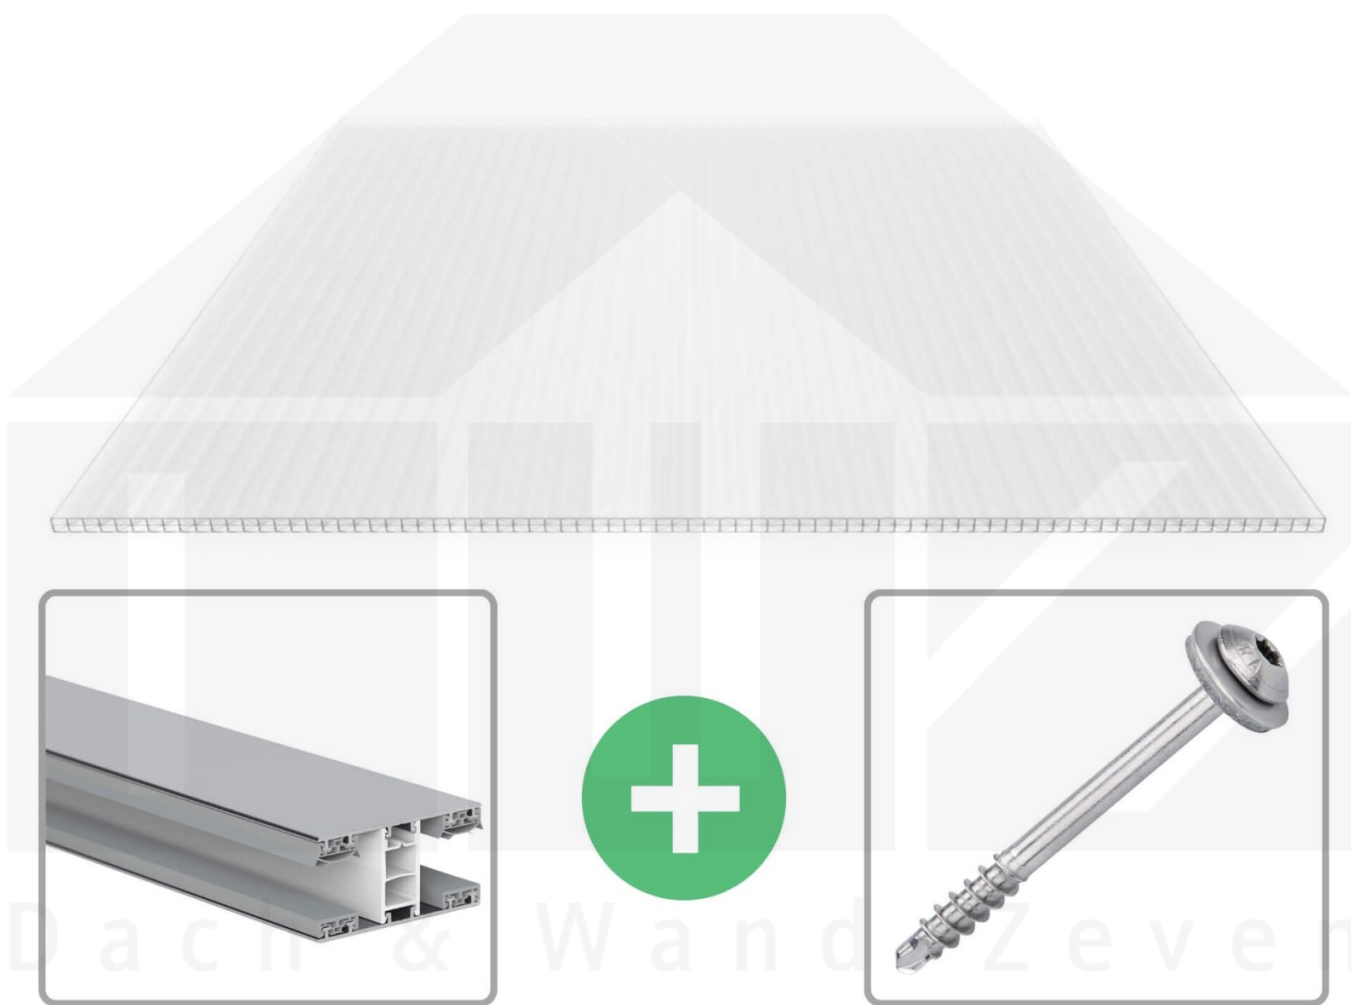

Polycarbonat Stegplatte | 16 mm | Profil Mendiger | Sparpaket | Plattenbreite 980 mm | Opal Weiß | Extra stark | Breite 7,13 m | Länge 3,00 m

Art. Nr.: 70075MCOX987030

 **Hier geht's zum Artikel:**
Scannen Sie einfach diesen Barcode mit Ihrem Handy und Sie gelangen direkt zum Produkt mit weiteren Informationen, Bildern, Videos usw.

Beschreibung

Polycarbonat Stegplatten 16 mm

Diese X-Strukturplatte mit einer Stärke von 16 mm ist auch unter der Bezeichnung VLF-SDP16-PCX bekannt. Diese Polycarbonat Stegplatte ist in der Farbe Opal Weiß mit einem Lichtdurchlass von ca. 45% in Längen von 2 bis 7 m erhältlich. Die Platten werden auftragsbezogen auf Maß zentimetergenau in der Länge zugeschnitten. Die Abrechnung erfolgt in vollen Längen, bei Zuschnitt werden die Reststücke mitgeliefert. Die Plattenbreite beträgt 980 mm.

Einsatzbereich

Polycarbonat Stegplatten / Hohlkammerplatten sind standard einseitig UV-beschichtet und geschützt, sehr klar, witterungsbeständig, schlag- und bruchfest, formstabil, hoch temperaturbeständig und schwer entflammbar. PC Stegplatten werden im Hallenbau, Gartenbau, als Dacheindeckung für Hallen, Gewächshäuser, Schuppen, Terrassenüberdachungen und Carports sowie auch vertikal für Wände verbaut.

Deckbreite

Erste Platte mit Profil = 1070 mm, jede folgende Platte mit Profil + 1010 mm

Zwischenmaße durch bauseitiges Sägen zu erreichen.

Mendiger Profil Thermo / Classic

Das Mendiger Verlegeprofil ist ein 60 mm breites Profilsystem aus einem Mix von Aluminium und hochwertigem PVC, das durch das Klick-System sehr einfach montiert werden kann. Dieses Verbindungssystem ist in der Farbe Blank Aluminium mit weißen Mittelsteg in Längen von 2,00 - 7,02 m für 10 mm bis 32 mm starke Stegplatten und Massivplatten erhältlich. Die Mittelprofile bestehen aus 2 Teile (Unter- und Oberprofil), die Randprofile aus 3 Teile (Unter- und Oberprofil sowie Randteil zum Einschieben).