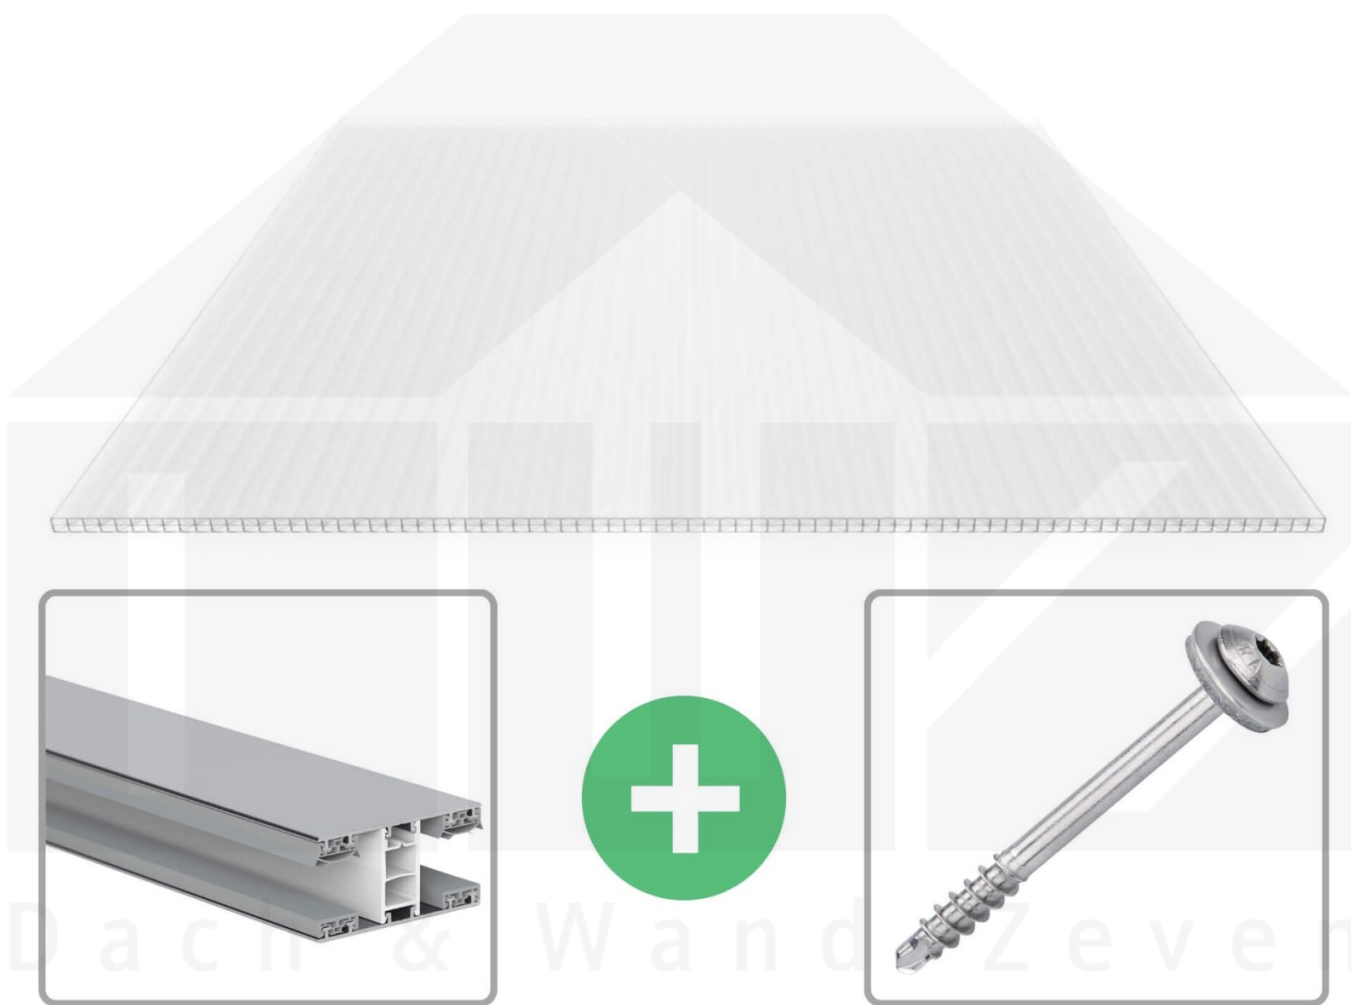

Polycarbonat Stegplatte | 16 mm | Profil Mendiger | Sparpaket | Plattenbreite 980 mm | Opal Weiß | Extra stark | Breite 7,13 m | Länge 4,50 m

Art. Nr.: 70075MCOX987045

Beschreibung

Polycarbonat Stegplatten 16 mm

Diese X-Strukturplatte mit einer Stärke von 16 mm ist auch unter der Bezeichnung VLF-SDP16-PCX bekannt. Diese Polycarbonat Stegplatte ist in der Farbe Opal Weiß mit einem Lichtdurchlass von ca. 45% in Längen von 2 bis 7 m erhältlich. Die Platten werden auftragsbezogen auf Maß zentimetergenau in der Länge zugeschnitten. Die Abrechnung erfolgt in vollen Längen, bei Zuschnitt werden die Reststücke mitgeliefert. Die Plattenbreite beträgt 980 mm.

Einsatzbereich

Polycarbonat Stegplatten / Hohlkammerplatten sind standard einseitig UV-beschichtet und geschützt, sehr klar, witterungsbeständig, schlag- und bruchfest, formstabil, hoch temperaturbeständig und schwer entflammbar. PC Stegplatten werden im Hallenbau, Gartenbau, als Dacheindeckung für Hallen, Gewächshäuser, Schuppen, Terrassenüberdachungen und Carports sowie auch vertikal für Wände verbaut.

Deckbreite

Erste Platte mit Profil = 1070 mm, jede folgende Platte mit Profil + 1010 mm

Zwischenmaße durch bauseitiges Sägen zu erreichen.

Mendiger Profil Thermo / Classic

Das Mendiger Verlegeprofil ist ein 60 mm breites Profilsystem aus einem Mix von Aluminium und hochwertigem PVC, das durch das Klick-System sehr einfach montiert werden kann. Dieses Verbindungssystem ist in der Farbe Blank Aluminium mit weißen Mittelsteg in Längen von 2,00 - 7,02 m für 10 mm bis 32 mm starke Stegplatten und Massivplatten erhältlich. Die Mittelprofile bestehen aus 2 Teile (Unter- und Oberprofil), die Randprofile aus 3 Teile (Unter- und Oberprofil sowie Randteil zum Einschieben).