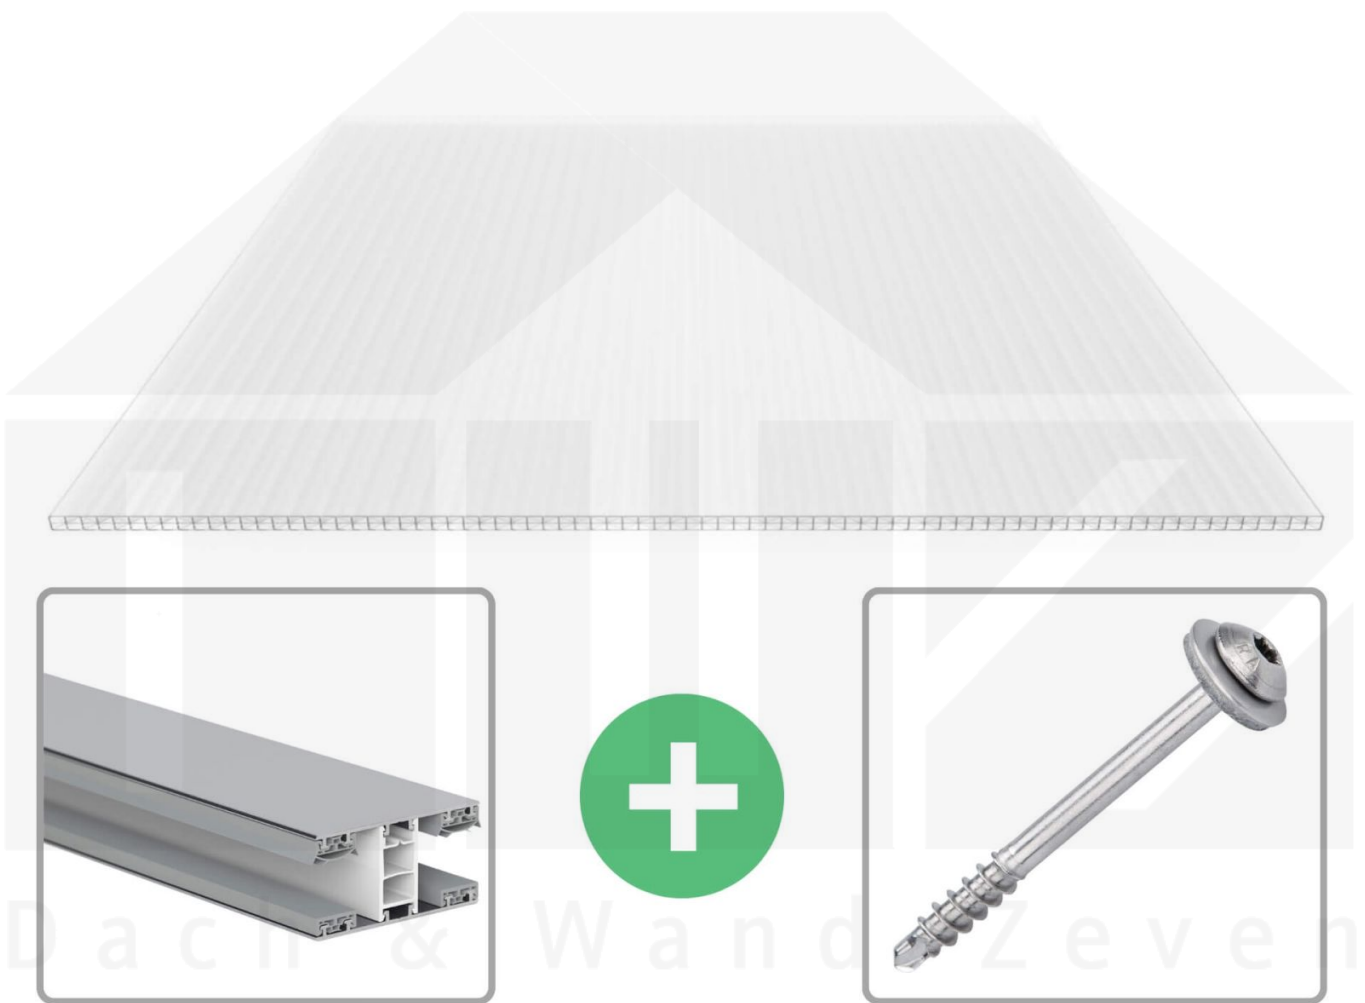

**Polycarbonat Stegplatte | 16 mm | Profil Mendiger | Sparpaket | Plattenbreite  
980 mm | Opal Weiß | Extra stark | Breite 8,14 m | Länge 4,00 m**

Art. Nr.: 70075MCOX988040

**Hier geht's zum Artikel:**

### Polycarbonat Stegplatten 16 mm

Diese X-Strukturplatte mit einer Stärke von 16 mm ist auch unter der Bezeichnung VLF-SDP16-PCX bekannt. Diese Polycarbonat Stegplatte ist in der Farbe Opal Weiß mit einem Lichtdurchlass von ca. 45% in Längen von 2 bis 7 m erhältlich. Die Platten werden auftragsbezogen auf Maß zentimetergenau in der Länge zugeschnitten. Die Abrechnung erfolgt in vollen Längen, bei Zuschnitt werden die Reststücke mitgeliefert. Die Plattenbreite beträgt 980 mm.

#### Einsatzbereich

Polycarbonat Stegplatten / Hohlkammerplatten sind standard einseitig UV-beschichtet und geschützt, sehr klar, witterungsbeständig, schlag- und bruchfest, formstabil, hoch temperaturbeständig und schwer entflammbar. PC Stegplatten werden im Hallenbau, Gartenbau, als Dacheindeckung für Hallen, Gewächshäuser, Schuppen, Terrassenüberdachungen und Carports sowie auch vertikal für Wände verbaut.

### Mendiger Profil Thermo / Classic

Das Mendiger Verlegeprofil ist ein 60 mm breites Profilsystem aus einem Mix von Aluminium und hochwertigem PVC, das durch das Klick-System sehr einfach montiert werden kann. Dieses Verbindungssystem ist in der Farbe Blank Aluminium mit weißen Mittelsteg in Längen von 2,00 - 7,02 m für 10 mm bis 32 mm starke Stegplatten und Massivplatten erhältlich. Die Mittelprofile bestehen aus 2 Teile (Unter- und Oberprofil), die Randprofile aus 3 Teile (Unter- und Oberprofil sowie Randteil zum Einschieben).