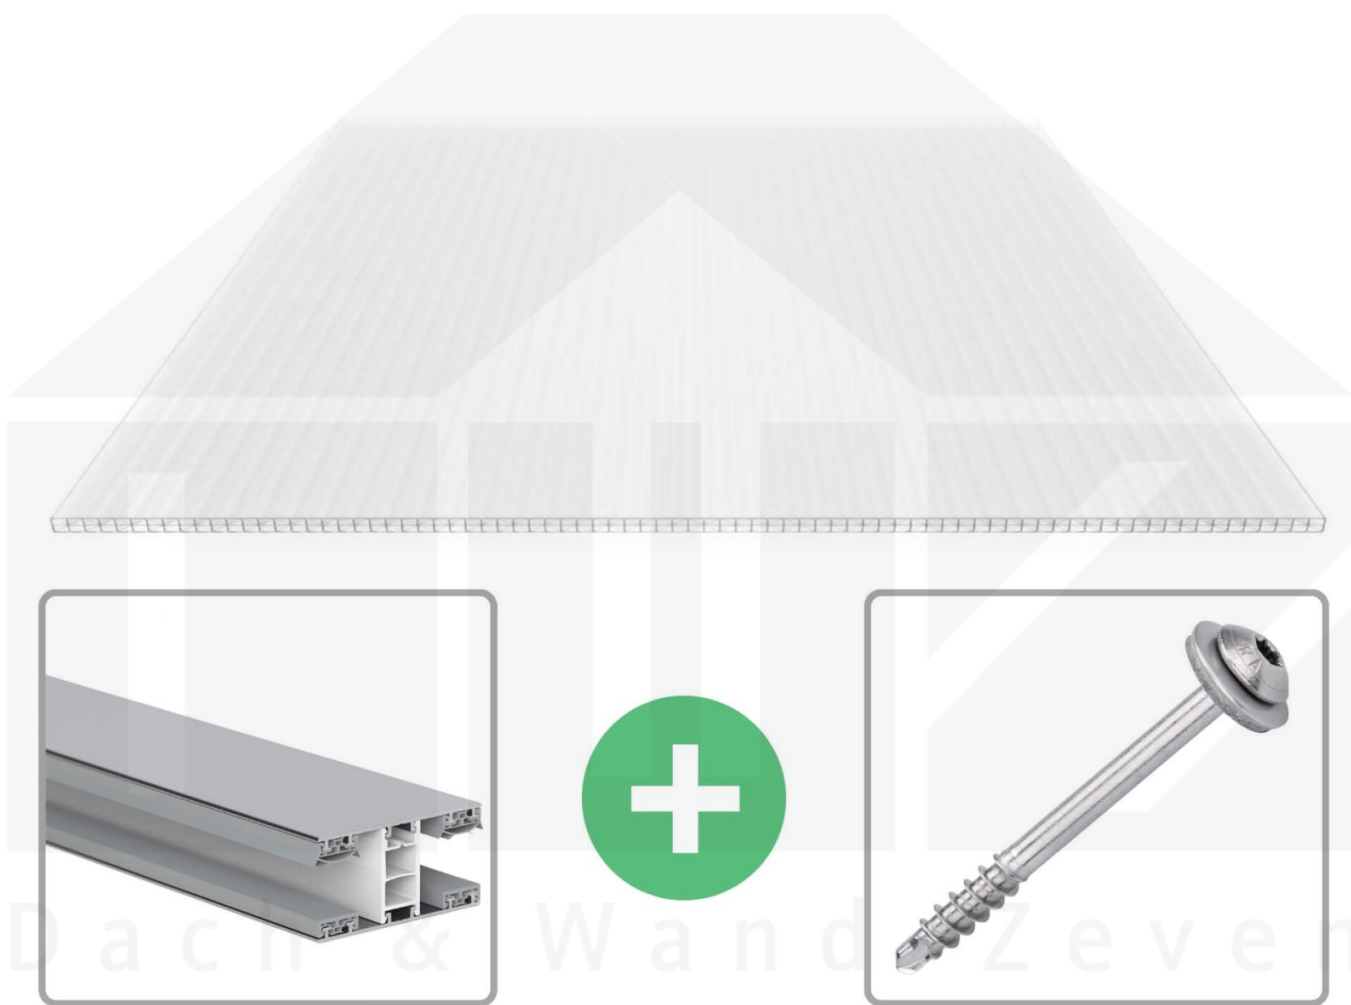

**Polycarbonat Stegplatte | 16 mm | Profil Mendiger | Sparpaket | Plattenbreite 980 mm | Opal Weiß | Extra stark | Breite 8,14 m | Länge 5,00 m**

Art. Nr.: 70075MCOX988050

### Polycarbonat Stegplatten 16 mm

Diese X-Strukturplatte mit einer Stärke von 16 mm ist auch unter der Bezeichnung VLF-SDP16-PCX bekannt. Diese Polycarbonat Stegplatte ist in der Farbe Opal Weiß mit einem Lichtdurchlass von ca. 45% in Längen von 2 bis 7 m erhältlich. Die Platten werden auftragsbezogen auf Maß zentimetergenau in der Länge zugeschnitten. Die Abrechnung erfolgt in vollen Längen, bei Zuschnitt werden die Reststücke mitgeliefert. Die Plattenbreite beträgt 980 mm.

#### Einsatzbereich

Polycarbonat Stegplatten / Hohlkammerplatten sind standard einseitig UV-beschichtet und geschützt, sehr klar, witterungsbeständig, schlag- und bruchfest, formstabil, hoch temperaturbeständig und schwer entflammbar. PC Stegplatten werden im Hallenbau, Gartenbau, als Dacheindeckung für Hallen, Gewächshäuser, Schuppen, Terrassenüberdachungen und Carports sowie auch vertikal für Wände verbaut.

### Mendiger Profil Thermo / Classic

Das Mendiger Verlegeprofil ist ein 60 mm breites Profilsystem aus einem Mix von Aluminium und hochwertigem PVC, das durch das Klick-System sehr einfach montiert werden kann. Dieses Verbindungssystem ist in der Farbe Blank Aluminium mit weißen Mittelsteg in Längen von 2,00 - 7,02 m für 10 mm bis 32 mm starke Stegplatten und Massivplatten erhältlich. Die Mittelprofile bestehen aus 2 Teile (Unter- und Oberprofil), die Randprofile aus 3 Teile (Unter- und Oberprofil sowie Randteil zum Einschieben).