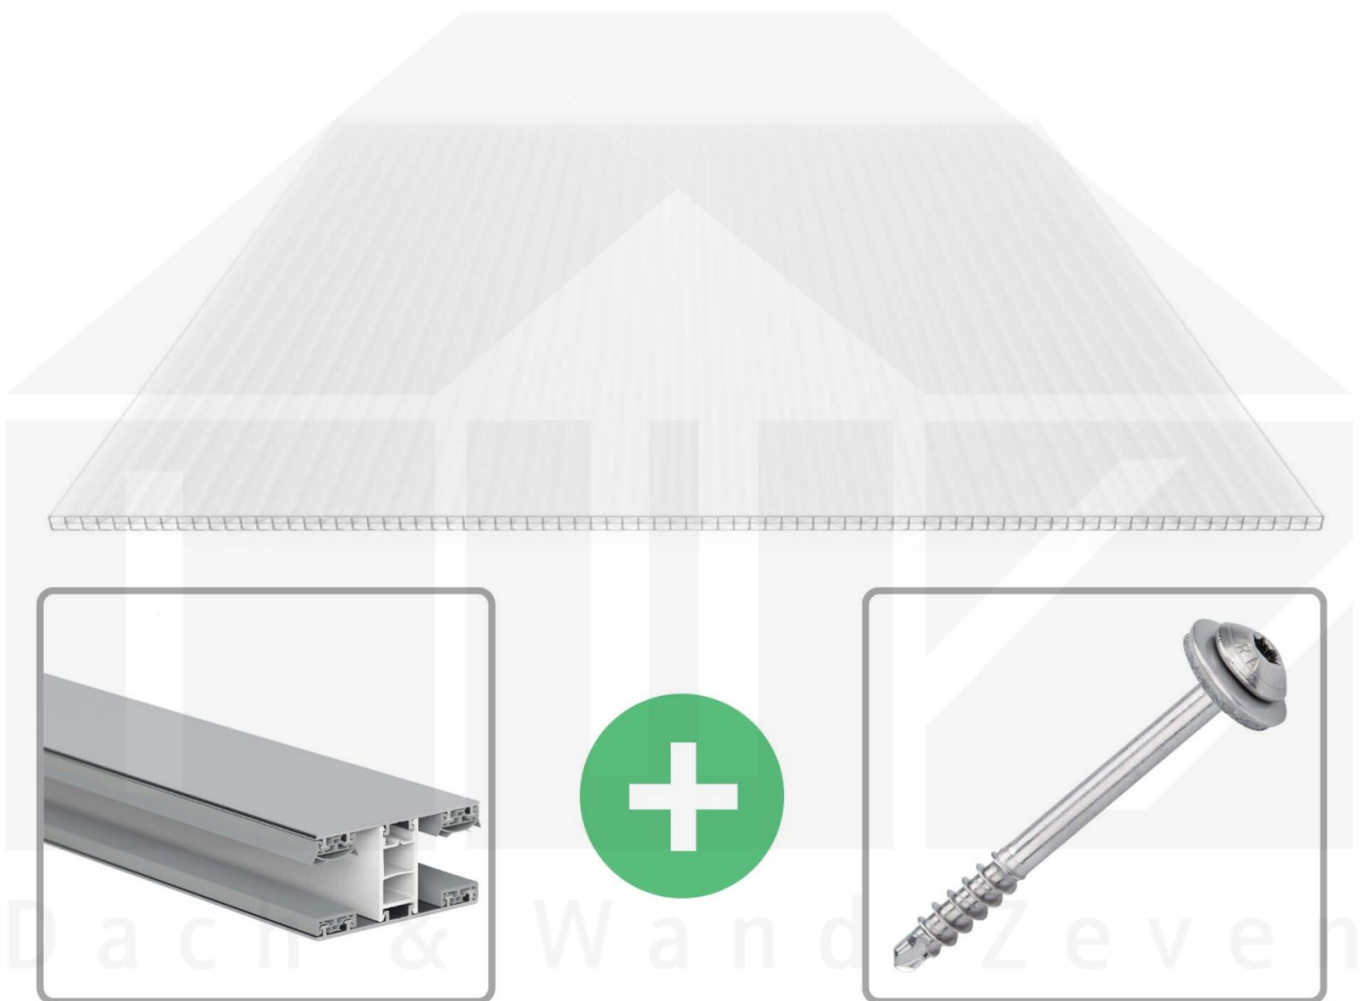

**Polycarbonat Stegplatte | 16 mm | Profil Mendiger | Sparpaket | Plattenbreite 980 mm | Opal Weiß | Extra stark | Breite 9,15 m | Länge 4,50 m**

Art. Nr.: 70075MCOX989045

 **Hier geht's zum Artikel:**  
Scannen Sie einfach diesen Barcode mit Ihrem Handy und Sie gelangen direkt zum Produkt mit weiteren Informationen, Bilder, Videos usw.

### Polycarbonat Stegplatten 16 mm

Diese X-Strukturplatte mit einer Stärke von 16 mm ist auch unter der Bezeichnung VLF-SDP16-PCX bekannt. Diese Polycarbonat Stegplatte ist in der Farbe Opal Weiß mit einem Lichtdurchlass von ca. 45% in Längen von 2 bis 7 m erhältlich. Die Platten werden auftragsbezogen auf Maß zentimetergenau in der Länge zugeschnitten. Die Abrechnung erfolgt in vollen Längen, bei Zuschnitt werden die Reststücke mitgeliefert. Die Plattenbreite beträgt 980 mm.

#### Einsatzbereich

Polycarbonat Stegplatten / Hohlkammerplatten sind standard einseitig UV-beschichtet und geschützt, sehr klar, witterungsbeständig, schlag- und bruchfest, formstabil, hoch temperaturbeständig und schwer entflammbar. PC Stegplatten werden im Hallenbau, Gartenbau, als Dacheindeckung für Hallen, Gewächshäuser, Schuppen, Terrassenüberdachungen und Carports sowie auch vertikal für Wände verbaut.

### Mendiger Profil Thermo / Classic

Das Mendiger Verlegeprofil ist ein 60 mm breites Profilsystem aus einem Mix von Aluminium und hochwertigem PVC, das durch das Klick-System sehr einfach montiert werden kann. Dieses Verbindungssystem ist in der Farbe Blank Aluminium mit weißen Mittelsteg in Längen von 2,00 - 7,02 m für 10 mm bis 32 mm starke Stegplatten und Massivplatten erhältlich. Die Mittelprofile bestehen aus 2 Teile (Unter- und Oberprofil), die Randprofile aus 3 Teile (Unter- und Oberprofil sowie Randteil zum Einschieben).