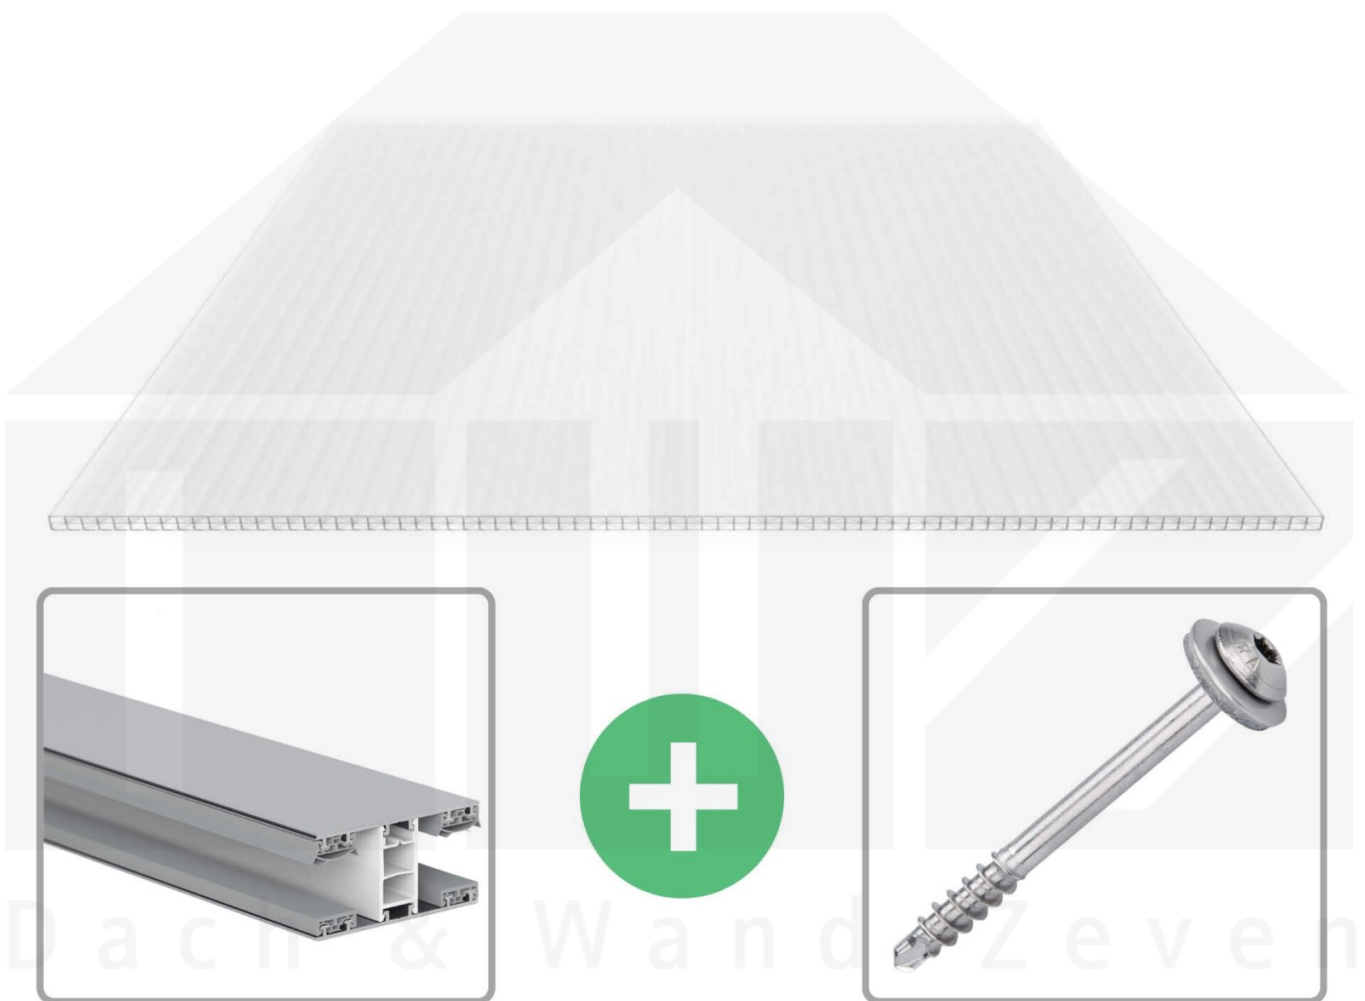

**Polycarbonat Stegplatte | 16 mm | Profil Mendiger | Sparpaket | Plattenbreite 980 mm | Opal Weiß | Temperaturred. | Breite 3,09 m | Länge 2,50 m**

Art. Nr.: 70075MCOXC983025

### Polycarbonat Stegplatten 16 mm

Diese X-Strukturplatte mit einer Stärke von 16 mm ist auch unter der Bezeichnung VLF-SDP16-PCX bekannt. Diese Polycarbonat Stegplatte ist in der Farbe Opal Weiß mit einem Lichtdurchlass von ca. 59% in Längen von 2 bis 7 m erhältlich. Die Platten werden auftragsbezogen auf Maß zentimetergenau in der Länge zugeschnitten. Die Abrechnung erfolgt in vollen Längen, bei Zuschnitt werden die Reststücke mitgeliefert. Die Plattenbreite beträgt 980 mm.

#### Einsatzbereich

Polycarbonat Stegplatten / Hohlkammerplatten sind standard einseitig UV-beschichtet und geschützt, sehr klar, witterungsbeständig, schlag- und bruchfest, formstabil, hoch temperaturbeständig und schwer entflammbar. PC Stegplatten werden im Hallenbau, Gartenbau, als Dacheindeckung für Hallen, Gewächshäuser, Schuppen, Terrassenüberdachungen und Carports sowie auch vertikal für Wände verbaut.

### Mendiger Profil Thermo / Classic

Das Mendiger Verlegeprofil ist ein 60 mm breites Profilsystem aus einem Mix von Aluminium und hochwertigem PVC, das durch das Klick-System sehr einfach montiert werden kann. Dieses Verbindungssystem ist in der Farbe Blank Aluminium mit weißen Mittelsteg in Längen von 2,00 - 7,02 m für 10 mm bis 32 mm starke Stegplatten und Massivplatten erhältlich. Die Mittelprofile bestehen aus 2 Teile (Unter- und Oberprofil), die Randprofile aus 3 Teile (Unter- und Oberprofil sowie Randteil zum Einschieben).