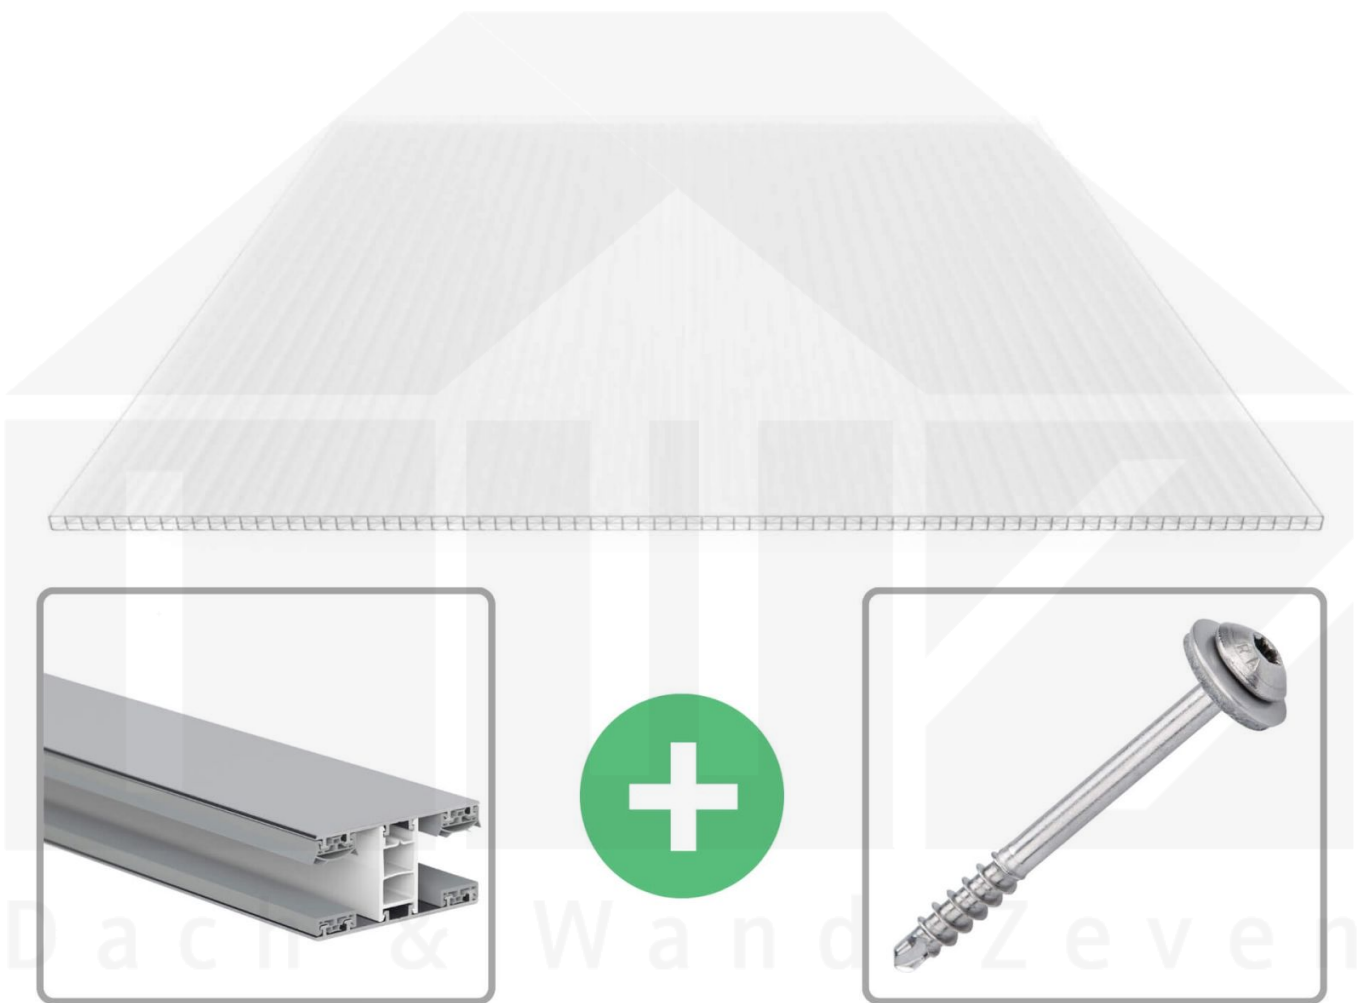

Polycarbonat Stegplatte | 16 mm | Profil Mendiger | Sparpaket | Plattenbreite 980 mm | Opal Weiß | Temperaturred. | Breite 3,09 m | Länge 3,00 m

Art. Nr.: 70075MCOXC983030

Beschreibung

Polycarbonat Stegplatten 16 mm

Diese X-Strukturplatte mit einer Stärke von 16 mm ist auch unter der Bezeichnung VLF-SDP16-PCX bekannt. Diese Polycarbonat Stegplatte ist in der Farbe Opal Weiß mit einem Lichtdurchlass von ca. 59% in Längen von 2 bis 7 m erhältlich. Die Platten werden auftragsbezogen auf Maß zentimetergenau in der Länge zugeschnitten. Die Abrechnung erfolgt in vollen Längen, bei Zuschnitt werden die Reststücke mitgeliefert. Die Plattenbreite beträgt 980 mm.

Einsatzbereich

Polycarbonat Stegplatten / Hohlkammerplatten sind standard einseitig UV-beschichtet und geschützt, sehr klar, witterungsbeständig, schlag- und bruchfest, formstabil, hoch temperaturbeständig und schwer entflammbar. PC Stegplatten werden im Hallenbau, Gartenbau, als Dacheindeckung für Hallen, Gewächshäuser, Schuppen, Terrassenüberdachungen und Carports sowie auch vertikal für Wände verbaut.

Zwischenmaße durch bauseitiges Sägen zu erreichen.

Mendiger Profil Thermo / Classic

Das Mendiger Verlegeprofil ist ein 60 mm breites Profilsystem aus einem Mix von Aluminium und hochwertigem PVC, das durch das Klick-System sehr einfach montiert werden kann. Dieses Verbindungssystem ist in der Farbe Blank Aluminium mit weißen Mittelsteg in Längen von 2,00 - 7,02 m für 10 mm bis 32 mm starke Stegplatten und Massivplatten erhältlich. Die Mittelprofile bestehen aus 2 Teile (Unter- und Oberprofil), die Randprofile aus 3 Teile (Unter- und Oberprofil sowie Randteil zum Einschieben).