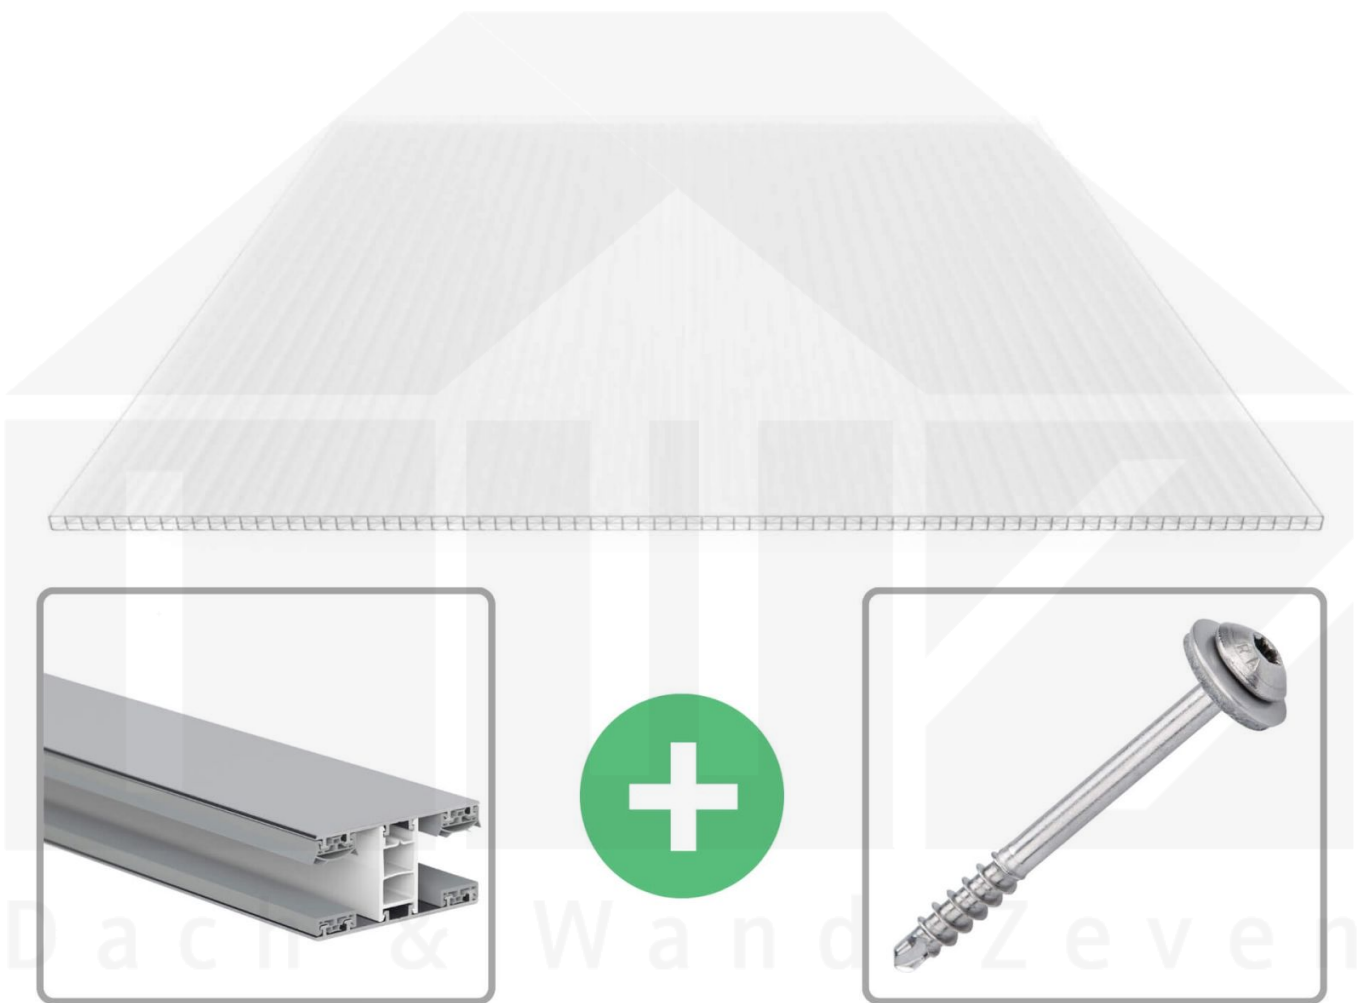

Polycarbonat Stegplatte | 16 mm | Profil Mendiger | Sparpaket | Plattenbreite 980 mm | Opal Weiß | Temperaturred. | Breite 3,09 m | Länge 4,00 m

Art. Nr.: 70075MCOXC983040

Beschreibung

Polycarbonat Stegplatten 16 mm

Diese X-Strukturplatte mit einer Stärke von 16 mm ist auch unter der Bezeichnung VLF-SDP16-PCX bekannt. Diese Polycarbonat Stegplatte ist in der Farbe Opal Weiß mit einem Lichtdurchlass von ca. 59% in Längen von 2 bis 7 m erhältlich. Die Platten werden auftragsbezogen auf Maß zentimetergenau in der Länge zugeschnitten. Die Abrechnung erfolgt in vollen Längen, bei Zuschnitt werden die Reststücke mitgeliefert. Die Plattenbreite beträgt 980 mm.

Einsatzbereich

Polycarbonat Stegplatten / Hohlkammerplatten sind standard einseitig UV-beschichtet und geschützt, sehr klar, witterungsbeständig, schlag- und bruchfest, formstabil, hoch temperaturbeständig und schwer entflammbar. PC Stegplatten werden im Hallenbau, Gartenbau, als Dacheindeckung für Hallen, Gewächshäuser, Schuppen, Terrassenüberdachungen und Carports sowie auch vertikal für Wände verbaut.

Zwischenmaße durch bauseitiges Sägen zu erreichen.

Mendiger Profil Thermo / Classic

Das Mendiger Verlegeprofil ist ein 60 mm breites Profilsystem aus einem Mix von Aluminium und hochwertigem PVC, das durch das Klick-System sehr einfach montiert werden kann. Dieses Verbindungssystem ist in der Farbe Blank Aluminium mit weißen Mittelsteg in Längen von 2,00 - 7,02 m für 10 mm bis 32 mm starke Stegplatten und Massivplatten erhältlich. Die Mittelprofile bestehen aus 2 Teile (Unter- und Oberprofil), die Randprofile aus 3 Teile (Unter- und Oberprofil sowie Randteil zum Einschieben).