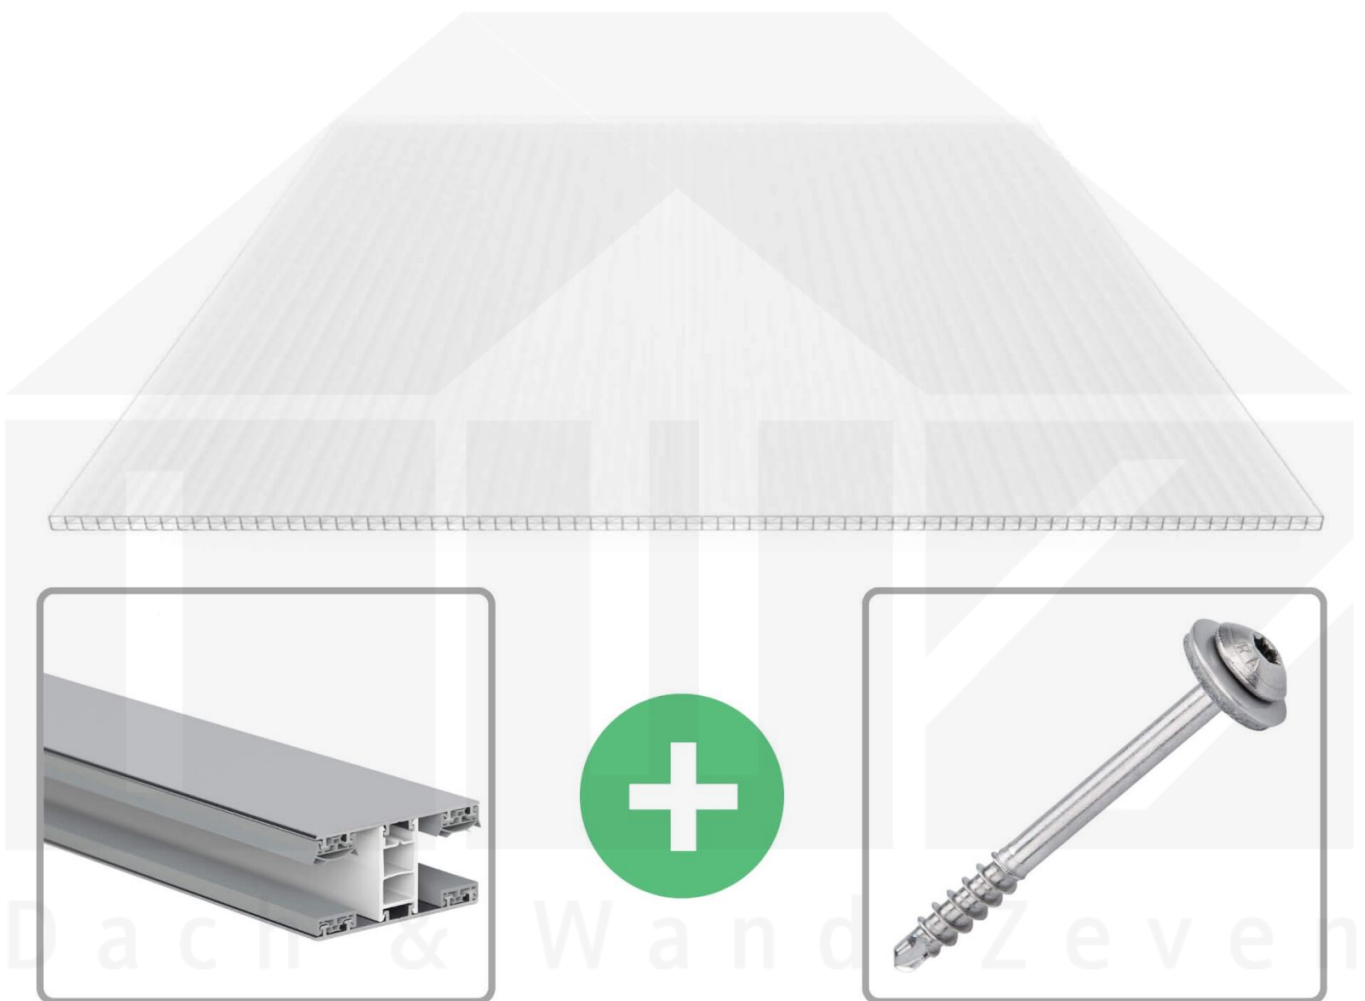

Polycarbonat Stegplatte | 16 mm | Profil Mendiger | Sparpaket | Plattenbreite 980 mm | Opal Weiß | Temperaturred. | Breite 4,10 m | Länge 2,50 m

Art. Nr.: 70075MCOXC984025

Beschreibung

Polycarbonat Stegplatten 16 mm

Diese X-Strukturplatte mit einer Stärke von 16 mm ist auch unter der Bezeichnung VLF-SDP16-PCX bekannt. Diese Polycarbonat Stegplatte ist in der Farbe Opal Weiß mit einem Lichtdurchlass von ca. 59% in Längen von 2 bis 7 m erhältlich. Die Platten werden auftragsbezogen auf Maß zentimetergenau in der Länge zugeschnitten. Die Abrechnung erfolgt in vollen Längen, bei Zuschnitt werden die Reststücke mitgeliefert. Die Plattenbreite beträgt 980 mm.

Einsatzbereich

Polycarbonat Stegplatten / Hohlkammerplatten sind standard einseitig UV-beschichtet und geschützt, sehr klar, witterungsbeständig, schlag- und bruchfest, formstabil, hoch temperaturbeständig und schwer entflammbar. PC Stegplatten werden im Hallenbau, Gartenbau, als Dacheindeckung für Hallen, Gewächshäuser, Schuppen, Terrassenüberdachungen und Carports sowie auch vertikal für Wände verbaut.

Zwischenmaße durch bauseitiges Sägen zu erreichen.

Mendiger Profil Thermo / Classic

Das Mendiger Verlegeprofil ist ein 60 mm breites Profilsystem aus einem Mix von Aluminium und hochwertigem PVC, das durch das Klick-System sehr einfach montiert werden kann. Dieses Verbindungssystem ist in der Farbe Blank Aluminium mit weißen Mittelsteg in Längen von 2,00 - 7,02 m für 10 mm bis 32 mm starke Stegplatten und Massivplatten erhältlich. Die Mittelprofile bestehen aus 2 Teile (Unter- und Oberprofil), die Randprofile aus 3 Teile (Unter- und Oberprofil sowie Randteil zum Einschieben).