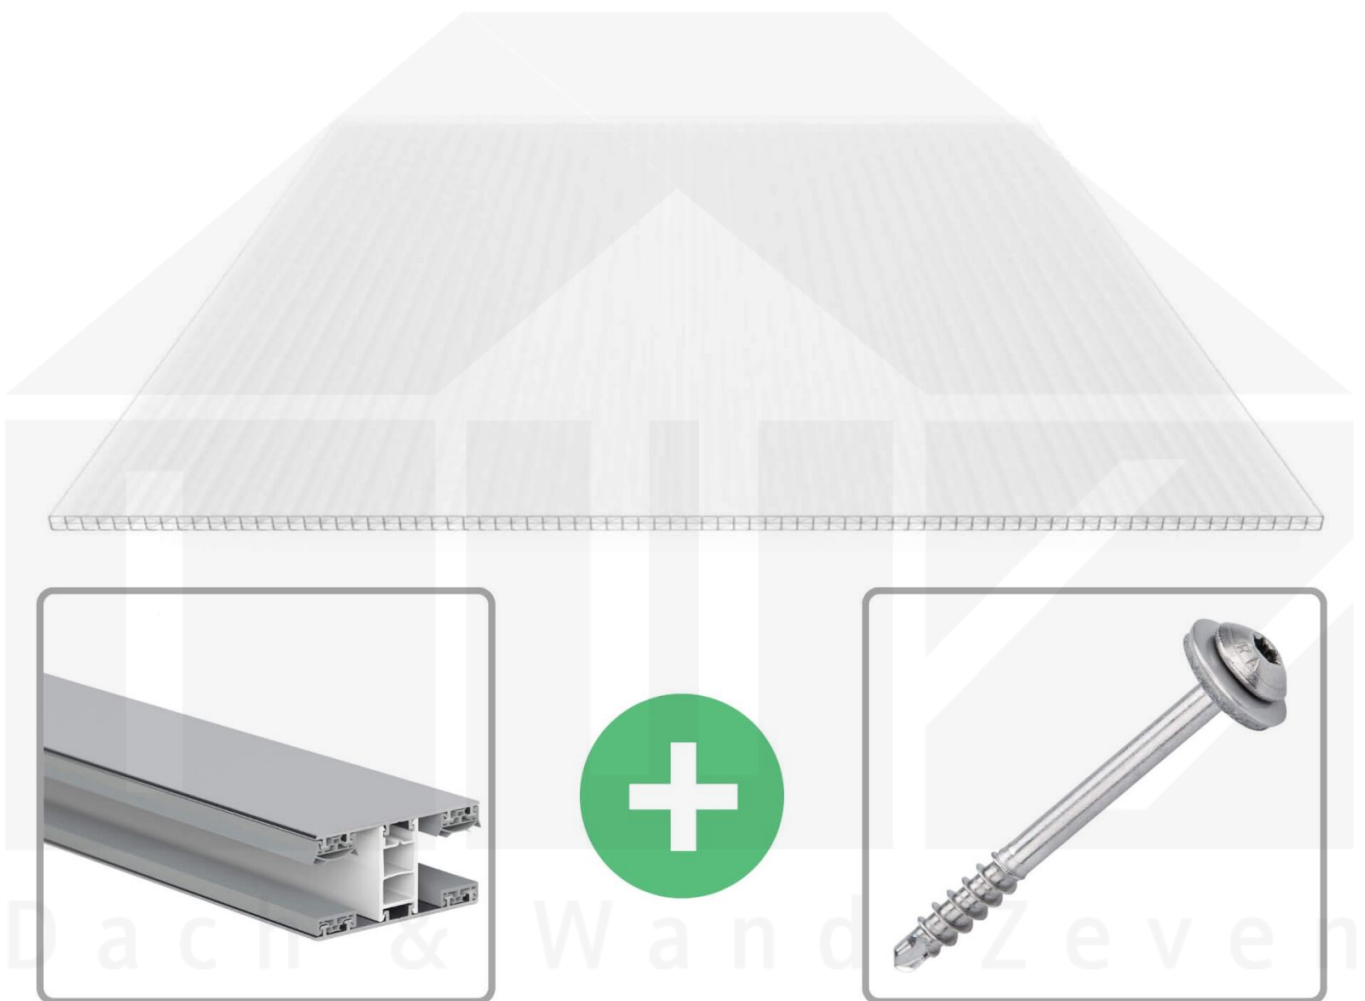

Polycarbonat Stegplatte | 16 mm | Profil Mendiger | Sparpaket | Plattenbreite 980 mm | Opal Weiß | Temperaturred. | Breite 4,10 m | Länge 5,00 m

Art. Nr.: 70075MCOXC984050

	<p>Hier geht's zum Artikel: Scannen Sie einfach diesen Barcode mit Ihrem Handy und Sie gelangen direkt zum Produkt mit weiteren Informationen, Bilder, Videos usw.</p>
---	---

Beschreibung

Polycarbonat Stegplatten 16 mm

Diese X-Strukturplatte mit einer Stärke von 16 mm ist auch unter der Bezeichnung VLF-SDP16-PCX bekannt. Diese Polycarbonat Stegplatte ist in der Farbe Opal Weiß mit einem Lichtdurchlass von ca. 59% in Längen von 2 bis 7 m erhältlich. Die Platten werden auftragsbezogen auf Maß zentimetergenau in der Länge zugeschnitten. Die Abrechnung erfolgt in vollen Längen, bei Zuschnitt werden die Reststücke mitgeliefert. Die Plattenbreite beträgt 980 mm.

Einsatzbereich

Polycarbonat Stegplatten / Hohlkammerplatten sind standard einseitig UV-beschichtet und geschützt, sehr klar, witterungsbeständig, schlag- und bruchfest, formstabil, hoch temperaturbeständig und schwer entflammbar. PC Stegplatten werden im Hallenbau, Gartenbau, als Dacheindeckung für Hallen, Gewächshäuser, Schuppen, Terrassenüberdachungen und Carports sowie auch vertikal für Wände verbaut.

Zwischenmaße durch bauseitiges Sägen zu erreichen.

Mendiger Profil Thermo / Classic

Das Mendiger Verlegeprofil ist ein 60 mm breites Profilsystem aus einem Mix von Aluminium und hochwertigem PVC, das durch das Klick-System sehr einfach montiert werden kann. Dieses Verbindungssystem ist in der Farbe Blank Aluminium mit weißen Mittelsteg in Längen von 2,00 - 7,02 m für 10 mm bis 32 mm starke Stegplatten und Massivplatten erhältlich. Die Mittelprofile bestehen aus 2 Teile (Unter- und Oberprofil), die Randprofile aus 3 Teile (Unter- und Oberprofil sowie Randteil zum Einschieben).