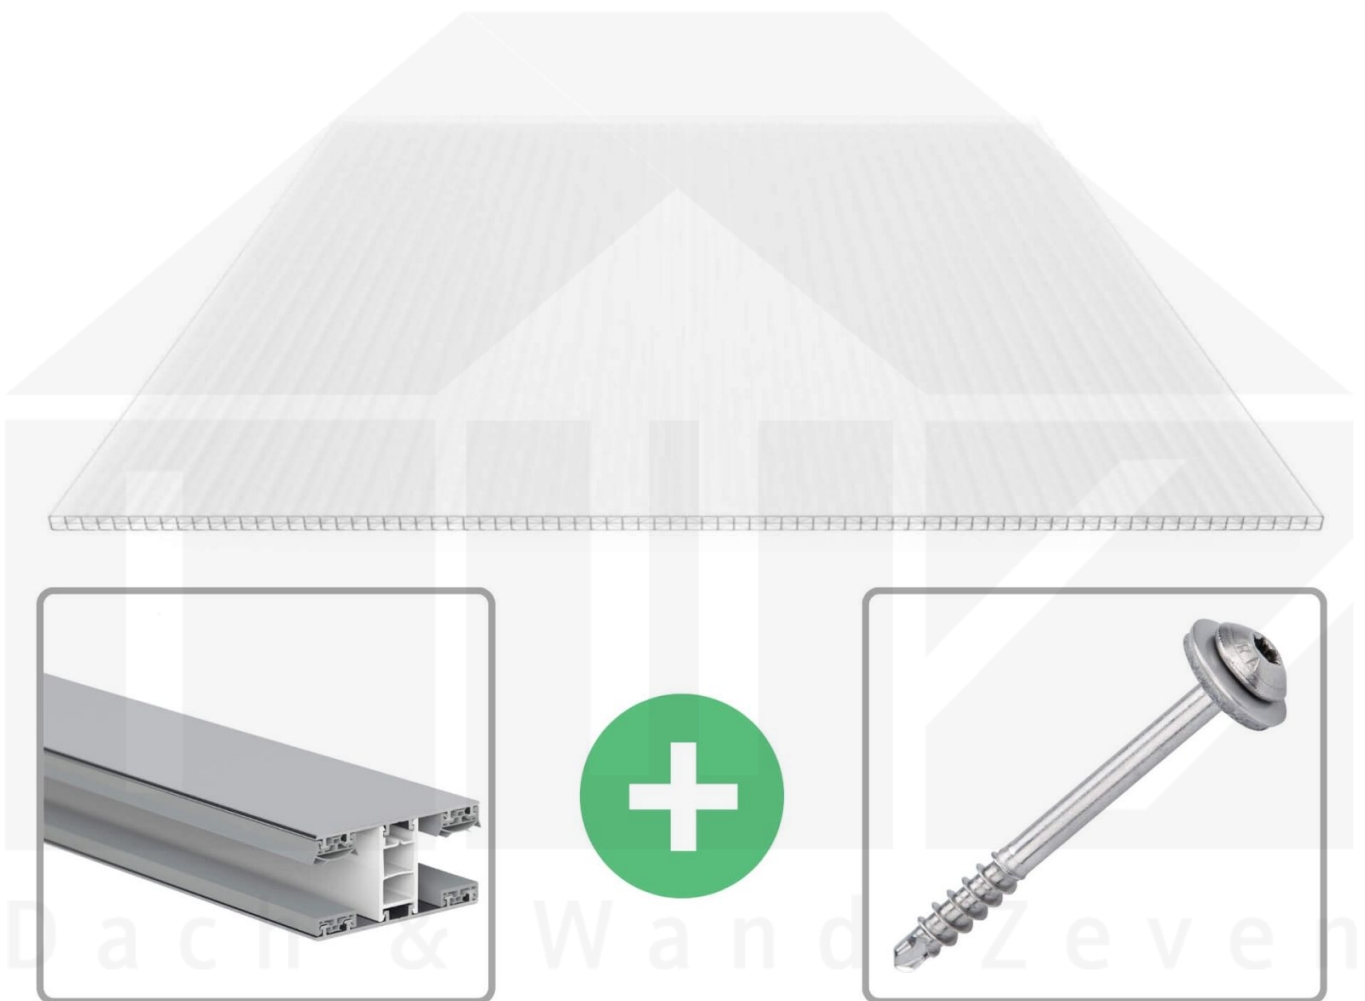

Polycarbonat Stegplatte | 16 mm | Profil Mendiger | Sparpaket | Plattenbreite 980 mm | Opal Weiß | Temperaturred. | Breite 5,11 m | Länge 2,50 m

Art. Nr.: 70075MCOXC985025

Beschreibung

Polycarbonat Stegplatten 16 mm

Diese X-Strukturplatte mit einer Stärke von 16 mm ist auch unter der Bezeichnung VLF-SDP16-PCX bekannt. Diese Polycarbonat Stegplatte ist in der Farbe Opal Weiß mit einem Lichtdurchlass von ca. 59% in Längen von 2 bis 7 m erhältlich. Die Platten werden auftragsbezogen auf Maß zentimetergenau in der Länge zugeschnitten. Die Abrechnung erfolgt in vollen Längen, bei Zuschnitt werden die Reststücke mitgeliefert. Die Plattenbreite beträgt 980 mm.

Einsatzbereich

Polycarbonat Stegplatten / Hohlkammerplatten sind standard einseitig UV-beschichtet und geschützt, sehr klar, witterungsbeständig, schlag- und bruchfest, formstabil, hoch temperaturbeständig und schwer entflammbar. PC Stegplatten werden im Hallenbau, Gartenbau, als Dacheindeckung für Hallen, Gewächshäuser, Schuppen, Terrassenüberdachungen und Carports sowie auch vertikal für Wände verbaut.

Zwischenmaße durch bauseitiges Sägen zu erreichen.

Mendiger Profil Thermo / Classic

Das Mendiger Verlegeprofil ist ein 60 mm breites Profilsystem aus einem Mix von Aluminium und hochwertigem PVC, das durch das Klick-System sehr einfach montiert werden kann. Dieses Verbindungssystem ist in der Farbe Blank Aluminium mit weißen Mittelsteg in Längen von 2,00 - 7,02 m für 10 mm bis 32 mm starke Stegplatten und Massivplatten erhältlich. Die Mittelprofile bestehen aus 2 Teile (Unter- und Oberprofil), die Randprofile aus 3 Teile (Unter- und Oberprofil sowie Randteil zum Einschieben).