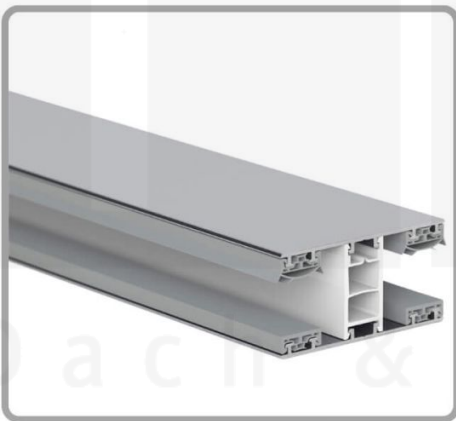

Polycarbonat Stegplatte | 16 mm | Profil Mendiger | Sparpaket | Plattenbreite 980 mm | Opal Weiß | Temperaturred. | Breite 5,11 m | Länge 2,50 m

Art. Nr.: 70075MCOXC985025

Beschreibung

Polycarbonat Stegplatten 16 mm

Diese X-Strukturplatte mit einer Stärke von 16 mm ist auch unter der Bezeichnung VLF-SDP16-PCX bekannt. Diese Polycarbonat Stegplatte ist in der Farbe Opal Weiß mit einem Lichtdurchlass von ca. 59% in Längen von 2 bis 7 m erhältlich. Die Platten werden auftragsbezogen auf Maß zentimetergenau in der Länge zugeschnitten. Die Abrechnung erfolgt in vollen Längen, bei Zuschnitt werden die Reststücke mitgeliefert. Die Plattenbreite beträgt 980 mm.

Einsatzbereich

Polycarbonat Stegplatten / Hohlkammerplatten sind standard einseitig UV-beschichtet und geschützt, sehr klar, witterungsbeständig, schlag- und bruchfest, formstabil, hoch temperaturbeständig und schwer entflammbar. PC Stegplatten werden im Hallenbau, Gartenbau, als Dacheindeckung für Hallen, Gewächshäuser, Schuppen, Terrassenüberdachungen und Carports sowie auch vertikal für Wände verbaut.

Zwischenmaße durch bauseitiges Sägen zu erreichen.

Mendiger Profil Thermo / Classic

Das Mendiger Verlegeprofil ist ein 60 mm breites Profilsystem aus einem Mix von Aluminium und hochwertigem PVC, das durch das Klick-System sehr einfach montiert werden kann. Dieses Verbindungssystem ist in der Farbe Blank Aluminium mit weißen Mittelsteg in Längen von 2,00 - 7,02 m für 10 mm bis 32 mm starke Stegplatten und Massivplatten erhältlich. Die Mittelprofile bestehen aus 2 Teile (Unter- und Oberprofil), die Randprofile aus 3 Teile (Unter- und Oberprofil sowie Randteil zum Einschieben).