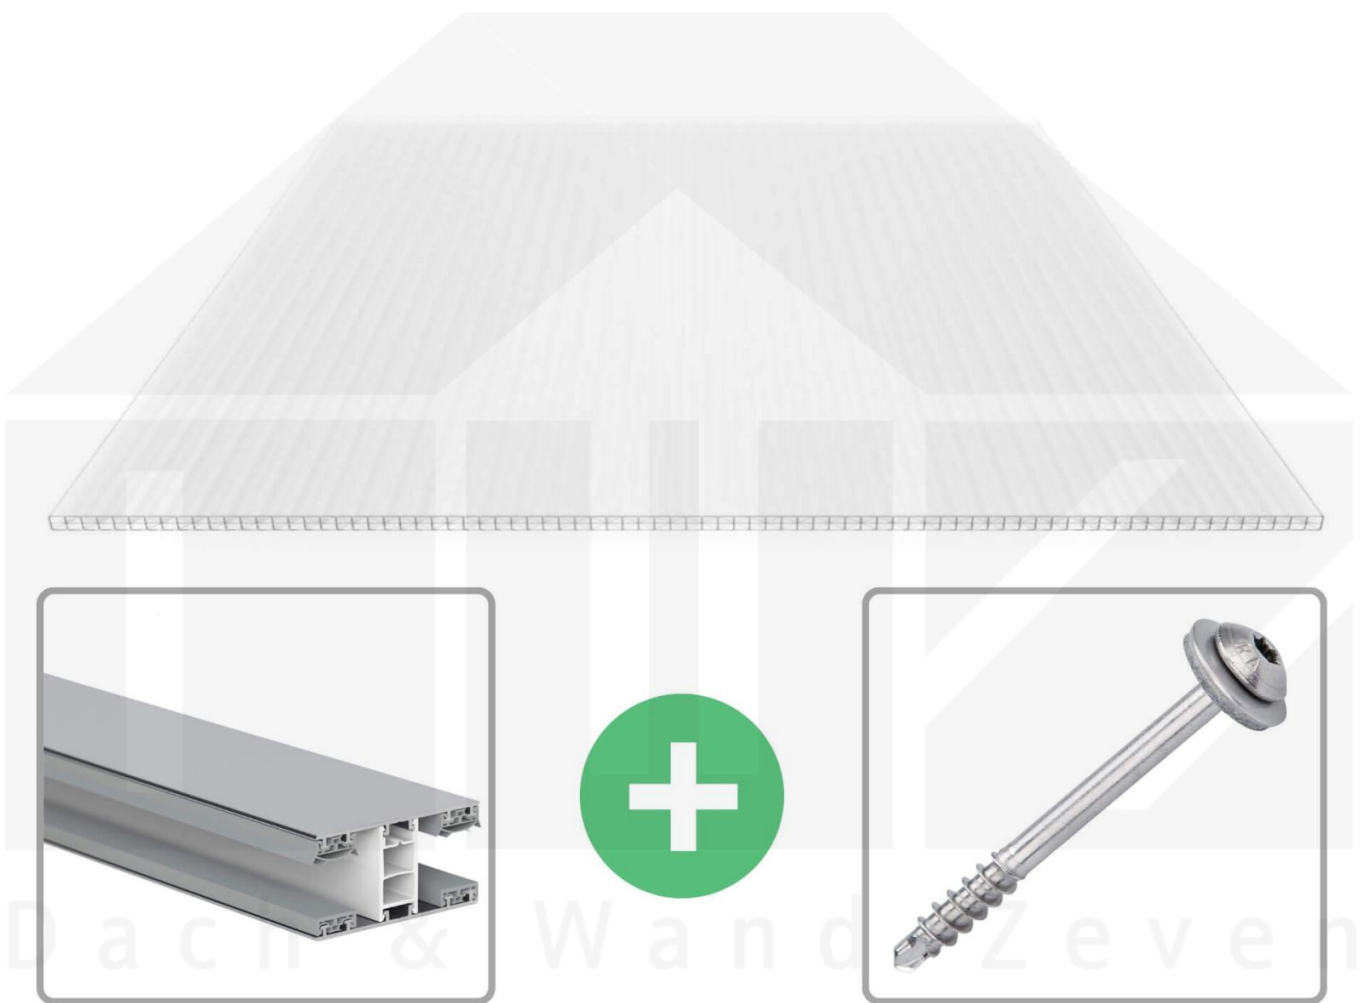

Polycarbonat Stegplatte | 16 mm | Profil Mendiger | Sparpaket | Plattenbreite 980 mm | Opal Weiß | Temperaturred. | Breite 5,11 m | Länge 4,50 m

Art. Nr.: 70075MCOXC985045

Beschreibung

Polycarbonat Stegplatten 16 mm

Diese X-Strukturplatte mit einer Stärke von 16 mm ist auch unter der Bezeichnung VLF-SDP16-PCX bekannt. Diese Polycarbonat Stegplatte ist in der Farbe Opal Weiß mit einem Lichtdurchlass von ca. 59% in Längen von 2 bis 7 m erhältlich. Die Platten werden auftragsbezogen auf Maß zentimetergenau in der Länge zugeschnitten. Die Abrechnung erfolgt in vollen Längen, bei Zuschnitt werden die Reststücke mitgeliefert. Die Plattenbreite beträgt 980 mm.

Einsatzbereich

Polycarbonat Stegplatten / Hohlkammerplatten sind standard einseitig UV-beschichtet und geschützt, sehr klar, witterungsbeständig, schlag- und bruchfest, formstabil, hoch temperaturbeständig und schwer entflammbar. PC Stegplatten werden im Hallenbau, Gartenbau, als Dacheindeckung für Hallen, Gewächshäuser, Schuppen, Terrassenüberdachungen und Carports sowie auch vertikal für Wände verbaut.

Zwischenmaße durch bauseitiges Sägen zu erreichen.

Mendiger Profil Thermo / Classic

Das Mendiger Verlegeprofil ist ein 60 mm breites Profilsystem aus einem Mix von Aluminium und hochwertigem PVC, das durch das Klick-System sehr einfach montiert werden kann. Dieses Verbindungssystem ist in der Farbe Blank Aluminium mit weißen Mittelsteg in Längen von 2,00 - 7,02 m für 10 mm bis 32 mm starke Stegplatten und Massivplatten erhältlich. Die Mittelprofile bestehen aus 2 Teile (Unter- und Oberprofil), die Randprofile aus 3 Teile (Unter- und Oberprofil sowie Randteil zum Einschieben).