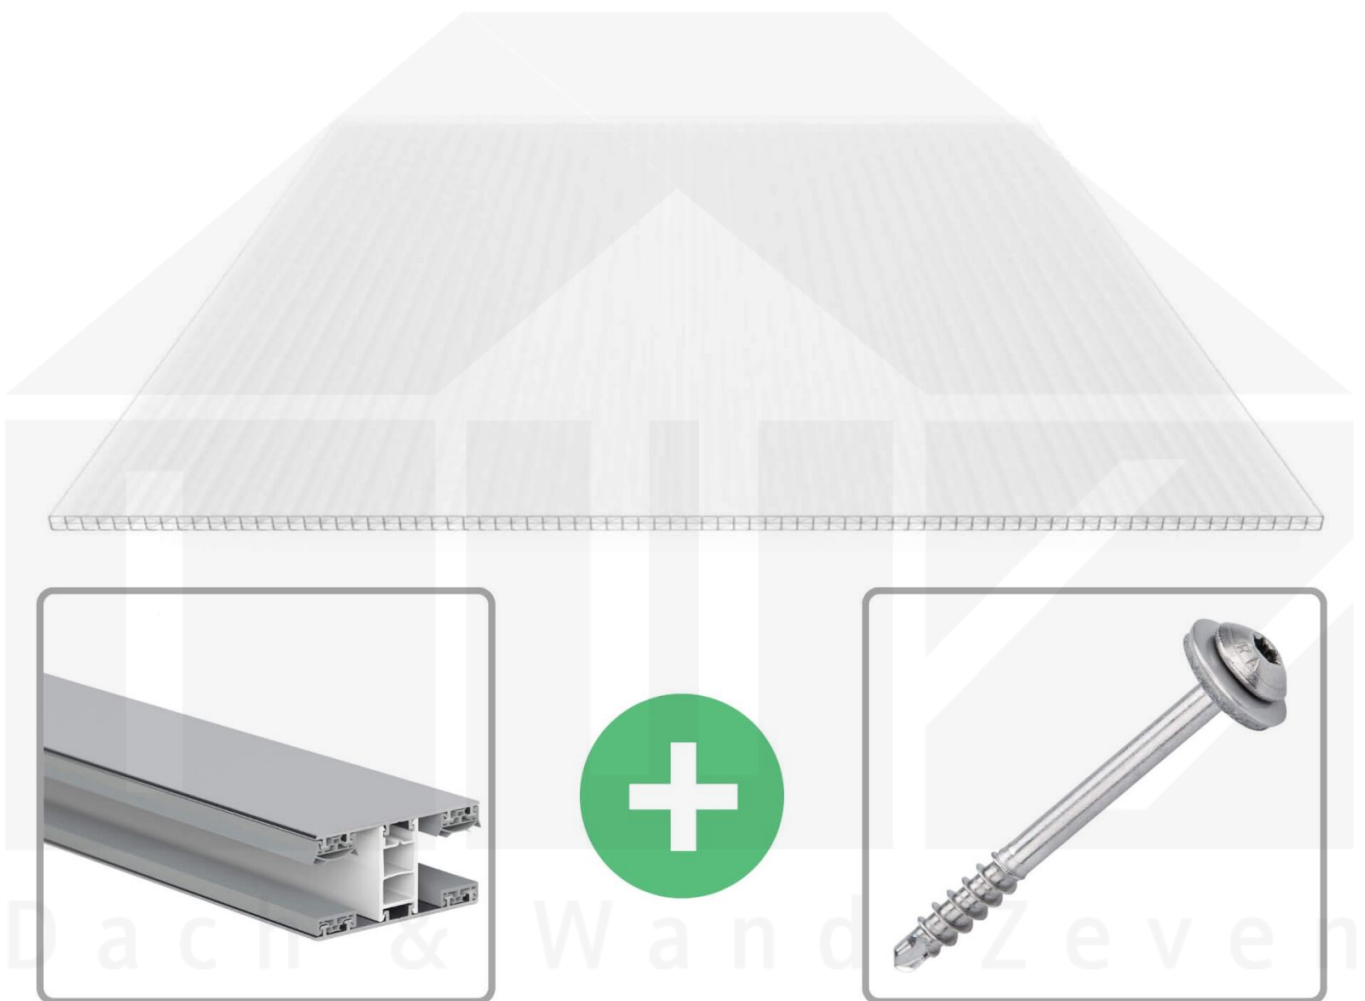

Polycarbonat Stegplatte | 16 mm | Profil Mendiger | Sparpaket | Plattenbreite 980 mm | Opal Weiß | Temperaturred. | Breite 6,12 m | Länge 2,00 m

Art. Nr.: 70075MCOXC986020

Beschreibung

Polycarbonat Stegplatten 16 mm

Diese X-Strukturplatte mit einer Stärke von 16 mm ist auch unter der Bezeichnung VLF-SDP16-PCX bekannt. Diese Polycarbonat Stegplatte ist in der Farbe Opal Weiß mit einem Lichtdurchlass von ca. 59% in Längen von 2 bis 7 m erhältlich. Die Platten werden auftragsbezogen auf Maß zentimetergenau in der Länge zugeschnitten. Die Abrechnung erfolgt in vollen Längen, bei Zuschnitt werden die Reststücke mitgeliefert. Die Plattenbreite beträgt 980 mm.

Einsatzbereich

Polycarbonat Stegplatten / Hohlkammerplatten sind standard einseitig UV-beschichtet und geschützt, sehr klar, witterungsbeständig, schlag- und bruchfest, formstabil, hoch temperaturbeständig und schwer entflammbar. PC Stegplatten werden im Hallenbau, Gartenbau, als Dacheindeckung für Hallen, Gewächshäuser, Schuppen, Terrassenüberdachungen und Carports sowie auch vertikal für Wände verbaut.

Zwischenmaße durch bauseitiges Sägen zu erreichen.

Mendiger Profil Thermo / Classic

Das Mendiger Verlegeprofil ist ein 60 mm breites Profilsystem aus einem Mix von Aluminium und hochwertigem PVC, das durch das Klick-System sehr einfach montiert werden kann. Dieses Verbindungssystem ist in der Farbe Blank Aluminium mit weißen Mittelsteg in Längen von 2,00 - 7,02 m für 10 mm bis 32 mm starke Stegplatten und Massivplatten erhältlich. Die Mittelprofile bestehen aus 2 Teile (Unter- und Oberprofil), die Randprofile aus 3 Teile (Unter- und Oberprofil sowie Randteil zum Einschieben).