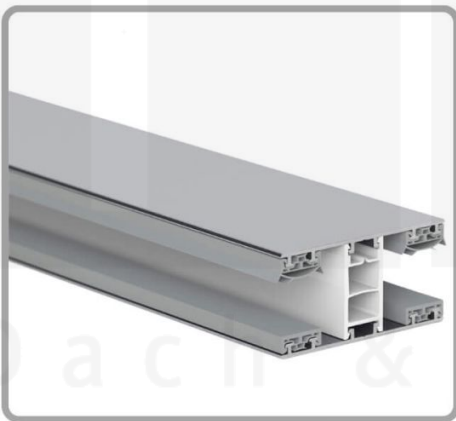

Polycarbonat Stegplatte | 16 mm | Profil Mendiger | Sparpaket | Plattenbreite 980 mm | Opal Weiß | Temperaturred. | Breite 6,12 m | Länge 2,00 m

Art. Nr.: 70075MCOXC986020

Beschreibung

Polycarbonat Stegplatten 16 mm

Diese X-Strukturplatte mit einer Stärke von 16 mm ist auch unter der Bezeichnung VLF-SDP16-PCX bekannt. Diese Polycarbonat Stegplatte ist in der Farbe Opal Weiß mit einem Lichtdurchlass von ca. 59% in Längen von 2 bis 7 m erhältlich. Die Platten werden auftragsbezogen auf Maß zentimetergenau in der Länge zugeschnitten. Die Abrechnung erfolgt in vollen Längen, bei Zuschnitt werden die Reststücke mitgeliefert. Die Plattenbreite beträgt 980 mm.

Einsatzbereich

Polycarbonat Stegplatten / Hohlkammerplatten sind standard einseitig UV-beschichtet und geschützt, sehr klar, witterungsbeständig, schlag- und bruchfest, formstabil, hoch temperaturbeständig und schwer entflammbar. PC Stegplatten werden im Hallenbau, Gartenbau, als Dacheindeckung für Hallen, Gewächshäuser, Schuppen, Terrassenüberdachungen und Carports sowie auch vertikal für Wände verbaut.

Zwischenmaße durch bauseitiges Sägen zu erreichen.

Mendiger Profil Thermo / Classic

Das Mendiger Verlegeprofil ist ein 60 mm breites Profilsystem aus einem Mix von Aluminium und hochwertigem PVC, das durch das Klick-System sehr einfach montiert werden kann. Dieses Verbindungssystem ist in der Farbe Blank Aluminium mit weißen Mittelsteg in Längen von 2,00 - 7,02 m für 10 mm bis 32 mm starke Stegplatten und Massivplatten erhältlich. Die Mittelprofile bestehen aus 2 Teile (Unter- und Oberprofil), die Randprofile aus 3 Teile (Unter- und Oberprofil sowie Randteil zum Einschieben).