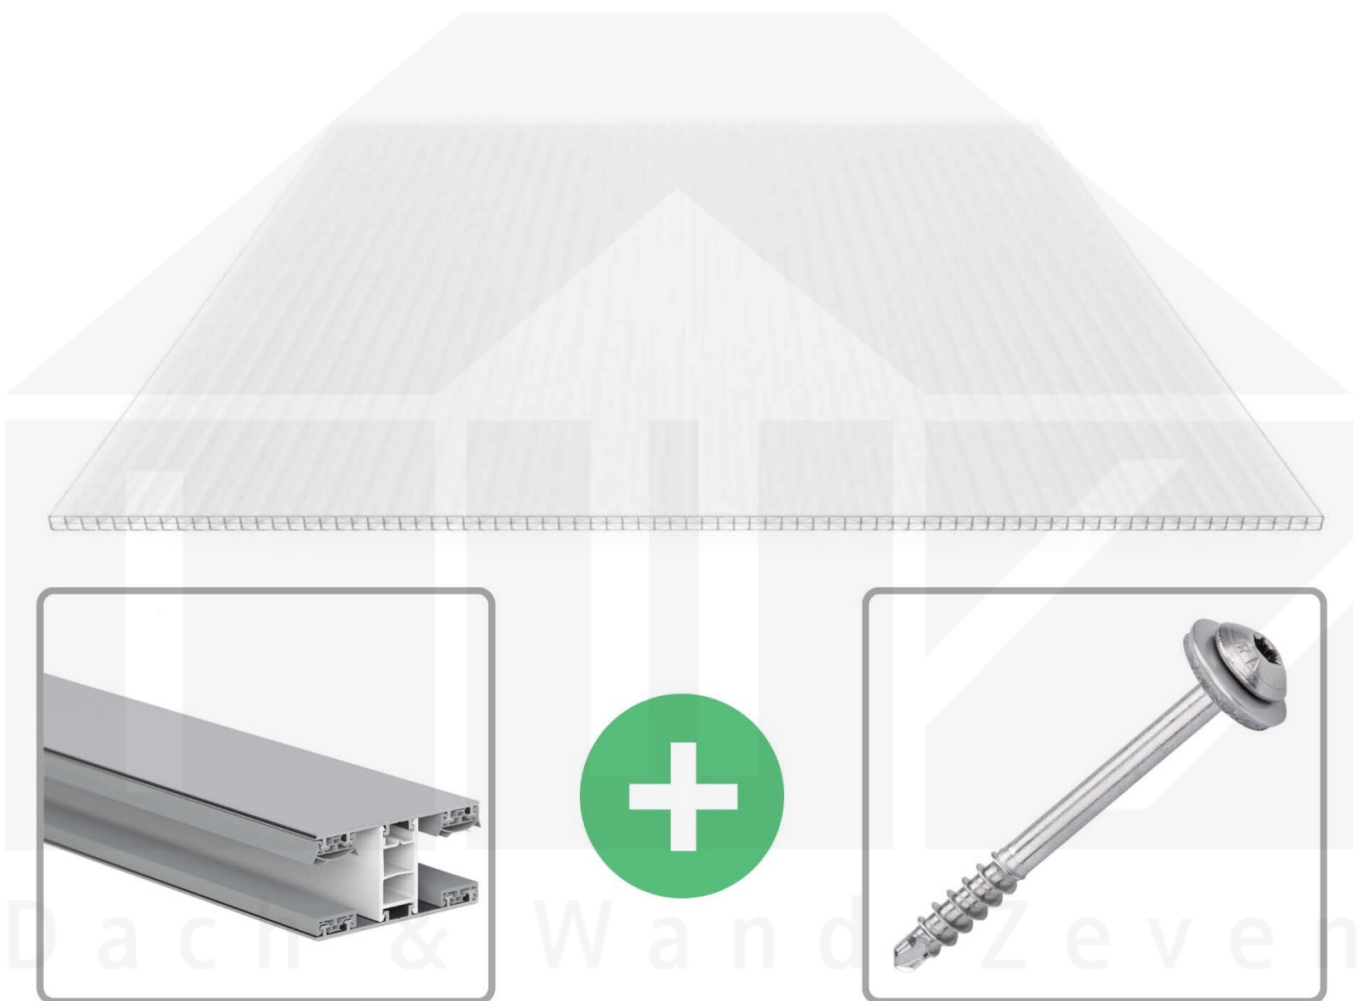

Polycarbonat Stegplatte | 16 mm | Profil Mendiger | Sparpaket | Plattenbreite 980 mm | Opal Weiß | Temperaturred. | Breite 7,13 m | Länge 3,00 m

Art. Nr.: 70075MCOXC987030

	<p>Hier geht's zum Artikel: Scannen Sie einfach diesen Barcode mit Ihrem Handy und Sie gelangen direkt zum Produkt mit weiteren Informationen, Bilder, Videos usw.</p>
---	---

Beschreibung

Polycarbonat Stegplatten 16 mm

Diese X-Strukturplatte mit einer Stärke von 16 mm ist auch unter der Bezeichnung VLF-SDP16-PCX bekannt. Diese Polycarbonat Stegplatte ist in der Farbe Opal Weiß mit einem Lichtdurchlass von ca. 59% in Längen von 2 bis 7 m erhältlich. Die Platten werden auftragsbezogen auf Maß zentimetergenau in der Länge zugeschnitten. Die Abrechnung erfolgt in vollen Längen, bei Zuschnitt werden die Reststücke mitgeliefert. Die Plattenbreite beträgt 980 mm.

Einsatzbereich

Polycarbonat Stegplatten / Hohlkammerplatten sind standard einseitig UV-beschichtet und geschützt, sehr klar, witterungsbeständig, schlag- und bruchfest, formstabil, hoch temperaturbeständig und schwer entflammbar. PC Stegplatten werden im Hallenbau, Gartenbau, als Dacheindeckung für Hallen, Gewächshäuser, Schuppen, Terrassenüberdachungen und Carports sowie auch vertikal für Wände verbaut.

Zwischenmaße durch bauseitiges Sägen zu erreichen.

Mendiger Profil Thermo / Classic

Das Mendiger Verlegeprofil ist ein 60 mm breites Profilsystem aus einem Mix von Aluminium und hochwertigem PVC, das durch das Klick-System sehr einfach montiert werden kann. Dieses Verbindungssystem ist in der Farbe Blank Aluminium mit weißen Mittelsteg in Längen von 2,00 - 7,02 m für 10 mm bis 32 mm starke Stegplatten und Massivplatten erhältlich. Die Mittelprofile bestehen aus 2 Teile (Unter- und Oberprofil), die Randprofile aus 3 Teile (Unter- und Oberprofil sowie Randteil zum Einschieben).