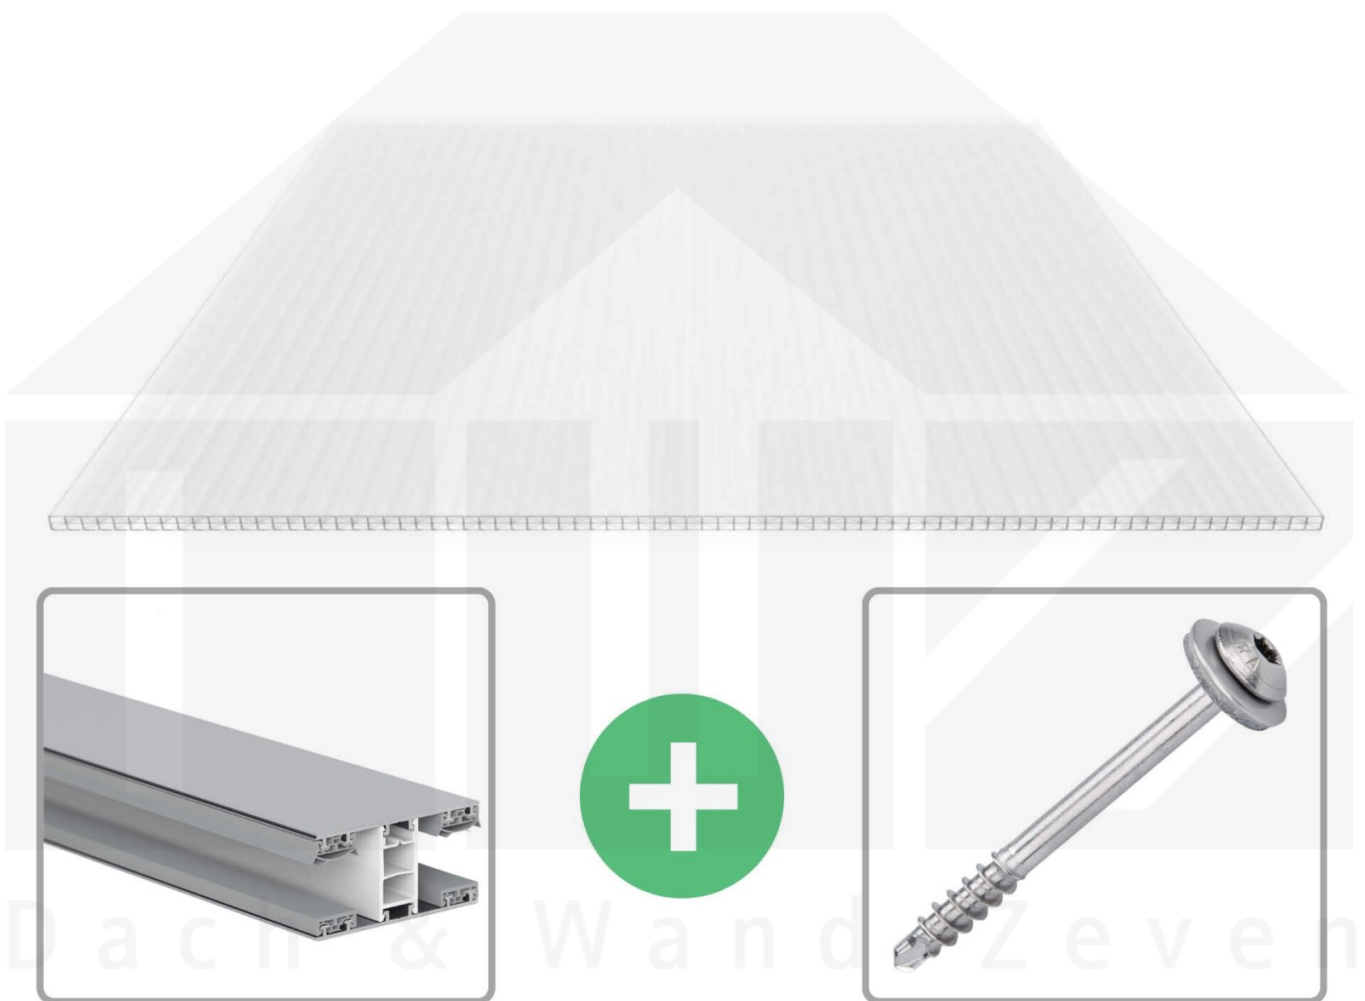

Polycarbonat Stegplatte | 16 mm | Profil Mendiger | Sparpaket | Plattenbreite 980 mm | Opal Weiß | Temperaturred. | Breite 8,14 m | Länge 3,50 m

Art. Nr.: 70075MCOXC988035

Beschreibung

Polycarbonat Stegplatten 16 mm

Diese X-Strukturplatte mit einer Stärke von 16 mm ist auch unter der Bezeichnung VLF-SDP16-PCX bekannt. Diese Polycarbonat Stegplatte ist in der Farbe Opal Weiß mit einem Lichtdurchlass von ca. 59% in Längen von 2 bis 7 m erhältlich. Die Platten werden auftragsbezogen auf Maß zentimetergenau in der Länge zugeschnitten. Die Abrechnung erfolgt in vollen Längen, bei Zuschnitt werden die Reststücke mitgeliefert. Die Plattenbreite beträgt 980 mm.

Einsatzbereich

Polycarbonat Stegplatten / Hohlkammerplatten sind standard einseitig UV-beschichtet und geschützt, sehr klar, witterungsbeständig, schlag- und bruchfest, formstabil, hoch temperaturbeständig und schwer entflammbar. PC Stegplatten werden im Hallenbau, Gartenbau, als Dacheindeckung für Hallen, Gewächshäuser, Schuppen, Terrassenüberdachungen und Carports sowie auch vertikal für Wände verbaut.

Zwischenmaße durch bauseitiges Sägen zu erreichen.

Mendiger Profil Thermo / Classic

Das Mendiger Verlegeprofil ist ein 60 mm breites Profilsystem aus einem Mix von Aluminium und hochwertigem PVC, das durch das Klick-System sehr einfach montiert werden kann. Dieses Verbindungssystem ist in der Farbe Blank Aluminium mit weißen Mittelsteg in Längen von 2,00 - 7,02 m für 10 mm bis 32 mm starke Stegplatten und Massivplatten erhältlich. Die Mittelprofile bestehen aus 2 Teile (Unter- und Oberprofil), die Randprofile aus 3 Teile (Unter- und Oberprofil sowie Randteil zum Einschieben).