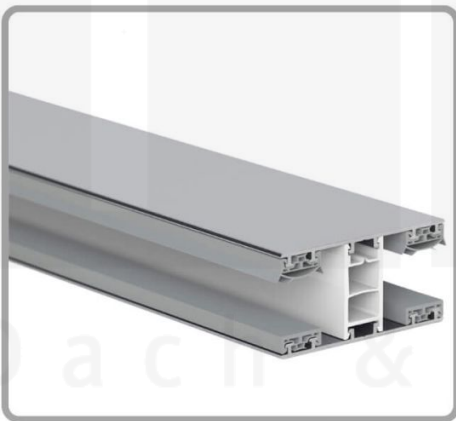

Polycarbonat Stegplatte | 16 mm | Profil Mendiger | Sparpaket | Plattenbreite 980 mm | Opal Weiß | Temperaturred. | Breite 8,14 m | Länge 3,50 m

Art. Nr.: 70075MCOXC988035

Beschreibung

Polycarbonat Stegplatten 16 mm

Diese X-Strukturplatte mit einer Stärke von 16 mm ist auch unter der Bezeichnung VLF-SDP16-PCX bekannt. Diese Polycarbonat Stegplatte ist in der Farbe Opal Weiß mit einem Lichtdurchlass von ca. 59% in Längen von 2 bis 7 m erhältlich. Die Platten werden auftragsbezogen auf Maß zentimetergenau in der Länge zugeschnitten. Die Abrechnung erfolgt in vollen Längen, bei Zuschnitt werden die Reststücke mitgeliefert. Die Plattenbreite beträgt 980 mm.

Einsatzbereich

Polycarbonat Stegplatten / Hohlkammerplatten sind standard einseitig UV-beschichtet und geschützt, sehr klar, witterungsbeständig, schlag- und bruchfest, formstabil, hoch temperaturbeständig und schwer entflammbar. PC Stegplatten werden im Hallenbau, Gartenbau, als Dacheindeckung für Hallen, Gewächshäuser, Schuppen, Terrassenüberdachungen und Carports sowie auch vertikal für Wände verbaut.

Zwischenmaße durch bauseitiges Sägen zu erreichen.

Mendiger Profil Thermo / Classic

Das Mendiger Verlegeprofil ist ein 60 mm breites Profilsystem aus einem Mix von Aluminium und hochwertigem PVC, das durch das Klick-System sehr einfach montiert werden kann. Dieses Verbindungssystem ist in der Farbe Blank Aluminium mit weißen Mittelsteg in Längen von 2,00 - 7,02 m für 10 mm bis 32 mm starke Stegplatten und Massivplatten erhältlich. Die Mittelprofile bestehen aus 2 Teile (Unter- und Oberprofil), die Randprofile aus 3 Teile (Unter- und Oberprofil sowie Randteil zum Einschieben).