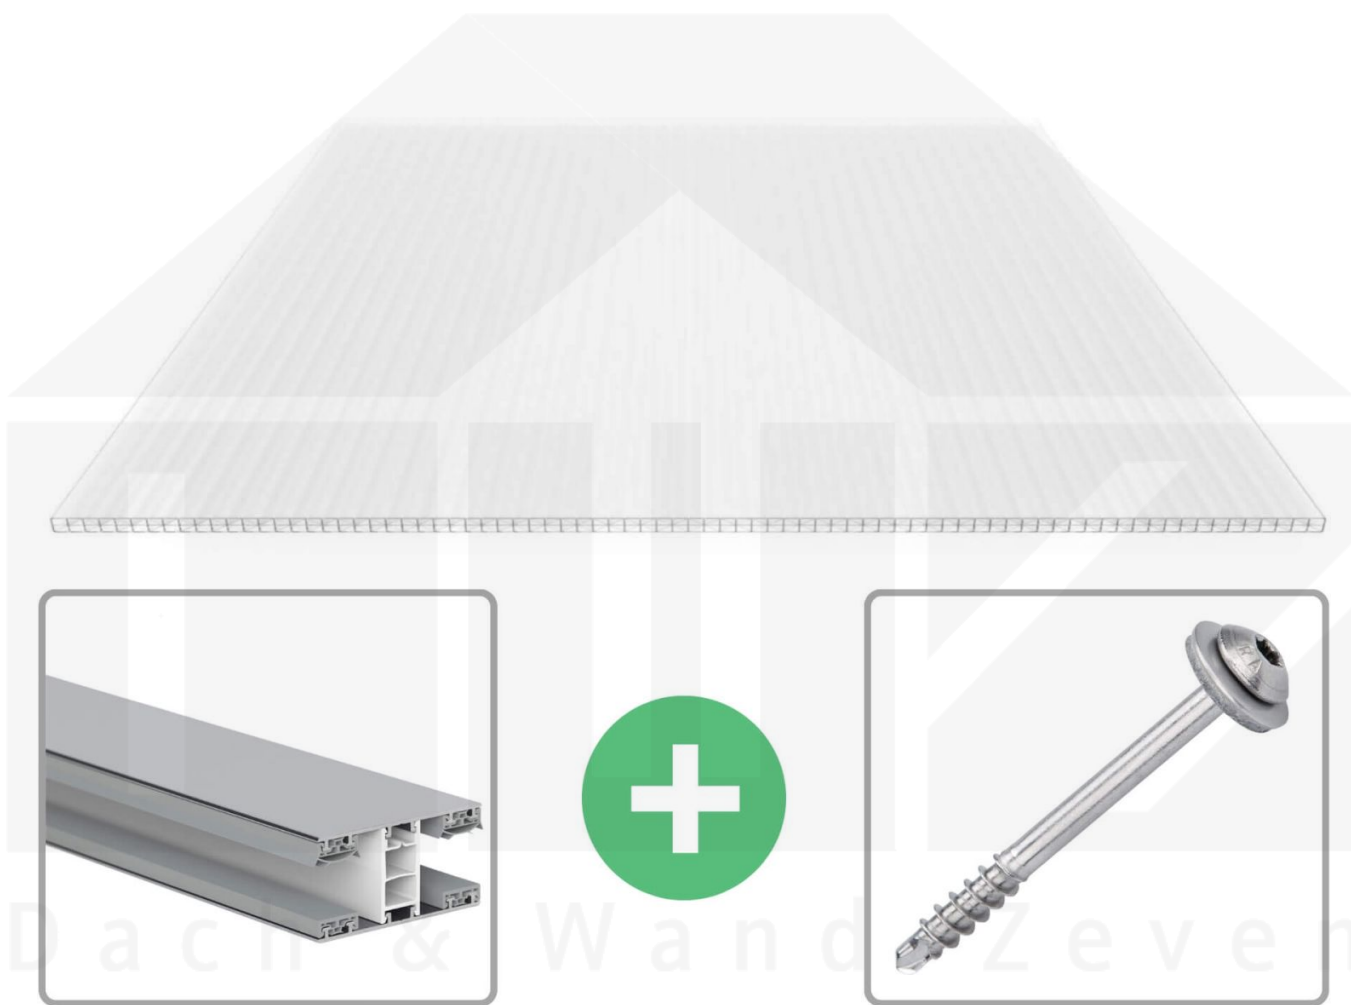

Polycarbonat Stegplatte | 16 mm | Profil Mendiger | Sparpaket | Plattenbreite 980 mm | Opal Weiß | Temperaturred. | Breite 8,14 m | Länge 4,50 m

Art. Nr.: 70075MCOXC988045

Beschreibung

Polycarbonat Stegplatten 16 mm

Diese X-Strukturplatte mit einer Stärke von 16 mm ist auch unter der Bezeichnung VLF-SDP16-PCX bekannt. Diese Polycarbonat Stegplatte ist in der Farbe Opal Weiß mit einem Lichtdurchlass von ca. 59% in Längen von 2 bis 7 m erhältlich. Die Platten werden auftragsbezogen auf Maß zentimetergenau in der Länge zugeschnitten. Die Abrechnung erfolgt in vollen Längen, bei Zuschnitt werden die Reststücke mitgeliefert. Die Plattenbreite beträgt 980 mm.

Einsatzbereich

Polycarbonat Stegplatten / Hohlkammerplatten sind standard einseitig UV-beschichtet und geschützt, sehr klar, witterungsbeständig, schlag- und bruchfest, formstabil, hoch temperaturbeständig und schwer entflammbar. PC Stegplatten werden im Hallenbau, Gartenbau, als Dacheindeckung für Hallen, Gewächshäuser, Schuppen, Terrassenüberdachungen und Carports sowie auch vertikal für Wände verbaut.

Zwischenmaße durch bauseitiges Sägen zu erreichen.

Mendiger Profil Thermo / Classic

Das Mendiger Verlegeprofil ist ein 60 mm breites Profilsystem aus einem Mix von Aluminium und hochwertigem PVC, das durch das Klick-System sehr einfach montiert werden kann. Dieses Verbindungssystem ist in der Farbe Blank Aluminium mit weißen Mittelsteg in Längen von 2,00 - 7,02 m für 10 mm bis 32 mm starke Stegplatten und Massivplatten erhältlich. Die Mittelprofile bestehen aus 2 Teile (Unter- und Oberprofil), die Randprofile aus 3 Teile (Unter- und Oberprofil sowie Randteil zum Einschieben).