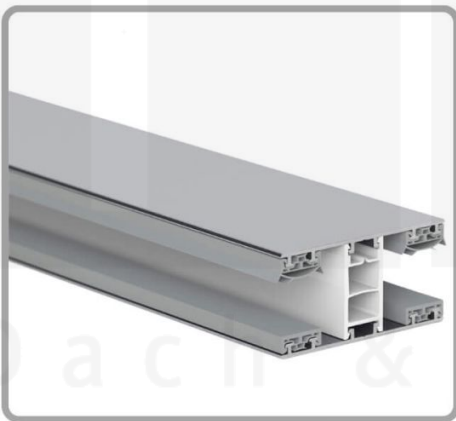

Polycarbonat Stegplatte | 16 mm | Profil Mendiger | Sparpaket | Plattenbreite 980 mm | Opal Weiß | Temperaturred. | Breite 9,15 m | Länge 4,50 m

Art. Nr.: 70075MCOXC989045

Beschreibung

Polycarbonat Stegplatten 16 mm

Diese X-Strukturplatte mit einer Stärke von 16 mm ist auch unter der Bezeichnung VLF-SDP16-PCX bekannt. Diese Polycarbonat Stegplatte ist in der Farbe Opal Weiß mit einem Lichtdurchlass von ca. 59% in Längen von 2 bis 7 m erhältlich. Die Platten werden auftragsbezogen auf Maß zentimetergenau in der Länge zugeschnitten. Die Abrechnung erfolgt in vollen Längen, bei Zuschnitt werden die Reststücke mitgeliefert. Die Plattenbreite beträgt 980 mm.

Einsatzbereich

Polycarbonat Stegplatten / Hohlkammerplatten sind standard einseitig UV-beschichtet und geschützt, sehr klar, witterungsbeständig, schlag- und bruchfest, formstabil, hoch temperaturbeständig und schwer entflammbar. PC Stegplatten werden im Hallenbau, Gartenbau, als Dacheindeckung für Hallen, Gewächshäuser, Schuppen, Terrassenüberdachungen und Carports sowie auch vertikal für Wände verbaut.

Zwischenmaße durch bauseitiges Sägen zu erreichen.

Mendiger Profil Thermo / Classic

Das Mendiger Verlegeprofil ist ein 60 mm breites Profilsystem aus einem Mix von Aluminium und hochwertigem PVC, das durch das Klick-System sehr einfach montiert werden kann. Dieses Verbindungssystem ist in der Farbe Blank Aluminium mit weißen Mittelsteg in Längen von 2,00 - 7,02 m für 10 mm bis 32 mm starke Stegplatten und Massivplatten erhältlich. Die Mittelprofile bestehen aus 2 Teile (Unter- und Oberprofil), die Randprofile aus 3 Teile (Unter- und Oberprofil sowie Randteil zum Einschieben).