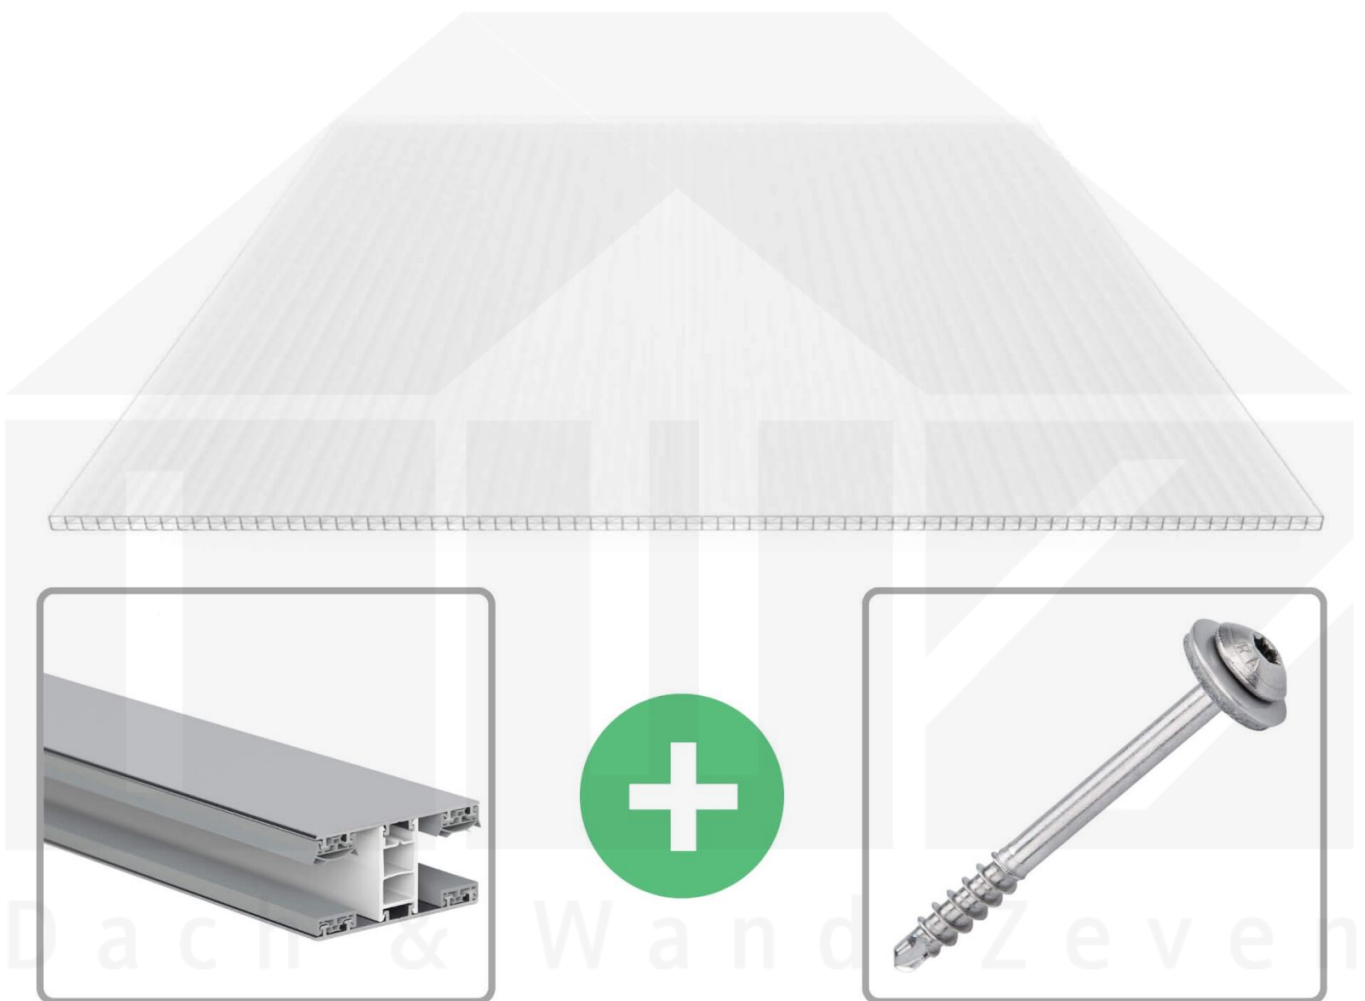

Polycarbonat Stegplatte | 16 mm | Profil Mendiger | Sparpaket | Plattenbreite 980 mm | Opal Weiß | Temperaturred. | Breite 9,15 m | Länge 4,50 m

Art. Nr.: 70075MCOXC989045

Beschreibung

Polycarbonat Stegplatten 16 mm

Diese X-Strukturplatte mit einer Stärke von 16 mm ist auch unter der Bezeichnung VLF-SDP16-PCX bekannt. Diese Polycarbonat Stegplatte ist in der Farbe Opal Weiß mit einem Lichtdurchlass von ca. 59% in Längen von 2 bis 7 m erhältlich. Die Platten werden auftragsbezogen auf Maß zentimetergenau in der Länge zugeschnitten. Die Abrechnung erfolgt in vollen Längen, bei Zuschnitt werden die Reststücke mitgeliefert. Die Plattenbreite beträgt 980 mm.

Einsatzbereich

Polycarbonat Stegplatten / Hohlkammerplatten sind standard einseitig UV-beschichtet und geschützt, sehr klar, witterungsbeständig, schlag- und bruchfest, formstabil, hoch temperaturbeständig und schwer entflammbar. PC Stegplatten werden im Hallenbau, Gartenbau, als Dacheindeckung für Hallen, Gewächshäuser, Schuppen, Terrassenüberdachungen und Carports sowie auch vertikal für Wände verbaut.

Zwischenmaße durch bauseitiges Sägen zu erreichen.

Mendiger Profil Thermo / Classic

Das Mendiger Verlegeprofil ist ein 60 mm breites Profilsystem aus einem Mix von Aluminium und hochwertigem PVC, das durch das Klick-System sehr einfach montiert werden kann. Dieses Verbindungssystem ist in der Farbe Blank Aluminium mit weißen Mittelsteg in Längen von 2,00 - 7,02 m für 10 mm bis 32 mm starke Stegplatten und Massivplatten erhältlich. Die Mittelprofile bestehen aus 2 Teile (Unter- und Oberprofil), die Randprofile aus 3 Teile (Unter- und Oberprofil sowie Randteil zum Einschieben).