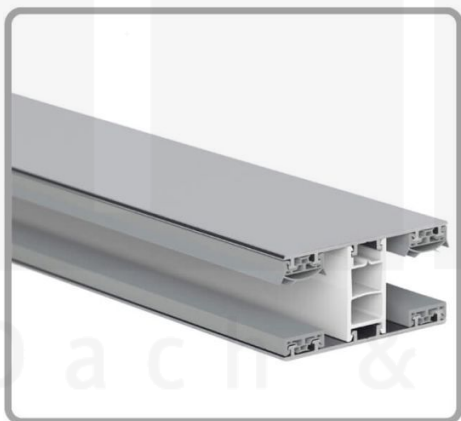

**Polycarbonat Stegplatte | 16 mm | Profil Mendiger | Sparpaket | Plattenbreite
980 mm | Opal Weiß | Breite 5,11 m | Länge 4,50 m**

Art. Nr.: 70075MCWO5045

Hier geht's zum Artikel:

Scannen Sie einfach diesen Barcode mit Ihrem Handy und Sie gelangen direkt zum Produkt mit weiteren Informationen, Bildern, Videos usw.

Beschreibung

Polycarbonat Stegplatten 16 mm

Diese Stegdreifachplatte mit einer Stärke von 16 mm ist auch unter der Bezeichnung VLF-SDP16-PC bekannt. Diese Polycarbonat Stegplatte ist in der Farbe Opal Weiß mit einem Lichtdurchlass von ca. 45% in Längen von 2 bis 7 m erhältlich. Die Platten werden auf Maß zentimetergenau in der Länge zugeschnitten. Die Abrechnung erfolgt in vollen Längen, bei Zuschnitt werden Reststücke mitgeliefert. Die Plattenbreite beträgt 980 mm.

Einsatzbereich

Polycarbonat Stegplatten / Hohlkammerplatten sind standard einseitig UV-beschichtet und geschützt, sehr klar, witterungsbeständig, schlag- und bruchfest, formstabil, hoch temperaturbeständig und schwer entflammbar. PC Stegplatten werden im Hallenbau, Gartenbau, als Dacheindeckung für Hallen, Gewächshäuser, Schuppen, Terrassenüberdachungen und Carports sowie auch vertikal für Wände verbaut.

Deckbreite

Erste Platte mit Profil = 1070 mm, jede folgende Platte mit Profil + 1010 mm

Zwischenmaße durch bauseitiges Sägen zu erreichen.

Mendiger Profil Thermo / Classic

Das Mendiger Verlegeprofil ist ein 60 mm breites Profilsystem aus einem Mix von Aluminium und hochwertigem PVC, das durch das Klick-System sehr einfach montiert werden kann. Dieses Verbindungssystem ist in der Farbe Blank Aluminium mit weißen Mittelsteg in Längen von 2,00 - 7,02 m für 10 mm bis 32 mm starke Stegplatten und Massivplatten erhältlich. Die Mittelprofile bestehen aus 2 Teile (Unter- und Oberprofil), die Randprofile aus 3 Teile (Unter- und Oberprofil sowie Randteil zum Einschieben).