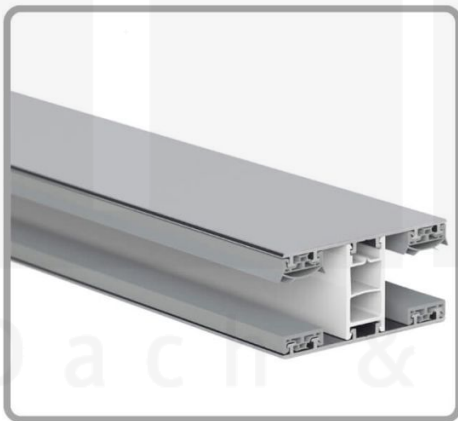

**Polycarbonat Stegplatte | 16 mm | Profil Mendiger | Sparpaket | Plattenbreite
980 mm | Opal Weiß | Breite 6,12 m | Länge 3,00 m**

Art. Nr.: 70075MCWO6030

Hier geht's zum Artikel:

Scannen Sie einfach diesen Barcode mit Ihrem Handy und Sie gelangen direkt zum Produkt mit weiteren Informationen, Bildern, Videos usw.

Beschreibung

Polycarbonat Stegplatten 16 mm

Diese Stegdreifachplatte mit einer Stärke von 16 mm ist auch unter der Bezeichnung VLF-SDP16-PC bekannt. Diese Polycarbonat Stegplatte ist in der Farbe Opal Weiß mit einem Lichtdurchlass von ca. 45% in Längen von 2 bis 7 m erhältlich. Die Platten werden auf Maß zentimetergenau in der Länge zugeschnitten. Die Abrechnung erfolgt in vollen Längen, bei Zuschnitt werden Reststücke mitgeliefert. Die Plattenbreite beträgt 980 mm.

Einsatzbereich

Polycarbonat Stegplatten / Hohlkammerplatten sind standard einseitig UV-beschichtet und geschützt, sehr klar, witterungsbeständig, schlag- und bruchfest, formstabil, hoch temperaturbeständig und schwer entflammbar. PC Stegplatten werden im Hallenbau, Gartenbau, als Dacheindeckung für Hallen, Gewächshäuser, Schuppen, Terrassenüberdachungen und Carports sowie auch vertikal für Wände verbaut.

Deckbreite

Erste Platte mit Profil = 1070 mm, jede folgende Platte mit Profil + 1010 mm

Zwischenmaße durch bauseitiges Sägen zu erreichen.

Mendiger Profil Thermo / Classic

Das Mendiger Verlegeprofil ist ein 60 mm breites Profilsystem aus einem Mix von Aluminium und hochwertigem PVC, das durch das Klick-System sehr einfach montiert werden kann. Dieses Verbindungssystem ist in der Farbe Blank Aluminium mit weißen Mittelsteg in Längen von 2,00 - 7,02 m für 10 mm bis 32 mm starke Stegplatten und Massivplatten erhältlich. Die Mittelprofile bestehen aus 2 Teile (Unter- und Oberprofil), die Randprofile aus 3 Teile (Unter- und Oberprofil sowie Randteil zum Einschieben).