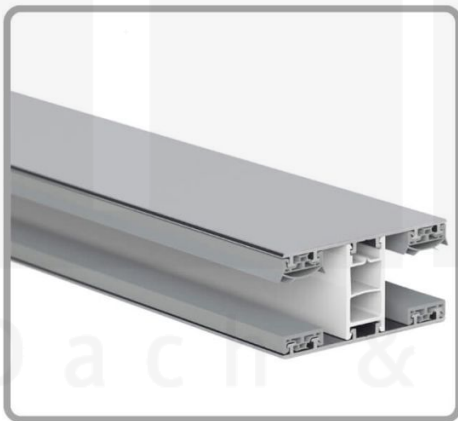

**Polycarbonat Stegplatte | 16 mm | Profil Mendiger | Sparpaket | Plattenbreite
980 mm | Opal Weiß | Breite 7,13 m | Länge 4,50 m**

Art. Nr.: 70075MCWO7045

Hier geht's zum Artikel:

Scannen Sie einfach diesen Barcode mit Ihrem Handy und Sie gelangen direkt zum Produkt mit weiteren Informationen, Bildern, Videos usw.

Beschreibung

Polycarbonat Stegplatten 16 mm

Diese Stegdreifachplatte mit einer Stärke von 16 mm ist auch unter der Bezeichnung VLF-SDP16-PC bekannt. Diese Polycarbonat Stegplatte ist in der Farbe Opal Weiß mit einem Lichtdurchlass von ca. 45% in Längen von 2 bis 7 m erhältlich. Die Platten werden auf Maß zentimetergenau in der Länge zugeschnitten. Die Abrechnung erfolgt in vollen Längen, bei Zuschnitt werden Reststücke mitgeliefert. Die Plattenbreite beträgt 980 mm.

Einsatzbereich

Polycarbonat Stegplatten / Hohlkammerplatten sind standard einseitig UV-beschichtet und geschützt, sehr klar, witterungsbeständig, schlag- und bruchfest, formstabil, hoch temperaturbeständig und schwer entflammbar. PC Stegplatten werden im Hallenbau, Gartenbau, als Dacheindeckung für Hallen, Gewächshäuser, Schuppen, Terrassenüberdachungen und Carports sowie auch vertikal für Wände verbaut.

Deckbreite

Erste Platte mit Profil = 1070 mm, jede folgende Platte mit Profil + 1010 mm

Zwischenmaße durch bauseitiges Sägen zu erreichen.

Mendiger Profil Thermo / Classic

Das Mendiger Verlegeprofil ist ein 60 mm breites Profilsystem aus einem Mix von Aluminium und hochwertigem PVC, das durch das Klick-System sehr einfach montiert werden kann. Dieses Verbindungssystem ist in der Farbe Blank Aluminium mit weißen Mittelsteg in Längen von 2,00 - 7,02 m für 10 mm bis 32 mm starke Stegplatten und Massivplatten erhältlich. Die Mittelprofile bestehen aus 2 Teile (Unter- und Oberprofil), die Randprofile aus 3 Teile (Unter- und Oberprofil sowie Randteil zum Einschieben).